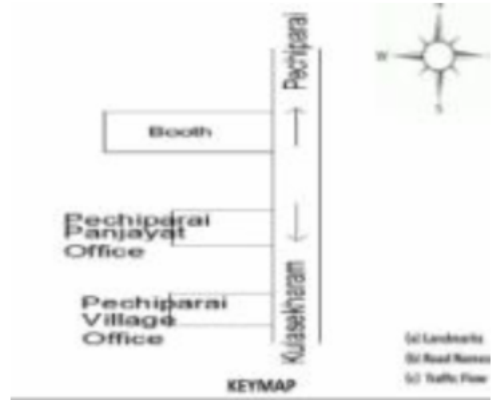

Google Map View

Polling Station Building Front View

Polling Station Front View

Cad View

Key MAP View

1 பெயர் : ரதீஷா தந்தை பெயர்: கோபாலன் வீட்டு எண் : 1-6A2B வயது : 27 பாலினம் : பெண் Photo is available	AEK1894146	2 பெயர் : ஜெபக்கனி தந்தை பெயர்: ராபின்சன் வீட்டு எண் : 4-42 வயது : 33 பாலினம் : பெண் Photo is available	AEK1177955	3 பெயர் : லார்தின் தந்தை பெயர்: ராஜ்ஜி வீட்டு எண் : 7-113 வயது : 29 பாலினம் : ஆண் Photo is available	AEK1647239
4 பெயர் : சசிதரன் தந்தை பெயர்: சிவசங்கர பிள்ளை வீட்டு எண் : 8-10 வயது : 76 பாலினம் : ஆண் Photo is available	AEK1719806	5 பெயர் : மகேஷ்வரி சசிதரன் கணவர் பெயர்: சசிதரன் வீட்டு எண் : 8-110 வயது : 70 பாலினம் : பெண் Photo is available	AEK1719798	6 பெயர் : ராஜேஸ்வரி கணவர் பெயர்: ரதீஷ் குமார் வீட்டு எண் : 8-117 வயது : 41 பாலினம் : பெண் Photo is available	AEK1719939
7 பெயர் : லீலா கணவர் பெயர்: நாகேந்திரன் வீட்டு எண் : 8-119 வயது : 55 பாலினம் : பெண் Photo is available	AEK1001486	8 பெயர் : விதிஷ் தந்தை பெயர்: நாகேந்திரன் வீட்டு எண் : 8-119 வயது : 28 பாலினம் : ஆண் Photo is available	AEK1935915	9 பெயர் : வினு தந்தை பெயர்: லைசா வீட்டு எண் : 8-134 வயது : 43 பாலினம் : ஆண் Photo is available	AEK1001437
10 பெயர் : பிரமிளா கணவர் பெயர்: சசிதரன் வீட்டு எண் : 8-135 வயது : 52 பாலினம் : பெண் Photo is available	AEK1001445	11 பெயர் : பிரஜேஸ் தந்தை பெயர்: சசிதரன் வீட்டு எண் : 8-135 வயது : 34 பாலினம் : ஆண் Photo is available	AEK1001452	12 பெயர் : சஜிதா தந்தை பெயர்: சசிதரன் வீட்டு எண் : 8-135 வயது : 34 பாலினம் : பெண் Photo is available	AEK1001460
13 பெயர் : அபர்ணா கணவர் பெயர்: ரதீஷ் வீட்டு எண் : 8-140 வயது : 35 பாலினம் : பெண் Photo is available	AEK1514629	14 பெயர் : சாந்தி கணவர் பெயர்: ராஜையன் வீட்டு எண் : 8-149 வயது : 55 பாலினம் : பெண் Photo is available	AEK1001346	15 பெயர் : நடேசன் தந்தை பெயர்: விஜி வீட்டு எண் : 8-189 வயது : 53 பாலினம் : ஆண் Photo is available	AEK1001387
16 பெயர் : விஜி தந்தை பெயர்: நடேசன் வீட்டு எண் : 8-189 வயது : 43 பாலினம் : ஆண் Photo is available	AEK1001395	17 பெயர் : ஷீபா கணவர் பெயர்: ஜெரால்டு ராஜ் வீட்டு எண் : 8-189 வயது : 43 பாலினம் : பெண் Photo is available	AEK1270453	18 பெயர் : பிரசாந்த் குமார் தந்தை பெயர்: சதீந்திரகுமார் வீட்டு எண் : 8-198 வயது : 40 பாலினம் : ஆண் Photo is available	GLH5000815
19 பெயர் : லெலின் ராஜ் தந்தை பெயர்: மணி வீட்டு எண் : 8-249 வயது : 41 பாலினம் : ஆண் Photo is available	AEK1271469	20 பெயர் : சகாதேவன் தந்தை பெயர்: முத்துகுட்டி வீட்டு எண் : 8-275 வயது : 52 பாலினம் : ஆண் Photo is available	AEK1596873	21 பெயர் : முகமது அனீபா தந்தை பெயர்: ஹசன் வீட்டு எண் : 9-4 வயது : 70 பாலினம் : ஆண் Photo is available	GLH3107844
22 பெயர் : செய்யது அலி பாத்திமா கணவர் பெயர்: ஹனீபா வீட்டு எண் : 9-4 வயது : 63 பாலினம் : பெண் Photo is available	AEK0001461	23 பெயர் : ஜாகீர் உசேன் தந்தை பெயர்: ஹனீபா வீட்டு எண் : 9-4 வயது : 42 பாலினம் : ஆண் Photo is available	AEK1514355	24 பெயர் : ஹக்கீம் தந்தை பெயர்: ஹனீபா வீட்டு எண் : 9-4 வயது : 39 பாலினம் : ஆண் Photo is available	AEK1001023
25 பெயர் : ஷபுறா தந்தை பெயர்: ஹனீபா வீட்டு எண் : 9-4 வயது : 34 பாலினம் : பெண் Photo is available	AEK1001031	26 பெயர் : முஸ்தபா தந்தை பெயர்: அப்துல்காதர் வீட்டு எண் : 9-5 வயது : 45 பாலினம் : ஆண் Photo is available	GLH3191749	27 பெயர் : சுகராபீபி கணவர் பெயர்: இஸ்மாயில் வீட்டு எண் : 9-6 வயது : 78 பாலினம் : பெண் Photo is available	AEK2145803
28 பெயர் : அப்துல்சத்தார் தந்தை பெயர்: இஸ்மாயில் வீட்டு எண் : 9-6 வயது : 50 பாலினம் : ஆண் Photo is available	GLH3107513	29 பெயர் : ஹசீனா கணவர் பெயர்: அப்துல்சத்தார் வீட்டு எண் : 9-6 வயது : 46 பாலினம் : பெண் Photo is available	GLH3107521	30 பெயர் : சௌதாபீபி கணவர் பெயர்: கிதீர் முஹமது வீட்டு எண் : 9-7 வயது : 68 பாலினம் : பெண் Photo is available	AEK2145811