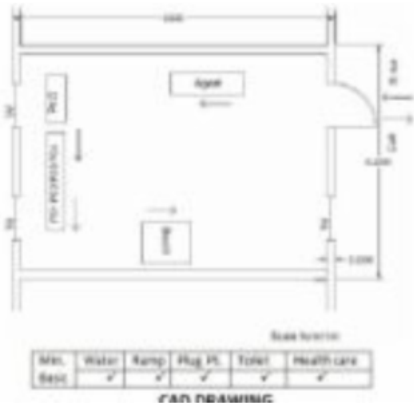

Google Map View

Polling Station Building Front View

Polling Station Front View

Cad View

Key MAP View

1 பெயர் : ரதீஷா தந்தை பெயர்: கோபாலன் வீட்டு எண் : 1-6A2B வயது : 27 பாலினம் : பெண் Photo is available	AEK1894146	2 பெயர் : ஜெபக்கனி தந்தை பெயர்: ராபின்சன் வீட்டு எண் : 4-42 வயது : 33 பாலினம் : பெண் Photo is available	AEK1177955	3 பெயர் : லார்தின் தந்தை பெயர்: ராஜ்ஜி வீட்டு எண் : 7-113 வயது : 29 பாலினம் : ஆண் Photo is available	AEK1647239
4 பெயர் : சசிதரன் தந்தை பெயர்: சிவசங்கர பிள்ளை வீட்டு எண் : 8-10 வயது : 76 பாலினம் : ஆண் Photo is available	AEK1719806	5 பெயர் : மகேஷ்வரி சசிதரன் கணவர் பெயர்: சசிதரன் வீட்டு எண் : 8-110 வயது : 70 பாலினம் : பெண் Photo is available	AEK1719798	6 பெயர் : ராஜேஸ்வரி கணவர் பெயர்: ரதீஷ் குமார் வீட்டு எண் : 8-117 வயது : 41 பாலினம் : பெண் Photo is available	AEK1719939
7 பெயர் : லீலா கணவர் பெயர்: நாகேந்திரன் வீட்டு எண் : 8-119 வயது : 55 பாலினம் : பெண் Photo is available	AEK1001486	8 பெயர் : விதிஷ் தந்தை பெயர்: நாகேந்திரன் வீட்டு எண் : 8-119 வயது : 28 பாலினம் : ஆண் Photo is available	AEK1935915	9 பெயர் : வினு தந்தை பெயர்: லைசா வீட்டு எண் : 8-134 வயது : 43 பாலினம் : ஆண் Photo is available	AEK1001437
10 பெயர் : பிரமிளா கணவர் பெயர்: சசிதரன் வீட்டு எண் : 8-135 வயது : 52 பாலினம் : பெண் Photo is available	AEK1001445	11 பெயர் : பிரஜேஸ் தந்தை பெயர்: சசிதரன் வீட்டு எண் : 8-135 வயது : 34 பாலினம் : ஆண் Photo is available	AEK1001452	12 பெயர் : சஜிதா தந்தை பெயர்: சசிதரன் வீட்டு எண் : 8-135 வயது : 34 பாலினம் : பெண் Photo is available	AEK1001460
13 பெயர் : அபர்ணா கணவர் பெயர்: ரதீஷ் வீட்டு எண் : 8-140 வயது : 35 பாலினம் : பெண் Photo is available	AEK1514629	14 பெயர் : சாந்தி கணவர் பெயர்: ராஜையன் வீட்டு எண் : 8-149 வயது : 55 பாலினம் : பெண் Photo is available	AEK1001346	15 பெயர் : நடேசன் தந்தை பெயர்: விஜி வீட்டு எண் : 8-189 வயது : 53 பாலினம் : ஆண் Photo is available	AEK1001387
16 பெயர் : விஜி தந்தை பெயர்: நடேசன் வீட்டு எண் : 8-189 வயது : 43 பாலினம் : ஆண் Photo is available	AEK1001395	17 பெயர் : ஷீபா கணவர் பெயர்: ஜெரால்டு ராஜ் வீட்டு எண் : 8-189 வயது : 43 பாலினம் : பெண் Photo is available	AEK1270453	18 பெயர் : பிரசாந்த் குமார் தந்தை பெயர்: சதீந்திரகுமார் வீட்டு எண் : 8-198 வயது : 40 பாலினம் : ஆண் Photo is available	GLH5000815
19 பெயர் : லெலின் ராஜ் தந்தை பெயர்: மணி வீட்டு எண் : 8-249 வயது : 41 பாலினம் : ஆண் Photo is available	AEK1271469	20 பெயர் : சகாதேவன் தந்தை பெயர்: முத்துகுட்டி வீட்டு எண் : 8-275 வயது : 52 பாலினம் : ஆண் Photo is available	AEK1596873	21 பெயர் : முகமது அனீபா தந்தை பெயர்: ஹசன் வீட்டு எண் : 9-4 வயது : 70 பாலினம் : ஆண் Photo is available	GLH3107844
22 பெயர் : செய்யது அலி பாத்திமா கணவர் பெயர்: ஹனீபா வீட்டு எண் : 9-4 வயது : 63 பாலினம் : பெண் Photo is available	AEK0001461	23 பெயர் : ஜாகீர் உசேன் தந்தை பெயர்: ஹனீபா வீட்டு எண் : 9-4 வயது : 42 பாலினம் : ஆண் Photo is available	AEK1514355	24 பெயர் : ஹக்கீம் தந்தை பெயர்: ஹனீபா வீட்டு எண் : 9-4 வயது : 39 பாலினம் : ஆண் Photo is available	AEK1001023
25 பெயர் : ஷபுறா தந்தை பெயர்: ஹனீபா வீட்டு எண் : 9-4 வயது : 34 பாலினம் : பெண் Photo is available	AEK1001031	26 பெயர் : முஸ்தபா தந்தை பெயர்: அப்துல்காதர் வீட்டு எண் : 9-5 வயது : 45 பாலினம் : ஆண் Photo is available	GLH3191749	27 பெயர் : சுகராபீபி கணவர் பெயர்: இஸ்மாயில் வீட்டு எண் : 9-6 வயது : 78 பாலினம் : பெண் Photo is available	AEK2145803
28 பெயர் : அப்துல்சத்தார் தந்தை பெயர்: இஸ்மாயில் வீட்டு எண் : 9-6 வயது : 50 பாலினம் : ஆண் Photo is available	GLH3107513	29 பெயர் : ஹசீனா கணவர் பெயர்: அப்துல்சத்தார் வீட்டு எண் : 9-6 வயது : 46 பாலினம் : பெண் Photo is available	GLH3107521	30 பெயர் : சௌதாபீபி கணவர் பெயர்: கிதீர் முஹமது வீட்டு எண் : 9-7 வயது : 68 பாலினம் : பெண் Photo is available	AEK2145811