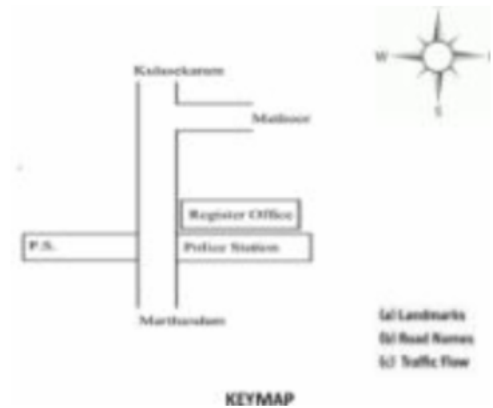

Key MAP View