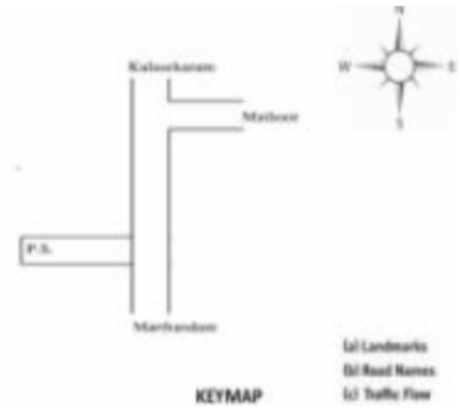

Google Map View

Polling Station Building Front View

Polling Station Front View

Cad View

Key MAP View

சட்டமன்றத் தொகுதியின் எண் மற்றும் பெயர் : 232-பத்மநாபபுரம் பிரிவு எண் மற்றும் பெயர் 1-அருவிக்கரை ( வ.கி ) மற்றும் ( ஊ ) பிளாக் 1, மணக்குன்று, கோளிவிளை, தச்சூர்,புத்தன்கடை (வீட்டு எண்) பாகம் எண் : 91