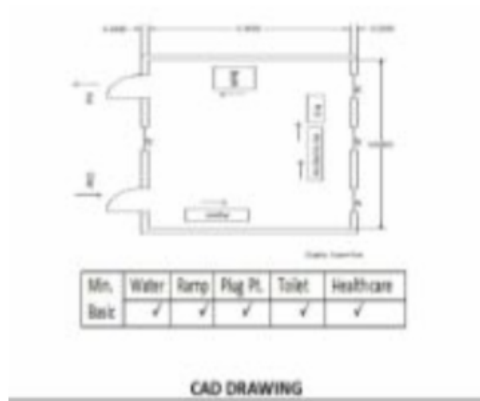

Google Map View

Polling Station Building Front View

Polling Station Front View

Cad View

Key MAP View

சட்டமன்றத் தொகுதியின் எண் மற்றும் பெயர் : 232-பத்மநாபபுரம் பிரிவு எண் மற்றும் பெயர் 1-அருவிக்கரை ( வ.கி ) மற்றும் ( ஊ ) பிளாக் 1, மணக்குன்று, கோளிவிளை, தச்சூர்,புத்தன்கடை (வீட்டு எண்) பாகம் எண் : 91