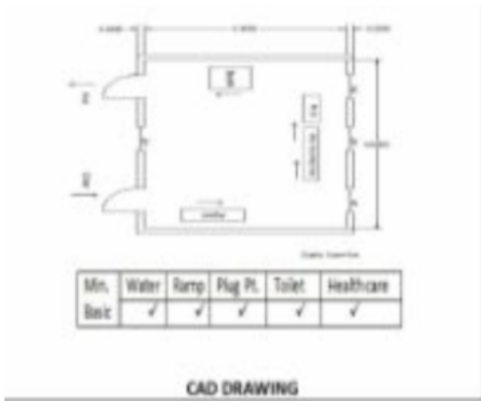

Google Map View

Polling Station Building Front View

Polling Station Front View

Cad View

Key MAP View

சட்டமன்றத் தொகுதியின் எண் மற்றும் பெயர் : 232-பத்மநாபபுரம் பிரிவு எண் மற்றும் பெயர் 1-அருவிக்கரை ( வ.கி ) மற்றும் ( ஊ ) பிளாக் 1, மணக்குன்று, கோளிவிளை, தச்சூர்,புத்தன்கடை (வீட்டு எண்