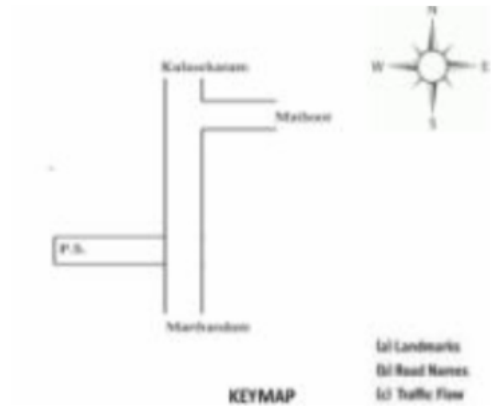

Google Map View

Polling Station Building Front View

Polling Station Front View

Cad View

Key MAP View

சட்டமன்றத் தொகுதியின் எண் மற்றும் பெயர் : 232-பத்மநாபபுரம் பிரிவு எண் மற்றும் பெயர் 1-அருவிக்கரை ( வ.கி ) மற்றும் ( ஊ ) பிளாக் 1, மணக்குன்று, கோளிவிளை, தச்சூர்,புத்தன்கடை (வீட்டு எண்