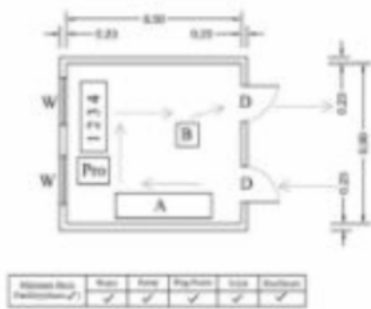

Cad View

CAD DRAWING