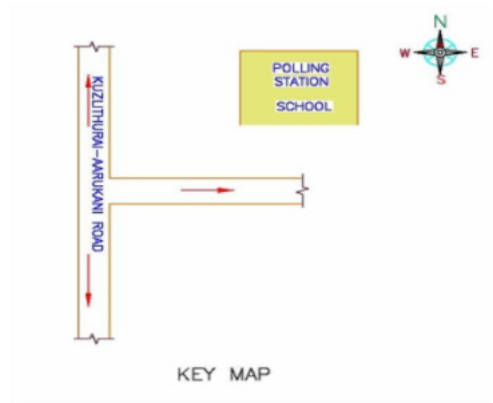

Cad View

Key MAP View