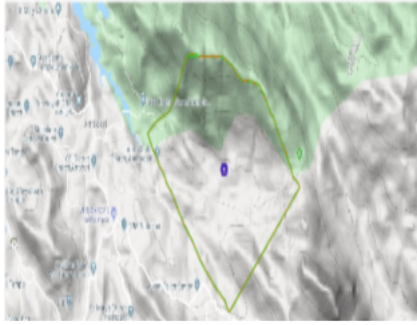

3. வாக்குச் சாவடியின் விவரங்கள்

வாக்குச் சாவடியின் எண் மற்றும் பெயர் : 1 - திருகுடும்ப ஆரம்பப்பள்ளி ஆறுகாணி ஷீட் கட்டிடம் கிழக்கு பாகம் மேற்கு பார்வை வாக்குச் சாவடியின் முகவரி : திருகுடும்ப ஆரம்பப்பள்ளி ஆறுகாணி, ஷீட் கட்டிடம் கிழக்கு பாகம் மேற்கு பார்வை	வாக்குச் சாவடியின் வகைப்பாடு (ஆண்/பெண்/பொது)	பொது
	துணை வாக்குச் சாவடிகளின் எண்ணிக்கை :	0

4. வாக்காளர்களின் எண்ணிக்கை

தொடங்கும் வரிசை எண்	முடியும் வரிசை எண்.	நிகர வாக்காளர்களின் எண்ணிக்கை			
		ஆண்	பெண்	மூன்றாம் பாலினம்	மொத்தம்
1	724	354	368	0	722

கையொப்பம்

Nazri Naksha

Google Map View

Polling Station Building Front View