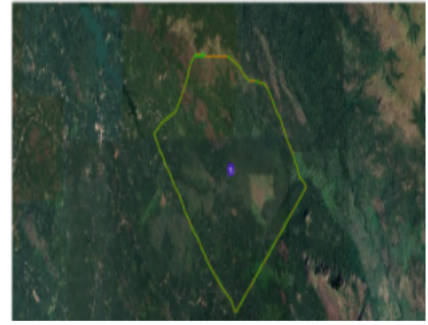

3. வாக்குச் சாவடியின் விவரங்கள்

வாக்குச் சாவடியின் எண் மற்றும் பெயர் : 1 - திருகுடும்ப ஆரம்பப்பள்ளி ஆறுகாணி ஷீட் கட்டிடம் கிழக்கு பாகம் மேற்கு பார்வை வாக்குச் சாவடியின் முகவரி : திருகுடும்ப ஆரம்பப்பள்ளி ஆறுகாணி, ஷீட் கட்டிடம் கிழக்கு பாகம் மேற்கு பார்வை	வாக்குச் சாவடியின் வகைப்பாடு (ஆண்/பெண்/பொது)	பொது
	துணை வாக்குச் சாவடிகளின் எண்ணிக்கை :	0

4. வாக்காளர்களின் எண்ணிக்கை

தொடங்கும் வரிசை எண்	முடியும் வரிசை எண்.	நிகர வாக்காளர்களின் எண்ணிக்கை			
		ஆண்	பெண்	மூன்றாம் பாலினம்	மொத்தம்
1	724	354	368	0	722

கையொப்பம்

Nazri Naksha

Google Map View

Polling Station Building Front View