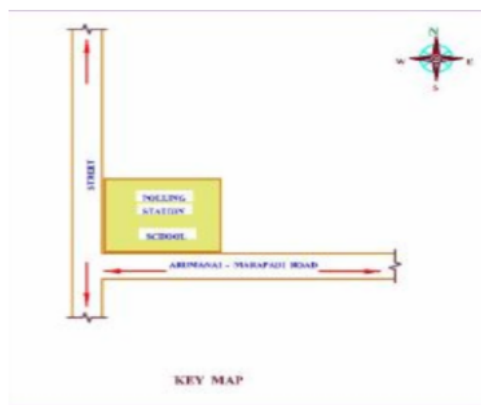

Key MAP View