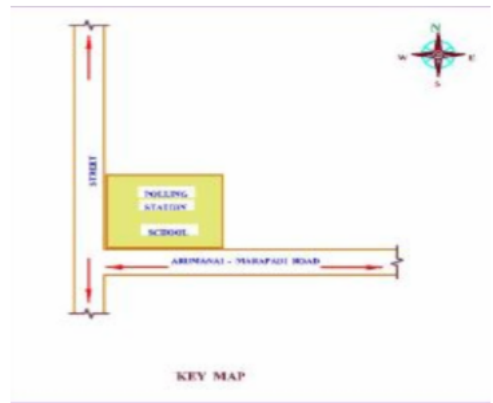

Key MAP View