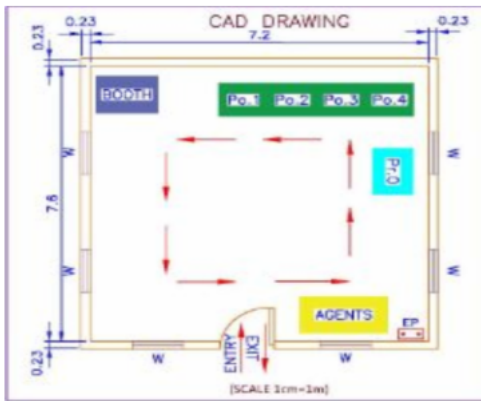

Google Map View

Polling Station Building Front View

Polling Station Front View

Cad View

Key MAP View

1 பெயர் : பீனா செலின் ஜெயன் கணவர் பெயர்: ஜெயன் ஜெயன் வீட்டு எண் : 1/121 வயது : 39 பாலினம் : பெண்	AXC2993673 Photo is available	2 பெயர் : ராம் கண்ணன் தந்தை பெயர்: ராம் லெட்சுமணன் வீட்டு எண் : 1-316A வயது : 29 பாலினம் : ஆண்	AXC1850668 Photo is available	3 பெயர் : காந்தி தந்தை பெயர்: கருப்பையா வீட்டு எண் : 3-53 வயது : 61 பாலினம் : ஆண்	AXC1074996 Photo is available
4 பெயர் : விமலா கணவர் பெயர்: காந்தி வீட்டு எண் : 3-53 வயது : 54 பாலினம் : பெண்	AXC1074970 Photo is available	5 பெயர் : பிந்து கணவர் பெயர்: சுரேஷ்குமார் வீட்டு எண் : 4-15 வயது : 45 பாலினம் : பெண்	AXC1850643 Photo is available	6 பெயர் : சஜித்ரா தந்தை பெயர்: சுரேஷ்குமார் வீட்டு எண் : 4-15 வயது : 28 பாலினம் : பெண்	AXC1850635 Photo is available
7 பெயர் : சபாஷ் தந்தை பெயர்: சுரேஷ்குமார் வீட்டு எண் : 4-15 வயது : 27 பாலினம் : ஆண்	AXC1888692 Photo is available	8 பெயர் : அனு கணவர் பெயர்: சந்தோஷ் வீட்டு எண் : 4-442 வயது : 38 பாலினம் : பெண்	AXC1720069 Photo is available	9 பெயர் : மகேஷ் தந்தை பெயர்: மணி வீட்டு எண் : 6-19-8 வயது : 33 பாலினம் : ஆண்	AXC1382969 Photo is available
10 பெயர் : செளமியா கணவர் பெயர்: ஜெயா வீட்டு எண் : 7-107 வயது : 38 பாலினம் : பெண்	AXC2005593 Photo is available	11 பெயர் : சரோஜா கணவர் பெயர்: சந்திரன் வீட்டு எண் : 8-55 வயது : 56 பாலினம் : பெண்	AXC1360205 Photo is available	12 பெயர் : சுகின் ராஜ் தந்தை பெயர்: செல்வராஜ் வீட்டு எண் : 14/48AC(-3) வயது : 27 பாலினம் : ஆண்	AXC2005569 Photo is available
13 பெயர் : சஜின் ராஜ் தந்தை பெயர்: செல்வராஜ் வீட்டு எண் : 14/48AC(-3) வயது : 25 பாலினம் : ஆண்	AXC2005577 Photo is available	14 பெயர் : தங்கம்மா கணவர் பெயர்: நீலகண்டன் வீட்டு எண் : 14-55 வயது : 84 பாலினம் : பெண்	AXC1719954 Photo is available	15 பெயர் : ஜெனிஷா தந்தை பெயர்: செல்வராஜ் வீட்டு எண் : 14-84 வயது : 30 பாலினம் : பெண்	AXC1719830 Photo is available
16 பெயர் : அபிஷா தந்தை பெயர்: டேவிட் ராஜ் வீட்டு எண் : 17-761 வயது : 26 பாலினம் : பெண்	AXC2005635 Photo is available	17 பெயர் : மோனிஷா தந்தை பெயர்: ராஜன் வீட்டு எண் : 18 வயது : 29 பாலினம் : பெண்	AXC1850650 Photo is available	18 பெயர் : நைருதி கு தந்தை பெயர்: குமார் வீட்டு எண் : 18-1கே வயது : 22 பாலினம் : பெண்	AXC3130242 Photo is available
19 பெயர் : அலக்சாண்டர் தந்தை பெயர்: பொன்னையன் வீட்டு எண் : 18-3 வயது : 69 பாலினம் : ஆண்	AXC2087914 Photo is available	20 பெயர் : ஜெசி கணவர் பெயர்: அலக்சாண்டர் வீட்டு எண் : 18-3 வயது : 62 பாலினம் : பெண்	AXC2087922 Photo is available	21 பெயர் : மரியசெல்வன் தந்தை பெயர்: அலக்சாண்டர் வீட்டு எண் : 18-3 வயது : 46 பாலினம் : ஆண்	KYR3729266 Photo is available
22 பெயர் : ஸ்டீபன் தந்தை பெயர்: அலக்சாண்டர் வீட்டு எண் : 18-3 வயது : 43 பாலினம் : ஆண்	KYR2107811 Photo is available	# 23 பெயர் : சந்திர மோகன் ஸ் தந்தை பெயர்: சத்தியா சீலன் வீட்டு எண் : 18-3ஏ-55 வயது : 42 பாலினம் : ஆண்	AEK2114593 Photo is available	24 பெயர் : ஜினோ ரிச்சார்டு தந்தை பெயர்: கிறிஸ்டோபர் வீட்டு எண் : 18-4 வயது : 28 பாலினம் : ஆண்	AXC1850684 Photo is available
25 பெயர் : ஜின்சி தந்தை பெயர்: கிறிஸ்டோபர் வீட்டு எண் : 18-4 வயது : 27 பாலினம் : பெண்	AXC1998749 Photo is available	26 பெயர் : அம்புறோஸ் தந்தை பெயர்: லஷ்மணன் வீட்டு எண் : 18-5 வயது : 56 பாலினம் : ஆண்	AXC2087955 Photo is available	27 பெயர் : பாப் கணவர் பெயர்: அம்புரோஸ் வீட்டு எண் : 18-5 வயது : 52 பாலினம் : பெண்	KYR2108538 Photo is available
28 பெயர் : சகாதேவன் தந்தை பெயர்: கிருஷ்ணன் வீட்டு எண் : 18-5E வயது : 59 பாலினம் : ஆண்	AXC2087971 Photo is available	29 பெயர் : விஜயா கணவர் பெயர்: சகாதேவன் வீட்டு எண் : 18-5E வயது : 56 பாலினம் : பெண்	KYR5042841 Photo is available	30 பெயர் : இராமச்சந்திரன் தந்தை பெயர்: ஜானர்தனப்பிள்ளை வீட்டு எண் : 18-6 வயது : 54 பாலினம் : ஆண்	AXC2087989 Photo is available