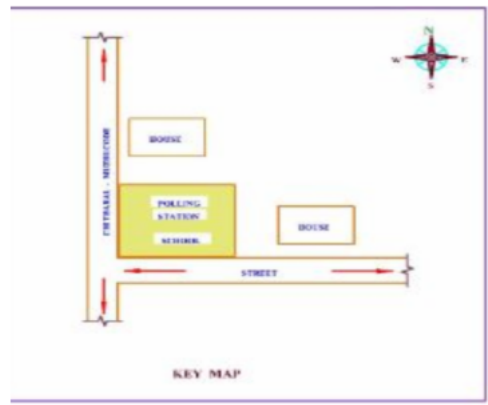

Key MAP View