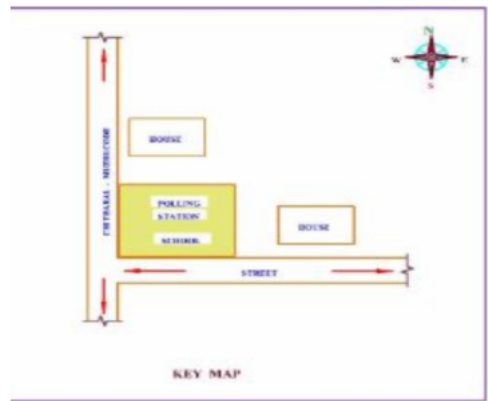

Key MAP View