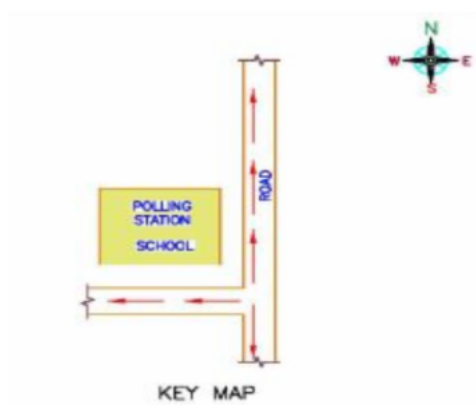

Cad View

Key MAP View