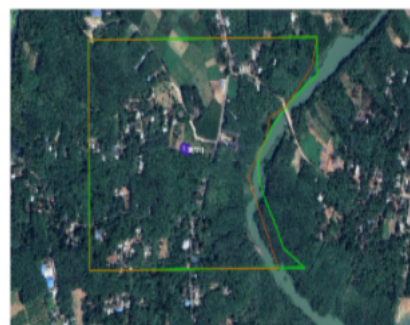

Google Map View