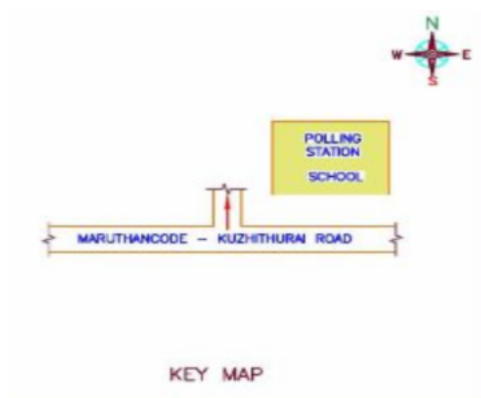

Cad View

Key MAP View