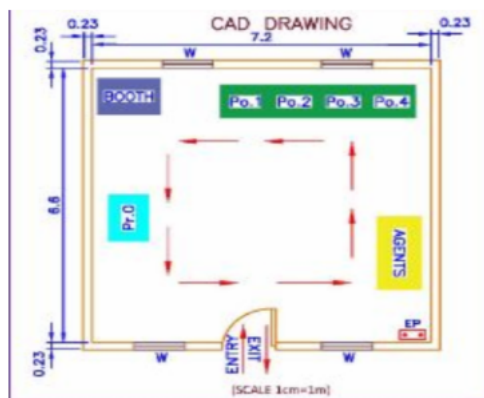

Google Map View

Polling Station Building Front View

Polling Station Front View

Cad View

Key MAP View

1 பெயர் : மமதா இதரர் பெயர் : சிந்து குமார் வீட்டு எண் : 9-13 வயது : 30 பாலினம் : பெண்	AXC2011914 Photo is available	2 பெயர் : அதிர மோகன் தந்தை பெயர் : கிருஷ்ண பரத் வீட்டு எண் : 9/17 வயது : 29 பாலினம் : பெண்	AXC1968700 Photo is available	3 பெயர் : சந்தோஷ் குமார் இதரர் பெயர் : ஷோபா வீட்டு எண் : 9-19 வயது : 45 பாலினம் : ஆண்	AXC1976513 Photo is available
4 பெயர் : சோபா கணவர் பெயர் : சந்தோஷ் குமார் வீட்டு எண் : 9-19 வயது : 35 பாலினம் : பெண்	AXC1976497 Photo is available	5 பெயர் : விஜிஷா கணவர் பெயர் : டைட்டல் வீட்டு எண் : 9/23ஏ வயது : 38 பாலினம் : பெண்	AXC1934660 Photo is available	6 பெயர் : ஜெனோ ஆர் வில்சன் ராபர்ட் தந்தை பெயர் : ராபர்ட் வில்சன் வீட்டு எண் : 9/26 வயது : 24 பாலினம் : ஆண்	AXC2829554 Photo is available
7 பெயர் : விஜித் தந்தை பெயர் : விஜயகுமார் வீட்டு எண் : 9/29B வயது : 26 பாலினம் : ஆண்	AXC1968643 Photo is available	#2 8 பெயர் : ஆஷ்வின் ஜெனி ஜா கணவர் பெயர் : விஜின் ராஜ் ரா கு வீட்டு எண் : 9/30ஏ வயது : 27 பாலினம் : பெண்	AXC2829786 Photo is available	9 பெயர் : கரஜிதீந் கணவர் பெயர் : கோபாகுமார் வீட்டு எண் : 9/32 வயது : 46 பாலினம் : பெண்	AXC1968726 Photo is available
10 பெயர் : ஷஜிலா கணவர் பெயர் : தேவனேசன் வீட்டு எண் : 9/38 வயது : 39 பாலினம் : பெண்	AXC2011906 Photo is available	11 பெயர் : சசி குமார் இதரர் பெயர் : இந்திரா வீட்டு எண் : 9-43 வயது : 60 பாலினம் : ஆண்	AXC1976562 Photo is available	12 பெயர் : இந்திரா கணவர் பெயர் : சசி குமார் வீட்டு எண் : 9-43 வயது : 47 பாலினம் : பெண்	AXC1976539 Photo is available
13 பெயர் : சரண்யா கணவர் பெயர் : தீபு வீட்டு எண் : 9/43 வயது : 33 பாலினம் : பெண்	AXC2842698 Photo is available	14 பெயர் : ஷண்ணி தந்தை பெயர் : செல்வதுரை வீட்டு எண் : 9-43B வயது : 25 பாலினம் : ஆண்	AXC2787596 Photo is available	15 பெயர் : சஜிதா சந்திரன் இதரர் பெயர் : அசரி வீட்டு எண் : 9-54 வயது : 33 பாலினம் : பெண்	AXC2011922 Photo is available
16 பெயர் : ஜிஜோ தந்தை பெயர் : ஷாபு மோன் வீட்டு எண் : 9/57B வயது : 24 பாலினம் : பெண்	AXC2798643 Photo is available	17 பெயர் : ஆஸ்வின் ஸ்டெனி தந்தை பெயர் : அன்பழகன் வீட்டு எண் : 9/58ஏ வயது : 26 பாலினம் : ஆண்	AXC1943414 Photo is available	18 பெயர் : ஆஸ்பின் ஷிமி தந்தை பெயர் : மரியதாஸ் வீட்டு எண் : 9-59ஏ வயது : 22 பாலினம் : பெண்	AXC2930584 Photo is available
19 பெயர் : றோபின் தந்தை பெயர் : றசல் ராஜ் வீட்டு எண் : 9-61ஏ வயது : 23 பாலினம் : ஆண்	AXC2953008 Photo is available	20 பெயர் : ஜெபின் தந்தை பெயர் : றசல் ராஜ் வீட்டு எண் : 9-61ஏ வயது : 22 பாலினம் : ஆண்	AXC2952968 Photo is available	21 பெயர் : ஜெறோம் தந்தை பெயர் : செல்வன் வீட்டு எண் : 9-62ஏ வயது : 28 பாலினம் : ஆண்	AXC2952877 Photo is available
22 பெயர் : அமிஷா கணவர் பெயர் : வர்க்கீஸ் வீட்டு எண் : 9-62பீ வயது : 31 பாலினம் : பெண்	AXC2952927 Photo is available	23 பெயர் : மெர்லின் ஷீபா கணவர் பெயர் : கின்சிலி வீட்டு எண் : 9-63 வயது : 41 பாலினம் : பெண்	AXC2060416 Photo is available	24 பெயர் : அஜித் தந்தை பெயர் : அகஸ்டின் வீட்டு எண் : 9-66 வயது : 22 பாலினம் : ஆண்	AXC2953040 Photo is available
25 பெயர் : ராஜேஷ் தந்தை பெயர் : பெல்ஜியம் வீட்டு எண் : 9-70 வயது : 35 பாலினம் : ஆண்	AXC0127530 Photo is available	26 பெயர் : சுஜிதா தந்தை பெயர் : சுந்தர்ராஜ் வீட்டு எண் : 9-70 வயது : 23 பாலினம் : பெண்	AXC2865467 Photo is available	27 பெயர் : சல்மா தந்தை பெயர் : ஜான் ஷாஜி வீட்டு எண் : 9/72 வயது : 24 பாலினம் : பெண்	AXC2842664 Photo is available
28 பெயர் : எடினஜால் தந்தை பெயர் : எட்லின் ராஜதால் வீட்டு எண் : 9-77 வயது : 25 பாலினம் : ஆண்	AXC2865483 Photo is available	29 பெயர் : ஜெகதம்மா கணவர் பெயர் : நாராயணன்நாயர் வீட்டு எண் : 12-2 வயது : 89 பாலினம் : பெண்	AXC2492312 Photo is available	30 பெயர் : ரமேஷ்சந்திரா தந்தை பெயர் : நாராயணன்நாயர் வீட்டு எண் : 12-2 வயது : 57 பாலினம் : ஆண்	AXC2492320 Photo is available