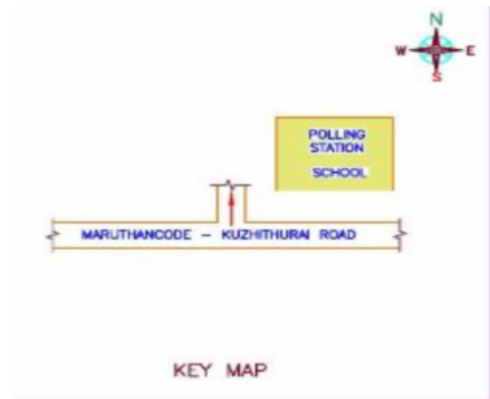

Key MAP View