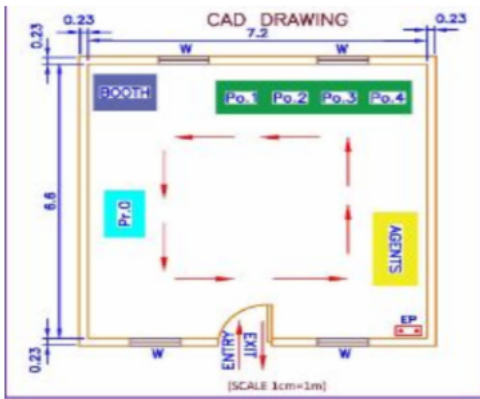

Google Map View

Polling Station Building Front View

Polling Station Front View

Cad View

Key MAP View

1 பெயர் : பூர் நிதீஸ் தந்தை பெயர்: தங்கராஜ் வீட்டு எண் : 1-13-47 வயது : 30 பாலினம் : ஆண் Photo is available	AXC1555929	2 பெயர் : பிறேமலதா கணவர் பெயர்: ராஜன் வீட்டு எண் : 1-13-57A வயது : 51 பாலினம் : பெண் Photo is available	GLH1193903	3 பெயர் : சிஜின் தந்தை பெயர்: பால்ராஜ் வீட்டு எண் : 1-13-72 வயது : 33 பாலினம் : ஆண் Photo is available	AXC1242940
4 பெயர் : வின்சியா வி கணவர் பெயர்: தினேஷ் குமார் செ வீட்டு எண் : 2-9டி வயது : 25 பாலினம் : பெண் Photo is available	AXC1985886	5 பெயர் : பூர்ஜா கணவர் பெயர்: சஜு வீட்டு எண் : 11-53 வயது : 40 பாலினம் : பெண் Photo is available	AXC1868652	6 பெயர் : ஹெமிலா ஹரீ தந்தை பெயர்: ஹரி குமார் வீட்டு எண் : 11/54 வயது : 23 பாலினம் : பெண் Photo is available	AXC2837391
7 பெயர் : விஷ்ணுபிரியா தந்தை பெயர்: மதுசூதனன் வீட்டு எண் : 13 வயது : 31 பாலினம் : பெண் Photo is available	AXC1555986	8 பெயர் : சஜின் தந்தை பெயர்: சத்தியநேசன் வீட்டு எண் : 13 வயது : 30 பாலினம் : ஆண் Photo is available	AXC1555994	9 பெயர் : வேணுகோபால் தந்தை பெயர்: ராமகிருஷ்ணன் வீட்டு எண் : 13-1 வயது : 87 பாலினம் : ஆண் Photo is available	AXC2493898
10 பெயர் : லளிதாம்பிகா கணவர் பெயர்: வேணுகோபால் வீட்டு எண் : 13-1 வயது : 78 பாலினம் : பெண் Photo is available	AXC2493906	11 பெயர் : முருகேஷ்பாபு தந்தை பெயர்: வேணுகோபால் வீட்டு எண் : 13-1 வயது : 56 பாலினம் : ஆண் Photo is available	AXC2493914	12 பெயர் : மதன்மோகன் தந்தை பெயர்: திவாகரபணிக்கர் வீட்டு எண் : 13-2 வயது : 61 பாலினம் : ஆண் Photo is available	AXC2493922
13 பெயர் : ஷீலா கணவர் பெயர்: மதன்மோகன் வீட்டு எண் : 13-2 வயது : 56 பாலினம் : பெண் Photo is available	GLH3046364	14 பெயர் : மோகா மோகன் தந்தை பெயர்: மதன் மோகன் வீட்டு எண் : 13-2 வயது : 28 பாலினம் : பெண் Photo is available	AXC2015618	15 பெயர் : பிரணவ் மோகன் ஷி தந்தை பெயர்: மதன் மோகன் வீட்டு எண் : 13/2 வயது : 21 பாலினம் : ஆண் Photo is available	AXC3087392
16 பெயர் : சிரோன்மணி தந்தை பெயர்: அம்புறோஸ் வீட்டு எண் : 13-2A வயது : 50 பாலினம் : ஆண் Photo is available	AXC0166736	17 பெயர் : கமலம்மா கணவர் பெயர்: பால்கரபணிக்கர் வீட்டு எண் : 13-3 வயது : 84 பாலினம் : பெண் Photo is available	AXC2493930	18 பெயர் : விஜயலெட்சுமி கணவர் பெயர்: ரானா வீட்டு எண் : 13-3 A வயது : 43 பாலினம் : பெண் Photo is available	AXC1546183
19 பெயர் : ரானா தந்தை பெயர்: செல்லக்கண் வீட்டு எண் : 13-3 A வயது : 42 பாலினம் : ஆண் Photo is available	AXC1133198	20 பெயர் : கோவிந்தராஜ் தந்தை பெயர்: செல்லப்பன்நாடார் வீட்டு எண் : 13-4 வயது : 59 பாலினம் : ஆண் Photo is available	GLH1128255	21 பெயர் : துளசிபாய் கணவர் பெயர்: கோவிந்தராஜ் வீட்டு எண் : 13-4 வயது : 57 பாலினம் : பெண் Photo is available	GLH1128248
22 பெயர் : வல்சலா கணவர் பெயர்: சோமசுந்தரம் வீட்டு எண் : 13-5 வயது : 77 பாலினம் : பெண் Photo is available	AXC2493963	23 பெயர் : சாந்தா கணவர் பெயர்: மாதவன் வீட்டு எண் : 13-6 வயது : 63 பாலினம் : பெண் Photo is available	AXC2493971	24 பெயர் : மகேஷ் தந்தை பெயர்: மாதவன் வீட்டு எண் : 13-6 வயது : 36 பாலினம் : ஆண் Photo is available	AXC0166744
25 பெயர் : நீதா கணவர் பெயர்: மகேஷ் வீட்டு எண் : 13/6 வயது : 33 பாலினம் : பெண் Photo is available	AXC1959097	26 பெயர் : கோமதி கணவர் பெயர்: பாப்பச்சன் வீட்டு எண் : 13-8 வயது : 69 பாலினம் : பெண் Photo is available	AXC2493989	27 பெயர் : சுசீலா கணவர் பெயர்: செல்லப்பன் வீட்டு எண் : 13-8A வயது : 76 பாலினம் : பெண் Photo is available	GLH3046539
28 பெயர் : ராஜன் தாயின் பெயர்: சுசிலா வீட்டு எண் : 13-8A வயது : 49 பாலினம் : ஆண் Photo is available	GLH3046513	29 பெயர் : கலாவதி கணவர் பெயர்: ராஜன் வீட்டு எண் : 13-8A வயது : 47 பாலினம் : பெண் Photo is available	GLH3046505	30 பெயர் : ஆஷிக் ரா க தந்தை பெயர்: ராஜன் வீட்டு எண் : 13-8ஏ வயது : 22 பாலினம் : ஆண் Photo is available	AXC3154564