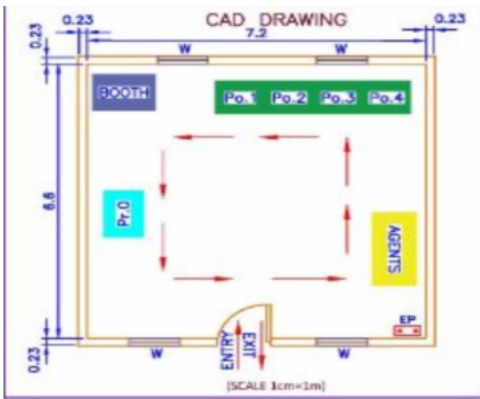

Google Map View

Polling Station Building Front View

Polling Station Front View

Cad View

Key MAP View

1 பெயர் : ஸ்னேகா கி பி கணவர் பெயர் : ராகுல் மு ம் வீட்டு எண் : 2-8/192 வயது : 23 பாலினம் : பெண்	AXC3028347 Photo is available	2 பெயர் : கவிதா கணவர் பெயர் : சசிகுமார் வீட்டு எண் : 2-102 வயது : 47 பாலினம் : பெண்	AXC1356328 Photo is available	3 பெயர் : வினசென்ட் தந்தை பெயர் : சூசை ஆற்றனி வீட்டு எண் : 8/1 வயது : 67 பாலினம் : ஆண்	AXC2012995 Photo is available
4 பெயர் : ராஜம் கணவர் பெயர் : வினசென்ட் வீட்டு எண் : 8-1 வயது : 51 பாலினம் : பெண்	GLH1123157 Photo is available	5 பெயர் : விஜின் தந்தை பெயர் : வினசென்ட் வீட்டு எண் : 8-1 வயது : 31 பாலினம் : ஆண்	AXC1433291 Photo is available	6 பெயர் : விபிவா தந்தை பெயர் : வினசென்ட் வீட்டு எண் : 8/1 வயது : 26 பாலினம் : பெண்	AXC2012805 Photo is available
7 பெயர் : சொர்ணம் கணவர் பெயர் : ஜெஸ்டின் வீட்டு எண் : 8-1A வயது : 44 பாலினம் : பெண்	AXC1119189 Photo is available	8 பெயர் : ஜெஸ்டின் தந்தை பெயர் : ஏசுதாஸ் வீட்டு எண் : 8-1A வயது : 36 பாலினம் : ஆண்	AXC1119486 Photo is available	9 பெயர் : பிரீடா கணவர் பெயர் : டேவிட் வீட்டு எண் : 8-2 வயது : 55 பாலினம் : பெண்	GLH1213370 Photo is available
10 பெயர் : டேவிட் தாயின் பெயர் : ரெஜீனா வீட்டு எண் : 8-2 வயது : 55 பாலினம் : ஆண்	GLH3043916 Photo is available	11 பெயர் : ஆன்சி டி எ இப்ற்றா தந்தை பெயர் : டேவிட் வீட்டு எண் : 8/2 வயது : 26 பாலினம் : பெண்	AXC2012763 Photo is available	12 பெயர் : நேசையன் தந்தை பெயர் : ஆசிர்வாதம் வீட்டு எண் : 8-3 வயது : 67 பாலினம் : ஆண்	AXC1998137 Photo is available
13 பெயர் : மேரிஹென்சிபிரேமலதா கணவர் பெயர் : நேசையன் வீட்டு எண் : 8-3 வயது : 54 பாலினம் : பெண்	AXC2496776 Photo is available	14 பெயர் : சஜின் தந்தை பெயர் : நேசையன் வீட்டு எண் : 8-3 வயது : 32 பாலினம் : ஆண்	AXC1593219 Photo is available	15 பெயர் : ஷாலினி நேசையன் தந்தை பெயர் : நேசையன் வீட்டு எண் : 8/3 வயது : 31 பாலினம் : பெண்	AXC3155595 Photo is available
16 பெயர் : ஷைனி தந்தை பெயர் : நேசையன் வீட்டு எண் : 8-3 வயது : 27 பாலினம் : பெண்	AXC1998145 Photo is available	17 பெயர் : புஷ்ப ராஜ் தந்தை பெயர் : தேவராஜ் வீட்டு எண் : 8/4 வயது : 55 பாலினம் : ஆண்	AXC2760486 Photo is available	18 பெயர் : அனீதா கணவர் பெயர் : புஷ்பராஜ் வீட்டு எண் : 8/4 வயது : 47 பாலினம் : பெண்	AXC2760510 Photo is available
19 பெயர் : அனி தந்தை பெயர் : தேவராஜ் வீட்டு எண் : 8-5 வயது : 40 பாலினம் : பெண்	GLH2327690 Photo is available	20 பெயர் : ஞானப்பிரகாசம் தந்தை பெயர் : சுப்ரமணியன் வீட்டு எண் : 8-6 வயது : 78 பாலினம் : ஆண்	AXC2496784 Photo is available	21 பெயர் : புஷ்பம் கணவர் பெயர் : ஞானப்பிரகாசம் வீட்டு எண் : 8-6 வயது : 68 பாலினம் : பெண்	AXC2496792 Photo is available
22 பெயர் : ஓமனா ராஜமணி கணவர் பெயர் : ராஜமணி வீட்டு எண் : 8/6 வயது : 65 பாலினம் : பெண்	GLH2328227 Photo is available	23 பெயர் : வினுசேவியர் தந்தை பெயர் : ஞானப்பிரகாசம் வீட்டு எண் : 8-6 வயது : 46 பாலினம் : ஆண்	GLH3022738 Photo is available	24 பெயர் : விஜி ஜி கணவர் பெயர் : ஜெயகுமார் டி வீட்டு எண் : 8-6 வயது : 41 பாலினம் : பெண்	AXC3040219 Photo is available
25 பெயர் : செலஸ்டின் சேவியர் தந்தை பெயர் : ஞானப்பிரகாசம் வீட்டு எண் : 8-6 வயது : 35 பாலினம் : ஆண்	AXC1433309 Photo is available	26 பெயர் : சுபினா கணவர் பெயர் : பிஜு சேவியர் வீட்டு எண் : 8-6A வயது : 37 பாலினம் : பெண்	AXC2054765 Photo is available	27 பெயர் : ஆட்லின் சஜு கணவர் பெயர் : சஜு வீட்டு எண் : 8/7 வயது : 42 பாலினம் : பெண்	AXC3153244 Photo is available
28 பெயர் : அகின் சஜு தந்தை பெயர் : சஜு வீட்டு எண் : 8/7 வயது : 24 பாலினம் : ஆண்	AXC3153905 Photo is available	29 பெயர் : சு தெரசம்மா கணவர் பெயர் : ஜெறோம் சிங் ஞா வீட்டு எண் : 8/8 வயது : 61 பாலினம் : பெண்	AXC3108669 Photo is available	30 பெயர் : ஜெரோம்சிங் தந்தை பெயர் : ஞானமணி வீட்டு எண் : 8/8 வயது : 51 பாலினம் : ஆண்	MNJ0894907 Photo is available