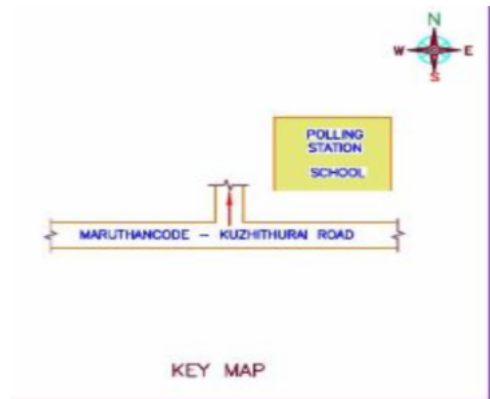

Key MAP View