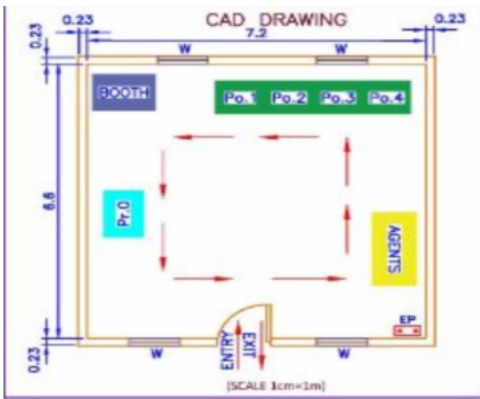

Google Map View

Polling Station Building Front View

Polling Station Front View

Cad View

Key MAP View

1 பெயர் : விசாலாட்சி கணவர் பெயர் : அப்புபணிக்கர் வீட்டு எண் : 7-9 வயது : 78 பாலினம் : பெண்	GLH1123918 Photo is available	2 பெயர் : சதீஷ்குமார் தந்தை பெயர் : அப்புபணிக்கர் வீட்டு எண் : 7-9 வயது : 50 பாலினம் : ஆண்	GLH1123892 Photo is available	3 பெயர் : கர்ஷ்குமார் தந்தை பெயர் : அப்புபணிக்கர் வீட்டு எண் : 7-9 வயது : 48 பாலினம் : ஆண்	AXC2500544 Photo is available
4 பெயர் : முத்துவைரவன் தந்தை பெயர் : பரசுராமன் வீட்டு எண் : 7/9 ஏ வயது : 52 பாலினம் : ஆண்	ZZK2946903 Photo is available	5 பெயர் : பவித்ரா தந்தை பெயர் : முத்து வைரவன் வீட்டு எண் : 7/9ஏ வயது : 23 பாலினம் : பெண்	AXC2936292 Photo is available	6 பெயர் : லேகா தந்தை பெயர் : இராமகிருஷ்ணன் வீட்டு எண் : 7/9அ மேக்க விளை வயது : 52 பாலினம் : பெண்	XAD2247047 Photo is available
7 பெயர் : சரண்யா தந்தை பெயர் : மணிகண்டன் வீட்டு எண் : 7/9அ மேக்க விளை வயது : 30 பாலினம் : பெண்	SOO1960053 Photo is available	8 பெயர் : சந்தியா கணவர் பெயர் : சரவணன் வீட்டு எண் : 7-10A வயது : 44 பாலினம் : பெண்	AXC1119908 Photo is available	9 பெயர் : பூங்கண்டன் தந்தை பெயர் : செல்வப்பன் வீட்டு எண் : 7-11 வயது : 56 பாலினம் : ஆண்	AXC2500577 Photo is available
#2 10 பெயர் : சுரஜ்குமாரி தா கணவர் பெயர் : பூங்கண்டன் வீட்டு எண் : 7-11 மேக்கவிளை புத்தன்சந்தை வயது : 53 பாலினம் : பெண்	GLH1235209 Photo is available	11 பெயர் : மேகா பூங் தந்தை பெயர் : பூங்கண்டன் வீட்டு எண் : 7 11 வயது : 22 பாலினம் : பெண்	AXC2991164 Photo is available	12 பெயர் : சஞ்ச ச வா கணவர் பெயர் : சதீஷ் குமார் வீட்டு எண் : 7/11ஏ வயது : 44 பாலினம் : பெண்	AXC3076866 Photo is available
13 பெயர் : பேபிகிரிஜா கணவர் பெயர் : அம்பி வீட்டு எண் : 7-12 வயது : 60 பாலினம் : பெண்	AXC2500585 Photo is available	14 பெயர் : அனீஷ் தாயின் பெயர் : பேபிகிரிஜா வீட்டு எண் : 7-12 வயது : 38 பாலினம் : ஆண்	GLH2329886 Photo is available	15 பெயர் : பாலகிருஷ்ணபணிக்கர் தந்தை பெயர் : பொன்னுபணிக்கர் வீட்டு எண் : 7-13 வயது : 89 பாலினம் : ஆண்	GLH1123983 Photo is available
16 பெயர் : சுந்தரேசன் தந்தை பெயர் : பாலகிருஷ்ணபணிக்கர் வீட்டு எண் : 7-13 வயது : 52 பாலினம் : ஆண்	GLH1123769 Photo is available	17 பெயர் : சுதாகரன் தந்தை பெயர் : பாலகிருஷ்ணன் வீட்டு எண் : 7-14 வயது : 56 பாலினம் : ஆண்	AXC2500593 Photo is available	18 பெயர் : லீலா கணவர் பெயர் : சுதாகரன் வீட்டு எண் : 7-14 வயது : 54 பாலினம் : பெண்	GLH1235191 Photo is available
19 பெயர் : பிறவீண் குமார் தந்தை பெயர் : சுதாகரன் வீட்டு எண் : 7-14 வயது : 29 பாலினம் : ஆண்	AXC1743673 Photo is available	20 பெயர் : சுரேந்திரன் தந்தை பெயர் : பொன்னப்பா வீட்டு எண் : 7-15 வயது : 65 பாலினம் : ஆண்	GLH2327823 Photo is available	21 பெயர் : பிரீடா கணவர் பெயர் : சுரேந்திரன் வீட்டு எண் : 7-15 வயது : 55 பாலினம் : பெண்	GLH2327807 Photo is available
22 பெயர் : பியூலா சுரேந்திரன் தந்தை பெயர் : சுரேந்திரன் வீட்டு எண் : 7-15 வயது : 36 பாலினம் : பெண்	AXC3025780 Photo is available	23 பெயர் : ஆல்பர்ட் சிங் தந்தை பெயர் : சுரேந்திரன் வீட்டு எண் : 7-15 வயது : 35 பாலினம் : ஆண்	AXC1119296 Photo is available	24 பெயர் : இராபர்ட் சிங் தந்தை பெயர் : சுரேந்திரன் வீட்டு எண் : 7-15 வயது : 34 பாலினம் : ஆண்	AXC1376151 Photo is available
25 பெயர் : ஷாஜிலா சு சுரேந்திரன் தந்தை பெயர் : சுரேந்திரன் சுரேந்திரன் வீட்டு எண் : 7/15 வாறுகூட்டமாவியை வயது : 25 பாலினம் : பெண்	AXC2983344 Photo is available	26 பெயர் : தாஸ் தந்தை பெயர் : குட்டன் வீட்டு எண் : 7-17 வயது : 54 பாலினம் : ஆண்	AXC2500601 Photo is available	27 பெயர் : ஜோஸ்பின்ஷா குமாரி கணவர் பெயர் : தாஸ் வீட்டு எண் : 7-17 வயது : 47 பாலினம் : பெண்	GLH2327799 Photo is available
28 பெயர் : டேனிமில்டன் தந்தை பெயர் : தாஸ் வீட்டு எண் : 7-17 வயது : 29 பாலினம் : ஆண்	AXC1743574 Photo is available	29 பெயர் : தாணி கிஃப்டஸ்த் தந்தை பெயர் : தாஸ் வீட்டு எண் : 7/17 வயது : 27 பாலினம் : ஆண்	AXC1968072 Photo is available	30 பெயர் : தனீஷ் மார்ட்டின் தந்தை பெயர் : தாஸ் வீட்டு எண் : 7-17 வயது : 25 பாலினம் : ஆண்	AXC2050243 Photo is available