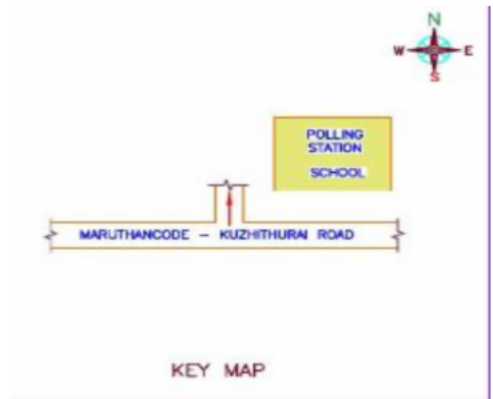

Key MAP View