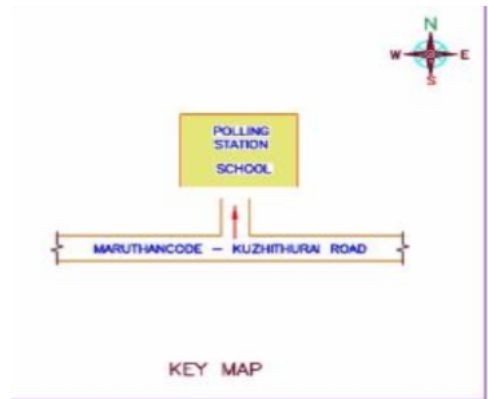

Cad View

Key MAP View