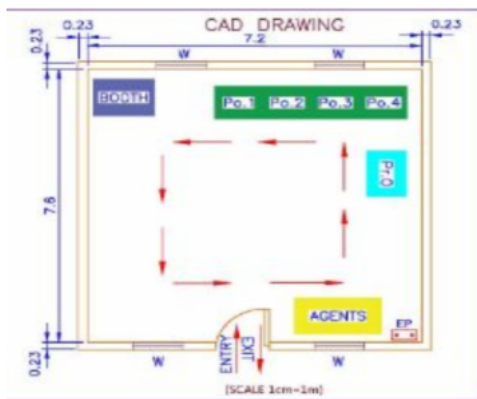

Google Map View

Polling Station Building Front View

Polling Station Front View

Cad View

Key MAP View

1 பெயர் : பூங்குமரன் தந்தை பெயர் : செல்லக்கண் வீட்டு எண் : 23-1-66 வயது : 37 பாலினம் : ஆண்	AXC0109702 Photo is available	2 பெயர் : சதீஸ் தந்தை பெயர் : செல்லக்கண் வீட்டு எண் : 23-1-66 வயது : 35 பாலினம் : ஆண்	AXC0109876 Photo is available	3 பெயர் : கிறிஸ்டல் விமலா ராஜேஷ் தந்தை பெயர் : ராஜேஷ் வீட்டு எண் : 23-1C வயது : 45 பாலினம் : பெண்	KYR2033421 Photo is available
4 பெயர் : அகில் ரா தந்தை பெயர் : ராஜேஷ் வீட்டு எண் : 23-1ஸி வயது : 20 பாலினம் : ஆண்	AXC3078227 Photo is available	5 பெயர் : விஜயகுமாரி கணவர் பெயர் : குமார் வீட்டு எண் : 23-1E வயது : 49 பாலினம் : பெண்	AXC0109686 Photo is available	6 பெயர் : அனுஷா கணவர் பெயர் : சுனில் குமார் வீட்டு எண் : 23-3 வயது : 41 பாலினம் : பெண்	AXC0007500 Photo is available
7 பெயர் : கே ஜோசிலின் சாலினி கணவர் பெயர் : சுஜித் வீட்டு எண் : 23-3 வயது : 40 பாலினம் : பெண்	AXC1178532 Photo is available	8 பெயர் : சிம்சன் மனாஸ் தந்தை பெயர் : மனாஸ் வீட்டு எண் : 23-4-294 வயது : 54 பாலினம் : ஆண்	AXC3018322 Photo is available	9 பெயர் : ஷீபா கணவர் பெயர் : சிம்சன் வீட்டு எண் : 23-4-294 வயது : 51 பாலினம் : பெண்	AXC3018330 Photo is available
10 பெயர் : றோஸ்மேரி கணவர் பெயர் : அந்தோணிமுத்து வீட்டு எண் : 23-6 வயது : 54 பாலினம் : பெண்	AXC2100089 Photo is available	11 பெயர் : ஜாஸ்பர்வினஸ் தந்தை பெயர் : தோமஸ் வீட்டு எண் : 23-8 வயது : 46 பாலினம் : ஆண்	KYR3799970 Photo is available	12 பெயர் : கிளாடிஸ்பிரபு தந்தை பெயர் : தோமஸ் வீட்டு எண் : 23-8 வயது : 37 பாலினம் : ஆண்	KYR3799962 Photo is available
13 பெயர் : செல்வி கணவர் பெயர் : முருகன் வீட்டு எண் : 23-9 வயது : 49 பாலினம் : பெண்	AXC1385590 Photo is available	14 பெயர் : ராஜேஷ்குமார் தந்தை பெயர் : செல்லவாமி வீட்டு எண் : 23-9 வயது : 40 பாலினம் : ஆண்	AXC1076926 Photo is available	15 பெயர் : சுரேஷ்குமார் தந்தை பெயர் : செல்லசுவாமி வீட்டு எண் : 23-9 வயது : 36 பாலினம் : ஆண்	AXC1077080 Photo is available
16 பெயர் : ரஞ்சிவ் தந்தை பெயர் : இராஜேந்திரன் வீட்டு எண் : 23-9 வயது : 32 பாலினம் : ஆண்	AXC1385574 Photo is available	17 பெயர் : வைகுண்டமணி தந்தை பெயர் : சுப்பையன் வீட்டு எண் : 23-10 வயது : 40 பாலினம் : ஆண்	AXC1178516 Photo is available	18 பெயர் : அருள்விங்கம் தந்தை பெயர் : சுப்பையன் வீட்டு எண் : 23-10 வயது : 36 பாலினம் : ஆண்	AXC0109652 Photo is available
19 பெயர் : மினி மோள் கணவர் பெயர் : ரெகு வீட்டு எண் : 23-11 வயது : 52 பாலினம் : பெண்	AXC1179209 Photo is available	20 பெயர் : ரெகு தந்தை பெயர் : கங்காதரன் வீட்டு எண் : 23-11-D1 வயது : 64 பாலினம் : ஆண்	AXC1178748 Photo is available	21 பெயர் : சுபி செ கணவர் பெயர் : றாபின்ராஜ் வீட்டு எண் : 23-11இ வயது : 35 பாலினம் : பெண்	AXC3078441 Photo is available
22 பெயர் : ராஜம் கணவர் பெயர் : அருளப்பன் வீட்டு எண் : 23-14A வயது : 52 பாலினம் : பெண்	AXC1269612 Photo is available	23 பெயர் : வினிதா கணவர் பெயர் : விஜய குமார் வீட்டு எண் : 23-14A வயது : 43 பாலினம் : பெண்	AXC1269786 Photo is available	24 பெயர் : செல்வராஜ் தந்தை பெயர் : அந்தோணிமுத்து வீட்டு எண் : 23-14D வயது : 55 பாலினம் : ஆண்	AXC1179266 Photo is available
25 பெயர் : ஜனதா கணவர் பெயர் : செல்வராஜ் வீட்டு எண் : 23-14D வயது : 50 பாலினம் : பெண்	AXC1179373 Photo is available	26 பெயர் : பூங்கண்டன் ஜ தந்தை பெயர் : ஜனார்த்தனத்தம்பி வீட்டு எண் : 23-15 வயது : 50 பாலினம் : ஆண்	AXC2100105 Photo is available	27 பெயர் : பூங்குமார் தந்தை பெயர் : ஜனார்த்தனன் வீட்டு எண் : 23-15B வயது : 41 பாலினம் : ஆண்	AXC1269737 Photo is available
28 பெயர் : பிரதீப் தந்தை பெயர் : ஜனார்த்தனன் வீட்டு எண் : 23-15B வயது : 37 பாலினம் : ஆண்	KYR3799954 Photo is available	29 பெயர் : மெரி மெர்லின் கணவர் பெயர் : பிபின் ஸ்டாலின் வீட்டு எண் : 23-15,எஸ்ஆர்பி பவன் வயது : 38 பாலினம் : பெண்	AXC3082641 Photo is available	30 பெயர் : பாலஸ் தந்தை பெயர் : கேசவன் வீட்டு எண் : 23-16A வயது : 59 பாலினம் : ஆண்	AXC1269810 Photo is available