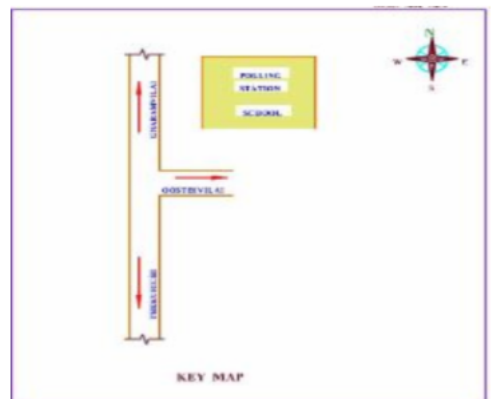

Google Map View

Polling Station Building Front View

Polling Station Front View

Cad View

Key MAP View

சட்டமன்றத் தொகுதியின் எண் மற்றும் பெயர் : 233-விளவன்கோடு பிரிவு எண் மற்றும் பெயர் 1-பாகோடு ஆ(வ.கி) பாகோடு (பே), வார்டு 14 பிளாக் 29 ஒற்றிவிளை