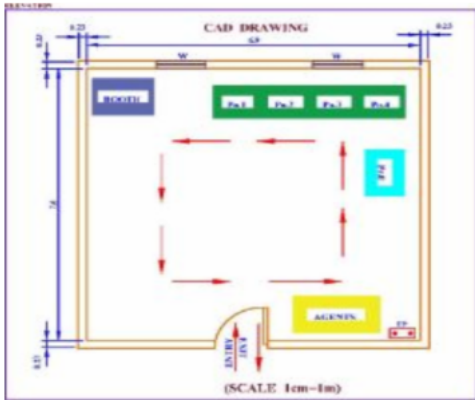

Cad View

Key MAP View