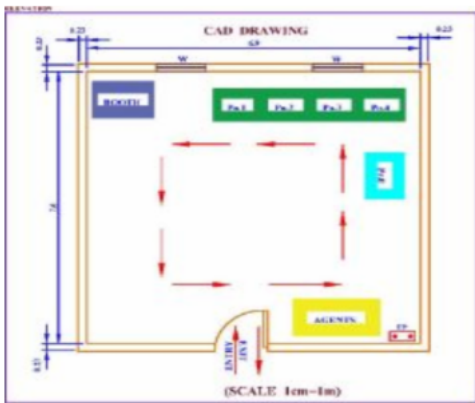

Google Map View

Polling Station Building Front View

Polling Station Front View

Cad View

Key MAP View

1 பெயர் : கிறிஸ்டி மேபல் கணவர் பெயர்: வினு வீட்டு எண் : 1 வயது : 49 பாலினம் : பெண் Photo is available	AXC1873942	2 பெயர் : ரேஷ்மா கிருஷ்ணன் தந்தை பெயர்: உண்ணி கிருஷ்ணன் வீட்டு எண் : 2-5-26 வயது : 31 பாலினம் : பெண் Photo is available	AXC1749282	3 பெயர் : பிலிப்போஸ் தந்தை பெயர்: பவுலோஸ் வீட்டு எண் : 3-129 வயது : 55 பாலினம் : ஆண் Photo is available	AXC2609402
4 பெயர் : ஷிஜூ தந்தை பெயர்: நேசமணி வீட்டு எண் : 3-164 வயது : 38 பாலினம் : ஆண் Photo is available	AXC1599232	5 பெயர் : நீனா தந்தை பெயர்: மணி வீட்டு எண் : 4-43B வயது : 42 பாலினம் : பெண் Photo is available	KYR2274322	6 பெயர் : ஷமீர்ஷம்ஸ் தந்தை பெயர்: சலீம் வீட்டு எண் : 4/57 வயது : 19 பாலினம் : ஆண் Photo is available	AXC3123312
7 பெயர் : ஜெசீம் தந்தை பெயர்: ஜமாலுதீன் வீட்டு எண் : 4/221 பி வயது : 33 பாலினம் : ஆண் Photo is available	AXC1599455	8 பெயர் : மனு பிரசாத் தாயின் பெயர்: வீணா வீட்டு எண் : 5-6 வயது : 40 பாலினம் : ஆண் Photo is available	AXC1692672	9 பெயர் : வினிதா குமாரி கணவர் பெயர்: ராஜேஷ் வீட்டு எண் : 5-10-1 வயது : 39 பாலினம் : பெண் Photo is available	AXC1874064
10 பெயர் : ஜெனிஷா கணவர் பெயர்: ஜெயராஜ் வீட்டு எண் : 5-15 வயது : 28 பாலினம் : பெண் Photo is available	AXC1873900	11 பெயர் : மோனிஷா ஸ் கணவர் பெயர்: குமார்சுஜின் வீட்டு எண் : 5/20 பி வயது : 29 பாலினம் : பெண் Photo is available	AXC3141298	12 பெயர் : ஜிஞ்சு கணவர் பெயர்: வினோத் வீட்டு எண் : 5-25 வயது : 37 பாலினம் : பெண் Photo is available	AXC1874098
13 பெயர் : பிரசாந்த் தந்தை பெயர்: செல்வராஜ் வீட்டு எண் : 5-28 வயது : 31 பாலினம் : ஆண் Photo is available	AXC1539766	14 பெயர் : காட்வின்ராஜ் தந்தை பெயர்: கிறிஸ்துராஜ் வீட்டு எண் : 5/28/1 வயது : 21 பாலினம் : ஆண் Photo is available	AXC3070091	15 பெயர் : ஷோளி கணவர் பெயர்: சனில் குமார் வீட்டு எண் : 5-32 வயது : 39 பாலினம் : பெண் Photo is available	AXC1842087
16 பெயர் : பிந்து கணவர் பெயர்: பினு வீட்டு எண் : 5-33 வயது : 37 பாலினம் : பெண் Photo is available	AXC1842079	17 பெயர் : அமலா கணவர் பெயர்: கிறிஸ்டோபர் வீட்டு எண் : 5-36 வயது : 41 பாலினம் : பெண் Photo is available	AXC1842103	18 பெயர் : அஸ்வதி ஸ் கணவர் பெயர்: டார்பின் வீட்டு எண் : 5-37 வயது : 23 பாலினம் : பெண் Photo is available	AXC3146404
19 பெயர் : ராபர்ட்ஜீனோ தந்தை பெயர்: றாபர்ட்சேவியர் வீட்டு எண் : 5-47 வயது : 20 பாலினம் : ஆண் Photo is available	AXC3143997	20 பெயர் : ஸ்டாலின் தந்தை பெயர்: ஸ்டீபன் வீட்டு எண் : 5-71 வயது : 30 பாலினம் : ஆண் Photo is available	AXC1539527	21 பெயர் : அனிருத்தன் நாயர் தந்தை பெயர்: கிருஷ்ணபிள்ளை வீட்டு எண் : 5-77 வயது : 61 பாலினம் : ஆண் Photo is available	AXC1651264
22 பெயர் : அனு சங்கர் தந்தை பெயர்: சோமன் நாயர் வீட்டு எண் : 5-77 வயது : 31 பாலினம் : ஆண் Photo is available	AXC1651272	23 பெயர் : உஷாசுமாரி கணவர் பெயர்: விஜயன் வீட்டு எண் : 5-89 வயது : 56 பாலினம் : பெண் Photo is available	AXC1227321	24 பெயர் : ஆனி ஆ கணவர் பெயர்: மனோஜ் ம வீட்டு எண் : 5/91 வயது : 28 பாலினம் : பெண் Photo is available	AXC2813327
25 பெயர் : பாபு தந்தை பெயர்: பரமேஸ்வரன் பிள்ளை வீட்டு எண் : 5-92 வயது : 60 பாலினம் : ஆண் Photo is available	AXC1599075	26 பெயர் : அஸ்லின்ஜித் ல ஷீ தாயின் பெயர்: லாசர் வீட்டு எண் : 5-97ஏ வயது : 19 பாலினம் : ஆண் Photo is available	AXC3150307	27 பெயர் : ராதா கணவர் பெயர்: ஜெஸ்டின் வீட்டு எண் : 5-98 வயது : 45 பாலினம் : பெண் Photo is available	AXC1227339
28 பெயர் : பிரிஜித் வி தந்தை பெயர்: வில்பரெட் வீட்டு எண் : 5/99ஏ வயது : 23 பாலினம் : ஆண் Photo is available	AXC3121829	29 பெயர் : பிரிண்டிவி தந்தை பெயர்: வில்பரெட் டி வீட்டு எண் : 5/99ஏ வயது : 22 பாலினம் : ஆண் Photo is available	AXC3122181	30 பெயர் : பிரியா கணவர் பெயர்: மணீ வீட்டு எண் : 5-102 வயது : 42 பாலினம் : பெண் Photo is available	AXC1227347