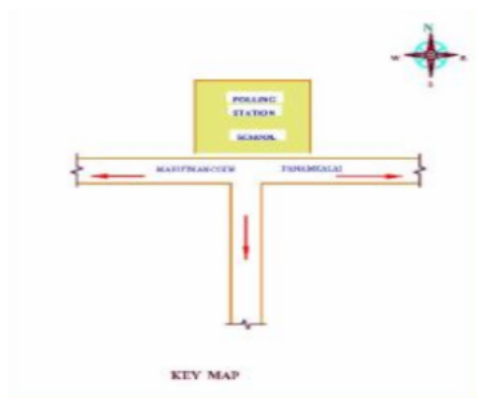

Key MAP View