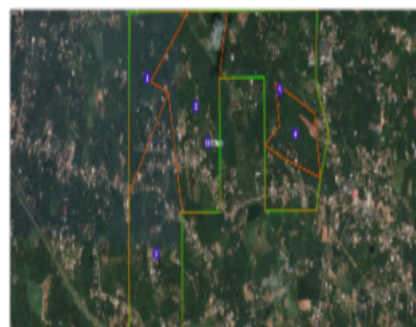

Google Map View