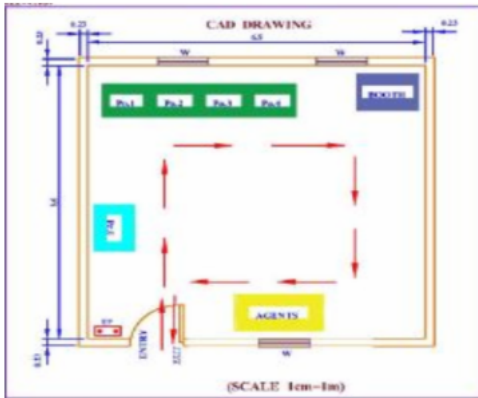

Google Map View

Polling Station Building Front View

Polling Station Front View

Cad View

Key MAP View

1 பெயர் : ஷாலினி கணவர் பெயர்: ராஜேந்திரன் வீட்டு எண் : 1A வயது : 44 பாலினம் : பெண் Photo is available	AXC1255033	2 பெயர் : ரமேஷ் தந்தை பெயர்: அரிகிருஷ்ணன் வீட்டு எண் : 2-22 வயது : 31 பாலினம் : ஆண் Photo is available	AXC1447549	S 3 பெயர் : சிபி தந்தை பெயர்: சார்லஸ் வீட்டு எண் : 2-1019 வயது : 28 பாலினம் : பெண் Photo is available	AXC2780476
4 பெயர் : மேகலா தந்தை பெயர்: நாராயணன் வீட்டு எண் : 3-75ஏ வயது : 37 பாலினம் : பெண் Photo is available	AXC1206960	5 பெயர் : ராஜா தந்தை பெயர்: நல்ல தம்பி வீட்டு எண் : 13/15 ஏ வயது : 56 பாலினம் : ஆண் Photo is available	AXC2927150	6 பெயர் : ஷைஜி தந்தை பெயர்: ராஜா வீட்டு எண் : 13/15 ஏ வயது : 31 பாலினம் : ஆண் Photo is available	AXC2927192
7 பெயர் : நிஷா தந்தை பெயர்: ராஜா வீட்டு எண் : 13/15 ஏ வயது : 29 பாலினம் : பெண் Photo is available	AXC2927630	8 பெயர் : விஜய குமார் தந்தை பெயர்: அர்ஜுனன் வீட்டு எண் : 13-18 1 வயது : 45 பாலினம் : ஆண் Photo is available	AXC2780245	9 பெயர் : சார்லஸ் தந்தை பெயர்: பொன்னுமணி வீட்டு எண் : 13-27 வயது : 62 பாலினம் : ஆண் Photo is available	AXC2811958
10 பெயர் : நாகேஸ்வரி கணவர் பெயர்: சார்லஸ் வீட்டு எண் : 13-27 வயது : 51 பாலினம் : பெண் Photo is available	AXC2780427	11 பெயர் : சூபின் தந்தை பெயர்: சார்லஸ் வீட்டு எண் : 13-27 வயது : 30 பாலினம் : ஆண் Photo is available	AXC2780443	12 பெயர் : ஜெரால்டு ஹெலன் கணவர் பெயர்: ஷாஜிராஜ் வீட்டு எண் : 13-73 வயது : 47 பாலினம் : பெண் Photo is available	AXC1447317
13 பெயர் : திவ்யா மோல் தந்தை பெயர்: அருள் ராஜ் வீட்டு எண் : 16/42 வயது : 30 பாலினம் : பெண் Photo is available	AXC1544881	14 பெயர் : தாமரி கணவர் பெயர்: தாசையன் வீட்டு எண் : 18-151A வயது : 64 பாலினம் : பெண் Photo is available	KYR1279900	15 பெயர் : பிரியதர்ஷினி கணவர் பெயர்: ஜெயசிங் வீட்டு எண் : 18-151A வயது : 43 பாலினம் : பெண் Photo is available	AXC1132315
16 பெயர் : எட்வின்சீங் தந்தை பெயர்: தாசையன் வீட்டு எண் : 18-151A வயது : 40 பாலினம் : ஆண் Photo is available	KYR3668977	17 பெயர் : சுனில் சிங் தந்தை பெயர்: தாசையன் வீட்டு எண் : 18-151A வயது : 38 பாலினம் : ஆண் Photo is available	AXC1132018	18 பெயர் : சிந்தாமணி தந்தை பெயர்: செல்லக்கன் வீட்டு எண் : 23-1 வயது : 66 பாலினம் : ஆண் Photo is available	KYR1123801
19 பெயர் : கேதரின் குளோரி கணவர் பெயர்: சிந்தாமணி வீட்டு எண் : 23-1 வயது : 61 பாலினம் : பெண் Photo is available	AXC2434215	20 பெயர் : அஜலிஸ்டாவின் தாயின் பெயர்: சிந்தாமணி வீட்டு எண் : 23-1 வயது : 38 பாலினம் : ஆண் Photo is available	AXC0055335	21 பெயர் : அபி சஜின் போஸ் தந்தை பெயர்: சிந்தாமணி வீட்டு எண் : 23-1 வயது : 34 பாலினம் : ஆண் Photo is available	AXC1206655
22 பெயர் : லாரன்ஸ் தந்தை பெயர்: அருளப்பன் வீட்டு எண் : 23-4 வயது : 66 பாலினம் : ஆண் Photo is available	AXC2434223	23 பெயர் : சாந்தகுமாரி கணவர் பெயர்: லாரன்ஸ் வீட்டு எண் : 23-4 வயது : 61 பாலினம் : பெண் Photo is available	AXC2434231	24 பெயர் : ஆன்றோ ஷிஜின் தந்தை பெயர்: லாரன்ஸ் வீட்டு எண் : 23-4 வயது : 38 பாலினம் : ஆண் Photo is available	AXC1132224
25 பெயர் : ஆன்றோ சுனில் தந்தை பெயர்: லாரன்ஸ் வீட்டு எண் : 23-4 வயது : 35 பாலினம் : ஆண் Photo is available	AXC1132216	26 பெயர் : ஜினோபா கி வி கணவர் பெயர்: ஆண்ட்ரூ ஷிஜின் லா சா வீட்டு எண் : 23-4/1 வயது : 37 பாலினம் : பெண் Photo is available	AXC3014602	27 பெயர் : தேவராஜ் தந்தை பெயர்: அருளப்பன் வீட்டு எண் : 23-6 வயது : 61 பாலினம் : ஆண் Photo is available	AXC2434249
28 பெயர் : ஜனட் கணவர் பெயர்: தேவராஜ் வீட்டு எண் : 23-6 வயது : 59 பாலினம் : பெண் Photo is available	AXC2434256	29 பெயர் : ராணி கணவர் பெயர்: தர்மராஜ் வீட்டு எண் : 23-7 வயது : 50 பாலினம் : பெண் Photo is available	KYR1279041	30 பெயர் : பிரவின் தந்தை பெயர்: தர்ம ராஜ் வீட்டு எண் : 23-7 வயது : 28 பாலினம் : ஆண் Photo is available	AXC1750496