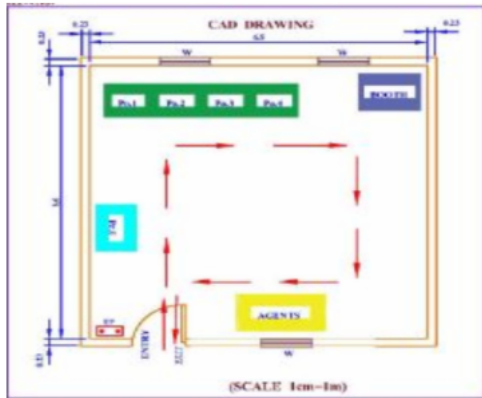

Google Map View

Polling Station Building Front View

Polling Station Front View

Cad View

Key MAP View

1 பெயர் : ஆன்ஸ்டன் இம்மானுவேல் ஜோ தந்தை பெயர்: வி ஜோஸ் வீட்டு எண் : 24/6 வயது : 23 பாலினம் : ஆண்	AXC3144979 Photo is available	2 பெயர் : வர்ஷா தந்தை பெயர்: பால் ராஜ் வீட்டு எண் : 24-12/1 வயது : 22 பாலினம் : பெண்	AXC2956357 Photo is available	3 பெயர் : ஜஸ்டின் ராஜ் தந்தை பெயர்: சின்ன தம்பி வீட்டு எண் : 24-12 இ வயது : 46 பாலினம் : ஆண்	AXC2780211 Photo is available
4 பெயர் : ஜாண் மார்ஷல் தந்தை பெயர்: ஜாண்சன் வீட்டு எண் : 24-22 வயது : 33 பாலினம் : ஆண்	AXC1280551 Photo is available	5 பெயர் : மெரிஷாஷெர்லின் தந்தை பெயர்: ஜாண்சன் வீட்டு எண் : 24-22 வயது : 31 பாலினம் : பெண்	AXC1447531 Photo is available	6 பெயர் : வசந்தா கணவர் பெயர்: செல்வராஜ் வீட்டு எண் : 24-23 வயது : 49 பாலினம் : பெண்	AXC2812865 Photo is available
7 பெயர் : ஜைஜா தாயின் பெயர்: நிர்மலா வீட்டு எண் : 24-23 வயது : 34 பாலினம் : ஆண்	AXC1207000 Photo is available	8 பெயர் : அனிஷ் தந்தை பெயர்: இராஜேந்திரன் வீட்டு எண் : 24-23 வயது : 31 பாலினம் : ஆண்	AXC1447481 Photo is available	9 பெயர் : பிரதாப் தந்தை பெயர்: பிச்சைமுத்து வீட்டு எண் : 24-25 வயது : 47 பாலினம் : ஆண்	AXC1280445 Photo is available
10 பெயர் : ஜோய்ராஜ் தந்தை பெயர்: சேனசயன் வீட்டு எண் : 24-25C வயது : 59 பாலினம் : ஆண்	AXC1280338 Photo is available	11 பெயர் : மேரி பிளாரன்ஸ் கணவர் பெயர்: ஜோய்ராஜ் வீட்டு எண் : 24-25c வயது : 49 பாலினம் : பெண்	AXC1280320 Photo is available	12 பெயர் : சந்தியா கணவர் பெயர்: எட்வின் வின்ஸ் குமார் வீட்டு எண் : 24-26A வயது : 43 பாலினம் : பெண்	AXC1206762 Photo is available
13 பெயர் : பேபி ஜெயந்தி கணவர் பெயர்: ஆன்றோ சாகாய் ருபன் வீட்டு எண் : 24-31 வயது : 41 பாலினம் : பெண்	AXC1280379 Photo is available	14 பெயர் : ராமமுகேஷ் தந்தை பெயர்: ரெகுவரன் வீட்டு எண் : 24-40 வயது : 32 பாலினம் : ஆண்	AXC1280536 Photo is available	15 பெயர் : அகேஷ் இம்மானுவேல் ச க தந்தை பெயர்: சுரேஷ் ச வீட்டு எண் : 24-40பி வயது : 20 பாலினம் : ஆண்	AXC3051984 Photo is available
16 பெயர் : இராலியட் ரஷ்மி தந்தை பெயர்: இராதாகிருஷ்ணன் வீட்டு எண் : 24-41 வயது : 35 பாலினம் : பெண்	AXC1206853 Photo is available	17 பெயர் : இராலியட்ரம்யா தந்தை பெயர்: இராதாகிருஷ்ணன் வீட்டு எண் : 24-41 வயது : 32 பாலினம் : பெண்	AXC1447507 Photo is available	18 பெயர் : பிரபின் தந்தை பெயர்: ராஜேந்திரன் வீட்டு எண் : 24-42 வயது : 34 பாலினம் : ஆண்	AXC1280346 Photo is available
19 பெயர் : ஹெலன்மேரி கணவர் பெயர்: பிரதாப் வீட்டு எண் : 24-45 வயது : 44 பாலினம் : பெண்	AXC1033869 Photo is available	20 பெயர் : பியூலா தந்தை பெயர்: நேசையன் வீட்டு எண் : 24-45 வயது : 37 பாலினம் : பெண்	AXC1033877 Photo is available	21 பெயர் : பிரைட்லின் சாஜீ தந்தை பெயர்: ஏசுதாஸ் வீட்டு எண் : 24-48 வயது : 38 பாலினம் : ஆண்	AXC1280387 Photo is available
22 பெயர் : பிரைட்லின் அனீஷ் தந்தை பெயர்: ஏசுதாஸ் வீட்டு எண் : 24-48 வயது : 36 பாலினம் : ஆண்	AXC1033612 Photo is available	23 பெயர் : வினுமோன் தந்தை பெயர்: தர்மராஜ் வீட்டு எண் : 24-48 வயது : 34 பாலினம் : ஆண்	AXC1033968 Photo is available	# 24 பெயர் : விஜுமோன் த ஸ் தந்தை பெயர்: தர்மராஜ் வீட்டு எண் : 24/59 ஏ வயது : 32 பாலினம் : ஆண்	AXC1280544 Photo is available
25 பெயர் : குமாரி கணவர் பெயர்: இராஜேந்திரன் வீட்டு எண் : 24-48B வயது : 48 பாலினம் : பெண்	AXC1280353 Photo is available	26 பெயர் : விக்டர் தந்தை பெயர்: செபஸ்தியான் வீட்டு எண் : 24-56 வயது : 66 பாலினம் : ஆண்	AXC2436459 Photo is available	27 பெயர் : மேரிஜெயின் கணவர் பெயர்: விக்டர் வீட்டு எண் : 24-56 வயது : 59 பாலினம் : பெண்	AXC2436467 Photo is available
28 பெயர் : ஜினோ தந்தை பெயர்: சத்யராஜ் வீட்டு எண் : 24-61 வயது : 26 பாலினம் : ஆண்	AXC1959832 Photo is available	29 பெயர் : மினிமோன் தந்தை பெயர்: கிறிஸ்துராஜ் வீட்டு எண் : 24-61B வயது : 38 பாலினம் : பெண்	AXC1280437 Photo is available	30 பெயர் : சதீஷ்குமார் தாயின் பெயர்: வல்சலா வீட்டு எண் : 24-61B வயது : 36 பாலினம் : ஆண்	AXC1280429 Photo is available