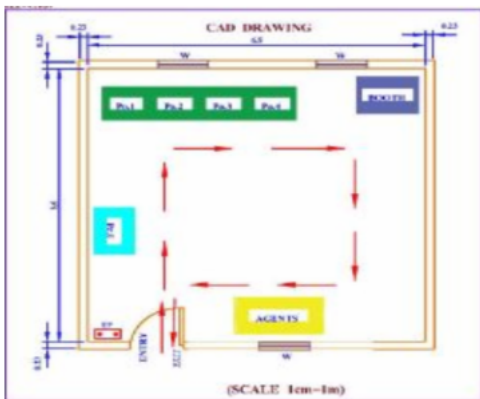

Google Map View

Polling Station Building Front View

Polling Station Front View

Cad View

Key MAP View

1 பெயர் : மாரியம்மாள் கணவர் பெயர் : முருகன் வீட்டு எண் : 1-95B வயது : 58 பாலினம் : பெண்	AXC1792373 Photo is available	2 பெயர் : சாரதா கணவர் பெயர் : செல்வமணி வீட்டு எண் : 2-156 வயது : 68 பாலினம் : பெண்	KYR3718103 Photo is available	3 பெயர் : விஜயகுமார் தந்தை பெயர் : செல்வமணி வீட்டு எண் : 2-156 வயது : 45 பாலினம் : ஆண்	KYR3718087 Photo is available
4 பெயர் : ஜெயா தந்தை பெயர் : ரஜினிகுமார் வீட்டு எண் : 2-156 வயது : 30 பாலினம் : பெண்	AXC1545540 Photo is available	5 பெயர் : சுரேஷ்குமார் தந்தை பெயர் : மோகந்தாஸ் வீட்டு எண் : 3-1 வயது : 38 பாலினம் : ஆண்	AXC1132851 Photo is available	6 பெயர் : ஜாயிஸ் மேரி கணவர் பெயர் : இராமலிங்கம் வீட்டு எண் : 3-1-98 வயது : 30 பாலினம் : பெண்	AXC2448413 Photo is available
7 பெயர் : சி நி பிபின் தந்தை பெயர் : எம் சிங்கராயன் வீட்டு எண் : 3-1-130ஏ வயது : 37 பாலினம் : ஆண்	AXC3087277 Photo is available	8 பெயர் : கவிதா கணவர் பெயர் : ரவீந்திரன் வீட்டு எண் : 3-2-111 வயது : 41 பாலினம் : பெண்	AXC1281823 Photo is available	9 பெயர் : வனிதா கணவர் பெயர் : கனகராஜ் வீட்டு எண் : 3-2-155பி வயது : 52 பாலினம் : பெண்	AXC1948835 Photo is available
10 பெயர் : கபின் தந்தை பெயர் : கனகராஜ் வீட்டு எண் : 3-2-155பி வயது : 30 பாலினம் : ஆண்	AXC1948850 Photo is available	11 பெயர் : கவிதா தந்தை பெயர் : கனகராஜ் வீட்டு எண் : 3-2-155பி வயது : 29 பாலினம் : பெண்	AXC1948868 Photo is available	12 பெயர் : சரண்யா தந்தை பெயர் : பாலகிருஷ்ணன் வீட்டு எண் : 3-2-159A வயது : 31 பாலினம் : பெண்	AXC1545557 Photo is available
13 பெயர் : மேரி கணவர் பெயர் : நடராஜன் வீட்டு எண் : 3-2ஏ வயது : 74 பாலினம் : பெண்	AXC1948991 Photo is available	14 பெயர் : புனிதா கணவர் பெயர் : மகேஷ் வீட்டு எண் : 3-2ஏ வயது : 40 பாலினம் : பெண்	AXC1949007 Photo is available	15 பெயர் : நிஷாந்த் ம தந்தை பெயர் : மகேஷ் ந வீட்டு எண் : 3-2ஏ வயது : 19 பாலினம் : ஆண்	AXC3167814 Photo is available
16 பெயர் : இராஜாமணி தந்தை பெயர் : நாடான் குட்டி வீட்டு எண் : 3-3 வயது : 71 பாலினம் : ஆண்	AXC2448421 Photo is available	17 பெயர் : டெம்சி கணவர் பெயர் : இராஜாமணி வீட்டு எண் : 3-3 வயது : 65 பாலினம் : பெண்	AXC2448439 Photo is available	18 பெயர் : நாபின் தந்தை பெயர் : ராஜமணி வீட்டு எண் : 3-3 வயது : 36 பாலினம் : ஆண்	KYR3823267 Photo is available
19 பெயர் : ஏஞ்சல் சபா கணவர் பெயர் : ராபின் வீட்டு எண் : 3-3 வயது : 36 பாலினம் : பெண்	AXC1792282 Photo is available	20 பெயர் : சுஜீ தந்தை பெயர் : ராஜமணி வீட்டு எண் : 3-3 வயது : 35 பாலினம் : ஆண்	AXC1448281 Photo is available	21 பெயர் : சோனியா நோஸ் தந்தை பெயர் : ஜாண்ட்ரோஸ் வீட்டு எண் : 3-3-3 வயது : 33 பாலினம் : பெண்	AXC1545615 Photo is available
22 பெயர் : சுஜா தந்தை பெயர் : சுரேஷ் குமார் வீட்டு எண் : 3-3-7 வயது : 27 பாலினம் : பெண்	AXC1941723 Photo is available	23 பெயர் : அஷீபா தந்தை பெயர் : பிபின் சுரேஷ் வீட்டு எண் : 3-3-9 வயது : 23 பாலினம் : பெண்	AXC2871523 Photo is available	24 பெயர் : அஜலின் தந்தை பெயர் : சாது வீட்டு எண் : 3-3-16ஏ வயது : 27 பாலினம் : ஆண்	AXC1941657 Photo is available
25 பெயர் : ஆன்ஷில் பிறீடா தந்தை பெயர் : ராஜ குமார் வீட்டு எண் : 3-3-17C வயது : 25 பாலினம் : பெண்	AXC1999275 Photo is available	26 பெயர் : சஜிதா கெ கணவர் பெயர் : சுஜூ ரா வீட்டு எண் : 3-3-23பி வயது : 30 பாலினம் : பெண்	AXC3162484 Photo is available	27 பெயர் : ஆதவன் சஜேய் தந்தை பெயர் : விஜயகுமார் வீட்டு எண் : 3-3-25பி வயது : 22 பாலினம் : ஆண்	AXC2957439 Photo is available
28 பெயர் : நீடா கி கணவர் பெயர் : பிரபு வீட்டு எண் : 3-3-27A வயது : 28 பாலினம் : பெண்	AXC3125200 Photo is available	29 பெயர் : ஷீபா கணவர் பெயர் : நெல்சன் வீட்டு எண் : 3-3-34பி வயது : 40 பாலினம் : பெண்	AXC2061992 Photo is available	30 பெயர் : ஆதர்ஷ் பெ தந்தை பெயர் : பெளடிக் ஆண்டனி ரா வீட்டு எண் : 3-3-35ஏ வயது : 20 பாலினம் : ஆண்	AXC3057700 Photo is available