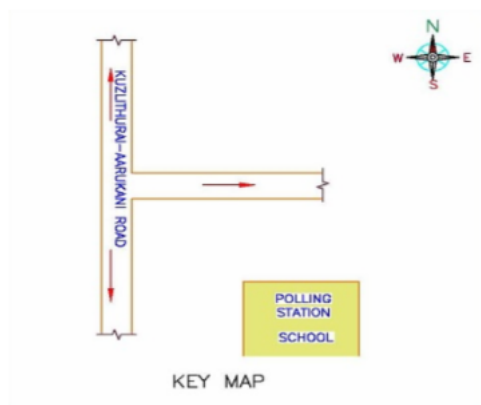

Google Map View

Polling Station Building Front View

Polling Station Front View

Cad View

Key MAP View

1 பெயர் : சலீம் தந்தை பெயர்: சுவைமான்பிள்ளை வீட்டு எண் : 1 வயது : 59 பாலினம் : ஆண் Photo is available	AXC2070092	2 பெயர் : ஜெஹாம்கீர் தந்தை பெயர்: சுவைமான்பிள்ளை வீட்டு எண் : 1 வயது : 57 பாலினம் : ஆண் Photo is available	AXC2070100	3 பெயர் : யூசிப் தந்தை பெயர்: சுவைமான்பிள்ளை வீட்டு எண் : 1 வயது : 55 பாலினம் : ஆண் Photo is available	KYR3628559
4 பெயர் : அசீனா கணவர் பெயர்: ஜெஹாம்கீர் வீட்டு எண் : 1 வயது : 45 பாலினம் : பெண் Photo is available	KYR2207355	5 பெயர் : ஷீஜா கணவர் பெயர்: சலீம் வீட்டு எண் : 1 வயது : 44 பாலினம் : பெண் Photo is available	KYR2207405	6 பெயர் : இராஜப்பன் தந்தை பெயர்: மாதவன்நாடார் வீட்டு எண் : 1-A வயது : 79 பாலினம் : ஆண் Photo is available	AXC2070118
7 பெயர் : செளந்தரி கணவர் பெயர்: இராஜப்பன் வீட்டு எண் : 1-A வயது : 69 பாலினம் : பெண் Photo is available	AXC2070126	8 பெயர் : ஆன்றணி தந்தை பெயர்: இராஜப்பன் வீட்டு எண் : 1-A வயது : 40 பாலினம் : ஆண் Photo is available	KYR2205706	9 பெயர் : செலினாம்மா கணவர் பெயர்: பேபி வீட்டு எண் : 1E வயது : 62 பாலினம் : பெண் Photo is available	AXC2070142
10 பெயர் : சஜின் சாம் தந்தை பெயர்: சத்தியன் வீட்டு எண் : 2-8 வயது : 29 பாலினம் : ஆண் Photo is available	AXC1771450	11 பெயர் : அகில் தந்தை பெயர்: சதீங்குமார் வீட்டு எண் : 2-30D வயது : 32 பாலினம் : ஆண் Photo is available	AXC1380328	12 பெயர் : சுஜித் பாலையன் தந்தை பெயர்: பாலையன் வீட்டு எண் : 2-49ஏ வயது : 23 பாலினம் : ஆண் Photo is available	AXC3143112
13 பெயர் : பி பிரவீண் தந்தை பெயர்: பாலையன் வீட்டு எண் : 2-49ஏ வயது : 21 பாலினம் : ஆண் Photo is available	AXC3143054	14 பெயர் : ஜெயந்தி கணவர் பெயர்: ஜெயறோஸ் வீட்டு எண் : 2-49A3 வயது : 46 பாலினம் : பெண் Photo is available	AXC1831585	15 பெயர் : சாந்தாகுமார் தந்தை பெயர்: பிறபாகரன் வீட்டு எண் : 2-55ஏ2 வயது : 39 பாலினம் : ஆண் Photo is available	KYR3791647
16 பெயர் : வினோத் தந்தை பெயர்: சோமன் வீட்டு எண் : 2-62 வயது : 41 பாலினம் : ஆண் Photo is available	AXC1263870	17 பெயர் : அஜின் தந்தை பெயர்: மதுமோகன் வீட்டு எண் : 2/65ஏஃப வயது : 22 பாலினம் : ஆண் Photo is available	AXC2937035	18 பெயர் : சஜின் ச தந்தை பெயர்: மதுமோகன் வீட்டு எண் : 2/65 ஏஃப வயது : 20 பாலினம் : ஆண் Photo is available	AXC3141330
19 பெயர் : அருள்தாஸ் தந்தை பெயர்: ஏசுதாஸ் வீட்டு எண் : 2/67ஏ வயது : 56 பாலினம் : ஆண் Photo is available	AXC3148970	20 பெயர் : அஜின்கிரான் தந்தை பெயர்: அருள்தாஸ் வீட்டு எண் : 2/67ஏ வயது : 30 பாலினம் : ஆண் Photo is available	AXC3141868	21 பெயர் : பிபின்கிரீன் தந்தை பெயர்: அருள்தாஸ் வீட்டு எண் : 2/67ஏ வயது : 29 பாலினம் : ஆண் Photo is available	AXC3138724
22 பெயர் : அஸ்வினி தந்தை பெயர்: பிபின்கிரான் வீட்டு எண் : 2/67ஏ வயது : 28 பாலினம் : ஆண் Photo is available	AXC3141884	23 பெயர் : காட்வின் தந்தை பெயர்: நெல்சன் வீட்டு எண் : 2-67ஏ வயது : 24 பாலினம் : ஆண் Photo is available	AXC2882587	24 பெயர் : ஆன்ஸ்கிரான் தந்தை பெயர்: அருள்தாஸ் வீட்டு எண் : 2/67ஏ வயது : 21 பாலினம் : ஆண் Photo is available	AXC3149267
25 பெயர் : கீதா கணவர் பெயர்: நெல்சன் வீட்டு எண் : 2-67-A2 வயது : 53 பாலினம் : பெண் Photo is available	AXC1497585	26 பெயர் : அப்சல் ரஹிம் அ தந்தை பெயர்: அப்துல் ரஹிம் வீட்டு எண் : 2-67 A/5 வயது : 25 பாலினம் : ஆண் Photo is available	AXC1976240	27 பெயர் : விஜயன் தந்தை பெயர்: செல்வயன் வீட்டு எண் : 2-67A6 வயது : 61 பாலினம் : ஆண் Photo is available	AXC1072008
28 பெயர் : விஜோயிலின் தந்தை பெயர்: விஜயன் வீட்டு எண் : 2-67 ஏ 6 வயது : 26 பாலினம் : ஆண் Photo is available	AXC1981992	29 பெயர் : ஸ்டெல்லாள் கணவர் பெயர்: பானுநாடார் வீட்டு எண் : 2-67B வயது : 73 பாலினம் : பெண் Photo is available	KYR1138502	30 பெயர் : ஜூனா ஆர் ஜபா தந்தை பெயர்: சாமுவேல் வீட்டு எண் : 2-69எ வயது : 42 பாலினம் : பெண் Photo is available	AXC1176171