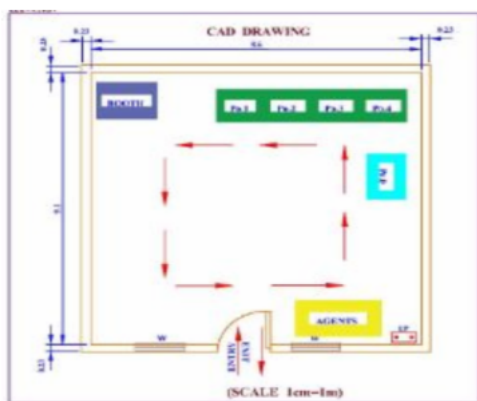

Google Map View

Polling Station Building Front View

Polling Station Front View

Cad View

1 பெயர் : அபிகா மோ கணவர் பெயர்: பிரபின் வி வீட்டு எண் : 1-9-47 வயது : 24 பாலினம் : பெண்	AXC2848513 Photo is available	2 பெயர் : ஸ்டீபன் தந்தை பெயர்: செல்வராஜ் வீட்டு எண் : 1-10 வயது : 62 பாலினம் : ஆண்	AXC1548668 Photo is available	3 பெயர் : செல்வன் மோரி கணவர் பெயர்: ஸ்டீபன் வீட்டு எண் : 1-10 வயது : 54 பாலினம் : பெண்	AXC1548353 Photo is available
4 பெயர் : அஜீஸ் தந்தை பெயர்: ராஜகுமார் வீட்டு எண் : 1-10 வயது : 32 பாலினம் : ஆண்	AXC1548676 Photo is available	5 பெயர் : அஜேய் தந்தை பெயர்: ராஜகுமார் வீட்டு எண் : 1-10 வயது : 30 பாலினம் : ஆண்	AXC1548361 Photo is available	6 பெயர் : சனில் தந்தை பெயர்: சிரோமணி வீட்டு எண் : 1-10 வயது : 30 பாலினம் : ஆண்	AXC1548445 Photo is available
7 பெயர் : பிரணேஷ் பி பிரடெரிக் தந்தை பெயர்: பிரடெரிக் சே வீட்டு எண் : 1-10-1 வயது : 21 பாலினம் : ஆண்	AXC2988871 Photo is available	8 பெயர் : வனிதா கணவர் பெயர்: ராஜேந்திரன் வீட்டு எண் : 1-10-16 வயது : 41 பாலினம் : பெண்	AXC1694215 Photo is available	9 பெயர் : ஜெபின் தந்தை பெயர்: வில்சன் வீட்டு எண் : 1-10-21 வயது : 29 பாலினம் : ஆண்	AXC1829118 Photo is available
10 பெயர் : ஜெபிஷ் வி ஜெ தந்தை பெயர்: வில்சன் வீட்டு எண் : 1-10-21 வயது : 23 பாலினம் : ஆண்	AXC3067584 Photo is available	S 11 பெயர் : சுகிதா தந்தை பெயர்: சிரோமணி வீட்டு எண் : 1-10-24 வயது : 25 பாலினம் : பெண்	AXC2004430 Photo is available	12 பெயர் : வில்லிபாய் கணவர் பெயர்: ஜான் கிறிஸ்டோபர் வீட்டு எண் : 1-10-24A வயது : 44 பாலினம் : பெண்	AXC1653989 Photo is available
13 பெயர் : ராஜேஷ் தந்தை பெயர்: தபசி வீட்டு எண் : 1-10-25 வயது : 42 பாலினம் : ஆண்	AXC1450519 Photo is available	14 பெயர் : அமுதா கணவர் பெயர்: ரமேஷ் வீட்டு எண் : 1-10-29 வயது : 32 பாலினம் : பெண்	AXC2851335 Photo is available	15 பெயர் : சனிதா கணவர் பெயர்: சுரேஷ் வீட்டு எண் : 1-10-29A வயது : 37 பாலினம் : பெண்	AXC1906262 Photo is available
16 பெயர் : சுஜி கணவர் பெயர்: ஜொசப் ராஜ் வீட்டு எண் : 1-10-35A வயது : 39 பாலினம் : பெண்	AXC1653997 Photo is available	17 பெயர் : குமார் செ தந்தை பெயர்: செல்லப்பன் வீட்டு எண் : 1-10-37 எ வயது : 52 பாலினம் : ஆண்	AXC3117082 Photo is available	18 பெயர் : ராஜேஷ்வரி ரா கணவர் பெயர்: குமார் வீட்டு எண் : 1-10-37 எ வயது : 47 பாலினம் : பெண்	AXC3117272 Photo is available
19 பெயர் : கிஷால்மோன்நாடார் தந்தை பெயர்: குமார் வீட்டு எண் : 1-10-37 எ வயது : 23 பாலினம் : ஆண்	AXC3065786 Photo is available	20 பெயர் : அனு சித்ரா தந்தை பெயர்: டேவிட் ராஜ் வீட்டு எண் : 1.10.44 வயது : 29 பாலினம் : பெண்	AXC2779296 Photo is available	21 பெயர் : அபிதா தந்தை பெயர்: டேவிட் ராஜ் வீட்டு எண் : 1.10.44 வயது : 26 பாலினம் : பெண்	AXC2779320 Photo is available
22 பெயர் : சுகிதா ச தந்தை பெயர்: சுகுமாரன் த வீட்டு எண் : 1-10-46 எ வயது : 26 பாலினம் : பெண்	AXC1945864 Photo is available	23 பெயர் : ரெஜி கணவர் பெயர்: சுரேஷ்குமார் வீட்டு எண் : 1-10-52 வயது : 46 பாலினம் : பெண்	AXC0138743 Photo is available	24 பெயர் : உஷா கணவர் பெயர்: சுஜின் வீட்டு எண் : 1-10-52 வயது : 36 பாலினம் : பெண்	AXC2851541 Photo is available
25 பெயர் : அபிணேஷ் சு ரெ தந்தை பெயர்: சுரேஷ்குமார் ரா வீட்டு எண் : 1-10-52எ வயது : 20 பாலினம் : ஆண்	AXC3096062 Photo is available	26 பெயர் : ஹரிதா தந்தை பெயர்: ஹரிதாஸ் வீட்டு எண் : 1-10-55எ வயது : 24 பாலினம் : பெண்	AXC2848562 Photo is available	27 பெயர் : விபிணேஷ் ரஷை தந்தை பெயர்: ராஜ் வீட்டு எண் : 1-10-59 வயது : 20 பாலினம் : ஆண்	AXC3067592 Photo is available
28 பெயர் : சுசீலா தந்தை பெயர்: கோவிந்தன் வீட்டு எண் : 1-10-60 வயது : 43 பாலினம் : பெண்	AXC1286814 Photo is available	29 பெயர் : சிவசக்திவேல் தந்தை பெயர்: பாலகிருஷ்ணன் வீட்டு எண் : 1-10-60 வயது : 35 பாலினம் : ஆண்	AXC0106708 Photo is available	30 பெயர் : அபிணேஷ் தந்தை பெயர்: ராஜ் வீட்டு எண் : 1-10-62A வயது : 26 பாலினம் : ஆண்	AXC2004471 Photo is available