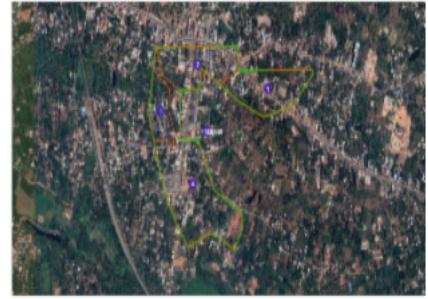

Google Map View