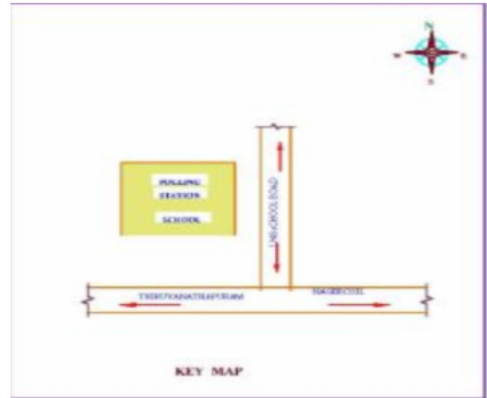

Key MAP View