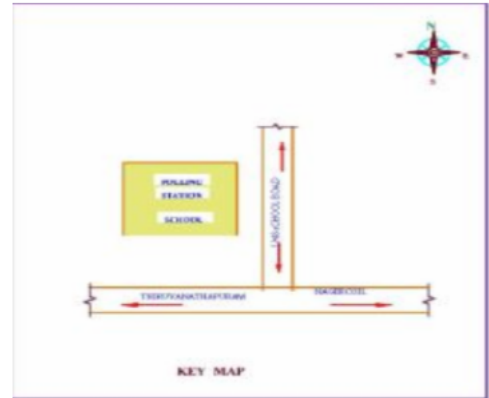

Key MAP View