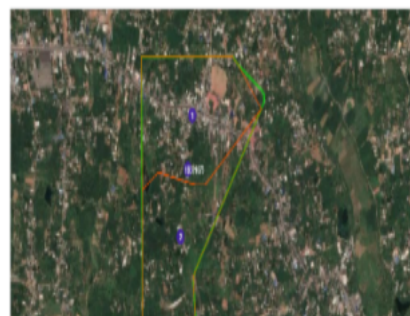

Google Map View