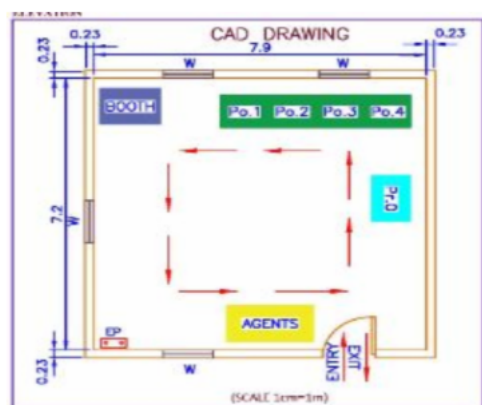

Google Map View

Polling Station Building Front View

Polling Station Front View

Cad View

Key MAP View

1 பெயர் : சுபத்திரா தேவி தந்தை பெயர்: விஸ்வநாதன் வீட்டு எண் : 1/18-2 வயது : 73 பாலினம் : பெண் Photo is available AXC1233741	2 பெயர் : பிஜூ விஸ்வன் வி தந்தை பெயர்: விஸ்வநாதன் வீட்டு எண் : 1/18-2 வயது : 42 பாலினம் : ஆண் Photo is available AXC1233733	3 பெயர் : பிராங்கிலின் கிருபா தந்தை பெயர்: மத்தியாஸ் வீட்டு எண் : 4-9A வயது : 29 பாலினம் : பெண் Photo is available AXC1796325
4 பெயர் : ஜெபாஜினிபா தந்தை பெயர்: ஜோண்டஸ் வீட்டு எண் : 4-170 வயது : 32 பாலினம் : பெண் Photo is available AXC1457803	5 பெயர் : நிஷா தந்தை பெயர்: பால்ராஜ் வீட்டு எண் : 5-129ஏ வயது : 26 பாலினம் : பெண் Photo is available AXC2064400	6 பெயர் : ஜெயக்குமார் தந்தை பெயர்: ஸ்ரீதரன் வீட்டு எண் : 7-7D வயது : 41 பாலினம் : ஆண் Photo is available AXC1561091
7 பெயர் : சுக்தா கணவர் பெயர்: செல்வ குமார் வீட்டு எண் : 7-17 வயது : 40 பாலினம் : பெண் Photo is available AXC1561109	8 பெயர் : விஜயகுமார் தந்தை பெயர்: முத்தையன் வீட்டு எண் : 7-32C வயது : 40 பாலினம் : ஆண் Photo is available AXC1676485	9 பெயர் : நவீன் தந்தை பெயர்: ஜஸ்டின் ராஜசேகர் வீட்டு எண் : 7-38A வயது : 31 பாலினம் : ஆண் Photo is available AXC1561141
10 பெயர் : ஸ்ரீஜித் தந்தை பெயர்: ஸ்ரீகண்டன் வீட்டு எண் : 7-43 வயது : 30 பாலினம் : ஆண் Photo is available AXC1561166	11 பெயர் : விக்டோரியா கணவர் பெயர்: ரவீந்திரன் வீட்டு எண் : 7-44 வயது : 45 பாலினம் : பெண் Photo is available AXC1561174	12 பெயர் : சுகீதா நேசையன் கணவர் பெயர்: சதீஷ் வீட்டு எண் : 7-46 வயது : 33 பாலினம் : பெண் Photo is available AXC1561182
13 பெயர் : விஜின் தந்தை பெயர்: தங்கரெத்தினம் வீட்டு எண் : 7-48 வயது : 31 பாலினம் : ஆண் Photo is available AXC1561208	14 பெயர் : ஷீஜா ராணி தந்தை பெயர்: தாஸ் வீட்டு எண் : 7-48 வயது : 31 பாலினம் : பெண் Photo is available AXC1712025	15 பெயர் : பிளோறன்ஸ்ஜெயா கணவர் பெயர்: தங்கசுவாமி வீட்டு எண் : 7-88 வயது : 37 பாலினம் : பெண் Photo is available AXC1561240
16 பெயர் : வீலாஅம்பிகா கணவர் பெயர்: ஸ்ரீகண்டன் வீட்டு எண் : 7-104 வயது : 38 பாலினம் : பெண் Photo is available AXC1561265	17 பெயர் : கணேஷ் தந்தை பெயர்: சகஸ்ராநாமம் வீட்டு எண் : 7-123 வயது : 30 பாலினம் : ஆண் Photo is available AXC1561273	18 பெயர் : சந்திரன் தந்தை பெயர்: சிவஞானம் வீட்டு எண் : 7-488 வயது : 46 பாலினம் : ஆண் Photo is available AXC1561281
19 பெயர் : நிஷா தந்தை பெயர்: றாபி வீட்டு எண் : 7-488 வயது : 32 பாலினம் : பெண் Photo is available AXC1561299	20 பெயர் : நிஷாந்த் தந்தை பெயர்: றாபி வீட்டு எண் : 7-488 வயது : 31 பாலினம் : ஆண் Photo is available AXC1561307	21 பெயர் : பிரேம்ராஜ் தந்தை பெயர்: பாலையன் வீட்டு எண் : 8-2B வயது : 54 பாலினம் : ஆண் Photo is available MNJ1815406
22 பெயர் : பியூலா தந்தை பெயர்: பாலையன் வீட்டு எண் : 8-2B வயது : 48 பாலினம் : பெண் Photo is available MNJ1818061	23 பெயர் : வின்சி கிறிஸ்டல் ஜாக்குலின் கணவர் பெயர்: பிறே55ம் ராஜ் வீட்டு எண் : 8-3 வயது : 43 பாலினம் : பெண் Photo is available AXC3107257	24 பெயர் : மணி தந்தை பெயர்: குமாரசுவாமிஆசாரி வீட்டு எண் : 8-4 வயது : 65 பாலினம் : ஆண் Photo is available AXC2502821
25 பெயர் : கிருஷ்ணன் தந்தை பெயர்: குமாரசுவாமிஆசாரி வீட்டு எண் : 8-5 வயது : 74 பாலினம் : ஆண் Photo is available AXC2502839	26 பெயர் : ரமேஷ் தந்தை பெயர்: கிருஷ்ணன்ஆசாரி வீட்டு எண் : 8-5 வயது : 47 பாலினம் : ஆண் Photo is available MNJ0882696	27 பெயர் : சதீஷ் கி தந்தை பெயர்: கிருஷ்ணன் வீட்டு எண் : 8-5 வயது : 42 பாலினம் : ஆண் Photo is available MNJ1815273
28 பெயர் : ஜெபின் தந்தை பெயர்: ஏசுதாஸ் வீட்டு எண் : 8-5 வயது : 35 பாலினம் : ஆண் Photo is available AXC0142497	29 பெயர் : ஸ்ரீரேகா தந்தை பெயர்: கிருஷ்ணன் ஆசாரி வீட்டு எண் : 8-5 வயது : 31 பாலினம் : பெண் Photo is available AXC1561315	30 பெயர் : வசந்தாள் கணவர் பெயர்: சசிகுமார் வீட்டு எண் : 8-5A வயது : 49 பாலினம் : பெண் Photo is available MNJ1819929