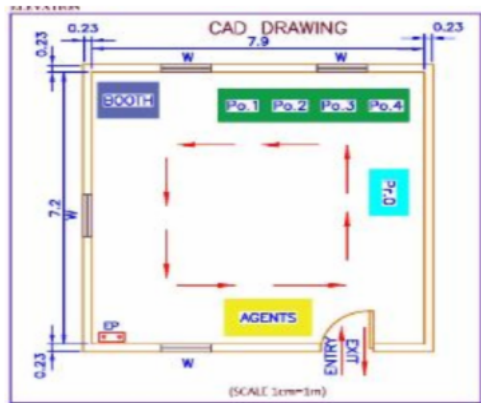

Google Map View

Polling Station Building Front View

Polling Station Front View

Cad View

Key MAP View

1 பெயர் : ஷாஜி தந்தை பெயர்: சதானந்தன் வீட்டு எண் : 1-1B2 வயது : 43 பாலினம் : ஆண்	AXC0155168 Photo is available	2 பெயர் : ரேகா பிரகாஷ் குமார் கணவர் பெயர்: பிரகாஷ் குமார் வீட்டு எண் : 1-15-73 வயது : 49 பாலினம் : பெண்	AXC1931120 Photo is available	3 பெயர் : சிந்துமோன் கணவர் பெயர்: தர்மராஜ் வீட்டு எண் : 1-19B வயது : 36 பாலினம் : பெண்	AXC1606441 Photo is available
S 4 பெயர் : ரெஜிலா தந்தை பெயர்: ரெகு வீட்டு எண் : 1-34 வயது : 25 பாலினம் : பெண்	AXC2023091 Photo is available	5 பெயர் : விஜு தாயின் பெயர்: லீலா வீட்டு எண் : 1-62 வயது : 40 பாலினம் : ஆண்	AXC1712371 Photo is available	6 பெயர் : சுஜாதா கணவர் பெயர்: ஜஸ்டின் வீட்டு எண் : 1-76B வயது : 46 பாலினம் : பெண்	AXC1459734 Photo is available
7 பெயர் : புஸ்ப நிஷா கணவர் பெயர்: பிபின் வீட்டு எண் : 1-109 வயது : 34 பாலினம் : பெண்	AXC2949535 Photo is available	8 பெயர் : ஷீஜா மெர்லின் தந்தை பெயர்: லாசர் வீட்டு எண் : 1A101 வயது : 44 பாலினம் : பெண்	AXC1214923 Photo is available	9 பெயர் : மீரா தந்தை பெயர்: இராதாகிருஸ்ணன் வீட்டு எண் : 2 வயது : 32 பாலினம் : பெண்	AXC1370014 Photo is available
10 பெயர் : சுஜின் தந்தை பெயர்: சதானந்தன் வீட்டு எண் : 2-1B2 வயது : 40 பாலினம் : ஆண்	AXC0155176 Photo is available	11 பெயர் : ஜோதி சித்ரா கணவர் பெயர்: சுஜின் வீட்டு எண் : 2-1பி2 வயது : 38 பாலினம் : பெண்	AXC2844421 Photo is available	12 பெயர் : ஜோதி கணவர் பெயர்: ஷாஜி வீட்டு எண் : 2-1பி2 வயது : 34 பாலினம் : பெண்	AXC2838985 Photo is available
13 பெயர் : தங்கம் தந்தை பெயர்: நீலகண்டன் வீட்டு எண் : 2-1-B2 வயது : 69 பாலினம் : பெண்	AXC1495134 Photo is available	14 பெயர் : ஸ்ரீமதி கணவர் பெயர்: சதானந்தம் வீட்டு எண் : 2-1B-2 வயது : 59 பாலினம் : பெண்	AXC2553055 Photo is available	# 15 பெயர் : சர்லின் ஜின்ஸ் லா தந்தை பெயர்: வாறன்ஸ் வீட்டு எண் : 2-1F வயது : 36 பாலினம் : ஆண்	AXC2050573 Photo is available
16 பெயர் : ஜெலின் கணவர் பெயர்: சர்லின் ஜின்ஸ் வீட்டு எண் : 2-1F வயது : 29 பாலினம் : பெண்	AXC2969574 Photo is available	17 பெயர் : மெர்ஜின் தீபா தந்தை பெயர்: ஜான்சன் வீட்டு எண் : 2-2A வயது : 27 பாலினம் : பெண்	AXC2791945 Photo is available	18 பெயர் : சோமசுந்தரன் நாயர் தந்தை பெயர்: வாசுதேவன் பிள்ளை வீட்டு எண் : 2-3 வயது : 78 பாலினம் : ஆண்	AXC2802494 Photo is available
19 பெயர் : குமாரி லேகா தந்தை பெயர்: சோமசுந்தரன் நாயர் வீட்டு எண் : 2/3 வயது : 72 பாலினம் : பெண்	AXC2796886 Photo is available	20 பெயர் : விஜயகுமார் தந்தை பெயர்: தங்கராஜ் வீட்டு எண் : 2-3 வயது : 65 பாலினம் : ஆண்	AXC0166942 Photo is available	21 பெயர் : ரெத்தினம் கணவர் பெயர்: விஜயகுமார் வீட்டு எண் : 2-3 வயது : 62 பாலினம் : பெண்	MNJ4084141 Photo is available
22 பெயர் : வாணிபுர் தந்தை பெயர்: சோமசுந்தரன்நாயர் வீட்டு எண் : 2-3 வயது : 47 பாலினம் : பெண்	MNJ3084647 Photo is available	23 பெயர் : ஷிபு தந்தை பெயர்: விஜயகுமார் வீட்டு எண் : 2-3 வயது : 35 பாலினம் : ஆண்	AXC1234566 Photo is available	24 பெயர் : இராமச்சந்திரன் தந்தை பெயர்: கணபதிஆசாரி வீட்டு எண் : 2-4 வயது : 64 பாலினம் : ஆண்	AXC2553063 Photo is available
25 பெயர் : கோமதி கணவர் பெயர்: இராமச்சந்திரன் வீட்டு எண் : 2-4 வயது : 59 பாலினம் : பெண்	AXC2553071 Photo is available	26 பெயர் : மணிகண்டன் தந்தை பெயர்: இராமச்சந்திரன் வீட்டு எண் : 2-4 வயது : 29 பாலினம் : ஆண்	AXC1712348 Photo is available	27 பெயர் : ஜயப்பன் தாயின் பெயர்: கோலம்மாள் வீட்டு எண் : 2-5 வயது : 57 பாலினம் : ஆண்	AXC1459718 Photo is available
28 பெயர் : மஞ்சளா கணவர் பெயர்: ஜயப்பன் வீட்டு எண் : 2-5 வயது : 47 பாலினம் : பெண்	AXC1459726 Photo is available	29 பெயர் : ஆல்பி கணவர் பெயர்: ராஜன் வீட்டு எண் : 2-5A2 வயது : 58 பாலினம் : பெண்	AXC2052728 Photo is available	30 பெயர் : தங்கம் கணவர் பெயர்: பெல்லார்மின் வீட்டு எண் : 2-6 வயது : 55 பாலினம் : பெண்	MNJ4084687 Photo is available