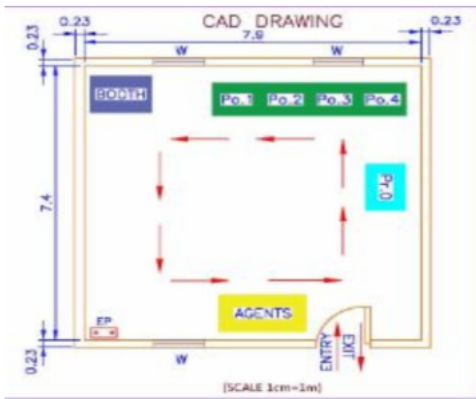

Google Map View

Polling Station Building Front View

Polling Station Front View

Cad View

Key MAP View

1 பெயர் : சங்கரன் தந்தை பெயர்: செல்லப்பன் வீட்டு எண் : 1-167 வயது : 64 பாலினம் : ஆண்	AXC1305085 Photo is available	2 பெயர் : சுதர்சிங் தந்தை பெயர்: சுந்தர்ராஜ் வீட்டு எண் : 2-37 வயது : 38 பாலினம் : ஆண்	AXC0155655 Photo is available	3 பெயர் : காடவினஜோஸ் தந்தை பெயர்: மனோகரன் வீட்டு எண் : 2-64 வயது : 36 பாலினம் : ஆண்	AXC0155671 Photo is available
4 பெயர் : சாஜிசுமார் தந்தை பெயர்: சைலஸ் வீட்டு எண் : 2-83 வயது : 45 பாலினம் : ஆண்	AXC0155705 Photo is available	S 5 பெயர் : ஜஸ்டின் தந்தை பெயர்: ஸைலஸ் வீட்டு எண் : 2-83 வயது : 39 பாலினம் : ஆண்	AXC0155713 Photo is available	6 பெயர் : விபின் தந்தை பெயர்: கந்தசுவாமி வீட்டு எண் : 4-18/3 வயது : 36 பாலினம் : ஆண்	AXC0159988 Photo is available
7 பெயர் : சசி குமார் தந்தை பெயர்: செல்லக்கண் வீட்டு எண் : 4-60C வயது : 55 பாலினம் : ஆண்	MNJ3084480 Photo is available	8 பெயர் : உஷா ராணி கணவர் பெயர்: ராஜையன் வீட்டு எண் : 4-80e1 வயது : 50 பாலினம் : பெண்	AXC2931830 Photo is available	9 பெயர் : ரம்பா தந்தை பெயர்: ராஜன் வீட்டு எண் : 4/80e1 வயது : 21 பாலினம் : பெண்	AXC3004744 Photo is available
10 பெயர் : சிவராஜ் தந்தை பெயர்: மனோகரன் வீட்டு எண் : 4/106 சி வயது : 26 பாலினம் : ஆண்	AXC2838241 Photo is available	11 பெயர் : அதிர ஸ் தாயின் பெயர்: கீதா வீட்டு எண் : 4-240/2 வயது : 23 பாலினம் : பெண்	AXC3040391 Photo is available	12 பெயர் : முத்தம்மாள் கணவர் பெயர்: நாகமணி வீட்டு எண் : 5-2 வயது : 79 பாலினம் : பெண்	AXC2579498 Photo is available
13 பெயர் : ராஜையன் தந்தை பெயர்: நாகமணி வீட்டு எண் : 5-2 வயது : 50 பாலினம் : ஆண்	MNJ1817618 Photo is available	14 பெயர் : அஜின்மோன் டி தந்தை பெயர்: தேவாதாஸ் வீட்டு எண் : 5/8/2 வயது : 20 பாலினம் : ஆண்	AXC3053402 Photo is available	15 பெயர் : பெபின் ஜோஷி கணவர் பெயர்: ஷீன் பெனடிசுஷா ஷீன் பெனடிசுஷா வீட்டு எண் : 5-9ஏ/1 வயது : 40 பாலினம் : பெண்	AXC2875458 Photo is available
16 பெயர் : ஜெபஸ்லீன் தந்தை பெயர்: ராயப்பன் வீட்டு எண் : 5-9D வயது : 50 பாலினம் : ஆண்	MNJ4167177 Photo is available	17 பெயர் : விஜயலெட்சுமி கணவர் பெயர்: ஜெபஸ்லீன் வீட்டு எண் : 5-9D வயது : 47 பாலினம் : பெண்	MNJ4167185 Photo is available	18 பெயர் : சுந்தரபேபி கணவர் பெயர்: வில்சன் வீட்டு எண் : 5-10 வயது : 76 பாலினம் : பெண்	MNJ4084562 Photo is available
19 பெயர் : சாந்தகுமாரி கணவர் பெயர்: ஸ்டீபன் வீட்டு எண் : 5-10 வயது : 73 பாலினம் : பெண்	AXC1305267 Photo is available	20 பெயர் : ஜீன் பெனடி தந்தை பெயர்: வில்சன் வீட்டு எண் : 5-10 வயது : 47 பாலினம் : ஆண்	MNJ1815463 Photo is available	21 பெயர் : சஜிதா கணவர் பெயர்: ஜஸ்க்பால் வீட்டு எண் : 5-10A வயது : 42 பாலினம் : பெண்	AXC2812428 Photo is available
22 பெயர் : ராஜ்மெல்பா கணவர் பெயர்: வினுராஜன் வீட்டு எண் : 5-11 வயது : 41 பாலினம் : பெண்	AXC1565068 Photo is available	23 பெயர் : திபினா வி ரா தந்தை பெயர்: ஞா வினு ராஜன் வீட்டு எண் : 5-11/9சி வயது : 19 பாலினம் : பெண்	AXC3178845 Photo is available	24 பெயர் : சுந்தர்ராஜ் தந்தை பெயர்: முத்தையன் வீட்டு எண் : 5-12 வயது : 57 பாலினம் : ஆண்	MNJ0997874 Photo is available
25 பெயர் : ஜமுனா கணவர் பெயர்: சுந்தர்ராஜ் வீட்டு எண் : 5-12 வயது : 50 பாலினம் : பெண்	AXC2579514 Photo is available	26 பெயர் : டீனு தந்தை பெயர்: ராஜமணி வீட்டு எண் : 5-12 வயது : 34 பாலினம் : பெண்	AXC1305283 Photo is available	27 பெயர் : ஷீனு தந்தை பெயர்: ராஜமணி வீட்டு எண் : 5-12 வயது : 31 பாலினம் : பெண்	AXC1658079 Photo is available
28 பெயர் : இந்துமதி தந்தை பெயர்: சுந்தர் ராஜ் வீட்டு எண் : 5-12 வயது : 31 பாலினம் : பெண்	AXC1460112 Photo is available	29 பெயர் : ஜெயலெட்சுமி தந்தை பெயர்: சுந்தர் ராஜ் வீட்டு எண் : 5-12 வயது : 30 பாலினம் : பெண்	AXC1658103 Photo is available	30 பெயர் : கில்பா கணவர் பெயர்: ஜெயக்குமார் வீட்டு எண் : 5-13-2 வயது : 41 பாலினம் : பெண்	AXC1924778 Photo is available