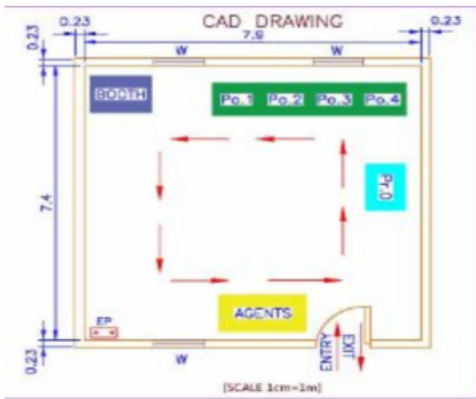

Cad View

Key MAP View