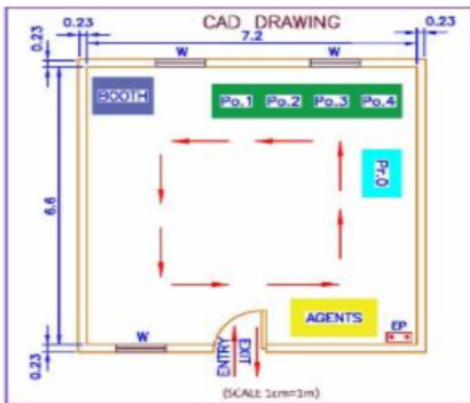

Google Map View

Polling Station Building Front View

Polling Station Front View

Cad View

Key MAP View

1 பெயர் : சாரதா கணவர் பெயர் : செல்லம் வீட்டு எண் : 4-113 வயது : 52 பாலினம் : பெண் Photo is available	AXC1659077	2 பெயர் : நிஷா கணவர் பெயர் : எபனேசர் வீட்டு எண் : 4-173c வயது : 37 பாலினம் : பெண் Photo is available	AXC1757582	3 பெயர் : வினி கணவர் பெயர் : டானியேல் ஜோசியா வீட்டு எண் : 7-39 வயது : 44 பாலினம் : பெண் Photo is available	AXC1695626
4 பெயர் : டேனிமனாஸ் தாயின் பெயர் : வசந்தகுமாரி வீட்டு எண் : 13-2 வயது : 32 பாலினம் : ஆண் Photo is available	AXC1607795	5 பெயர் : நிஷா தந்தை பெயர் : பால்ராஜ் வீட்டு எண் : 15-50A1 வயது : 30 பாலினம் : பெண் Photo is available	AXC1567437	6 பெயர் : மோனிஷா தாயின் பெயர் : விஜயா வீட்டு எண் : 15-109பி வயது : 23 பாலினம் : பெண் Photo is available	AXC3060852
7 பெயர் : ஹயர் நிஷா கணவர் பெயர் : ஹசன் வீட்டு எண் : 17-201/1 வயது : 53 பாலினம் : பெண் Photo is available	AXC2834232	8 பெயர் : சபீக் தாயின் பெயர் : ஹயர் நிஷா வீட்டு எண் : 17-201/1 வயது : 32 பாலினம் : ஆண் Photo is available	AXC2834109	9 பெயர் : அஜிஷா ராணி கணவர் பெயர் : சுரேஷ் வீட்டு எண் : 18-3A-1 வயது : 36 பாலினம் : பெண் Photo is available	AXC1659093
10 பெயர் : சுரேஷ் தாயின் பெயர் : விசி வீட்டு எண் : 18-20A1 வயது : 46 பாலினம் : ஆண் Photo is available	AXC1659101	11 பெயர் : விஜிலா தா தந்தை பெயர் : தாஸ் வீட்டு எண் : 18/43 பி வயது : 40 பாலினம் : பெண் Photo is available	MNJ1835479	12 பெயர் : புஷ்பம் கணவர் பெயர் : செல்வராஜ் வீட்டு எண் : 19 வயது : 52 பாலினம் : பெண் Photo is available	AXC1309723
13 பெயர் : ஆஸ்பின்ராஜ் தாயின் பெயர் : புஷ்பம் வீட்டு எண் : 19 வயது : 31 பாலினம் : ஆண் Photo is available	AXC1659119	14 பெயர் : சாரோன் மனாஸ் தந்தை பெயர் : ஜான் கிறிஸ்டோபர் வீட்டு எண் : 19-5 ச வயது : 26 பாலினம் : ஆண் Photo is available	AXC2015147	15 பெயர் : ஷானு மோன் தந்தை பெயர் : எட்வின் விஜய குமார் வீட்டு எண் : 19-5/எ71 வயது : 23 பாலினம் : பெண் Photo is available	AXC2891596
16 பெயர் : ஜெபிணா தந்தை பெயர் : பிரேம் ரெத்தன் குமார் வீட்டு எண் : 19/8 எ வயது : 26 பாலினம் : பெண் Photo is available	AXC2015048	17 பெயர் : பிறையோலின் பெனிற்றா தந்தை பெயர் : பிறின்ஸ் ரெத்தன் குமார் வீட்டு எண் : 19/8 எ வயது : 25 பாலினம் : பெண் Photo is available	AXC2014983	18 பெயர் : ஜெனிஷா கணவர் பெயர் : ஆஸ்பின் ஜோஸ் வீட்டு எண் : 19/22எ வயது : 31 பாலினம் : பெண் Photo is available	AXC2887750
19 பெயர் : மரிய குணசீலன் இதரர் பெயர் : சந்தன மல்லிகா வீட்டு எண் : 19-26ஏ வயது : 56 பாலினம் : ஆண் Photo is available	AXC2833622	20 பெயர் : ஜெனிஷா தந்தை பெயர் : அசோக் ரெத்தன் குமார் வீட்டு எண் : 19-29 எ வயது : 27 பாலினம் : பெண் Photo is available	AXC2015006	21 பெயர் : அபிணேஷ் தந்தை பெயர் : அசோக் ரெத்தன் குமார் வீட்டு எண் : 19/29 எ வயது : 25 பாலினம் : ஆண் Photo is available	AXC2015022
22 பெயர் : செளமியா தந்தை பெயர் : சோபிதாஸ் வீட்டு எண் : 19-32H வயது : 27 பாலினம் : பெண் Photo is available	AXC2810786	23 பெயர் : சலின் தந்தை பெயர் : சோபிதாஸ் வீட்டு எண் : 19-32H வயது : 24 பாலினம் : ஆண் Photo is available	AXC2811032	24 பெயர் : ரிஷோ தந்தை பெயர் : ராஜ குமார் வீட்டு எண் : 19-32L வயது : 24 பாலினம் : ஆண் Photo is available	AXC2812659
25 பெயர் : பபிஷா தந்தை பெயர் : குமார் வீட்டு எண் : 19/44ஏ வயது : 23 பாலினம் : பெண் Photo is available	AXC3019544	26 பெயர் : ஜெப ஷீலா கணவர் பெயர் : செல்வட் ராஜ குமார் வீட்டு எண் : 19-47/1 வயது : 39 பாலினம் : பெண் Photo is available	AXC2891679	27 பெயர் : சுபிதா கணவர் பெயர் : ஆனந்த் வீட்டு எண் : 19/48-18பி வயது : 33 பாலினம் : பெண் Photo is available	AXC3052271
28 பெயர் : ஜெர்மி தந்தை பெயர் : பிரேம்குமார் வீட்டு எண் : 19-57 வயது : 27 பாலினம் : பெண் Photo is available	AXC2834034	29 பெயர் : ஜெனிற்றா தந்தை பெயர் : பிரேம் குமார் வீட்டு எண் : 19-57 வயது : 26 பாலினம் : ஆண் Photo is available	AXC2833861	30 பெயர் : பொன் ஸ்மைலின் ஷீபா கணவர் பெயர் : சுபாஷ் டேனியல் வீட்டு எண் : 19/76/1 வயது : 47 பாலினம் : பெண் Photo is available	AXC2834323