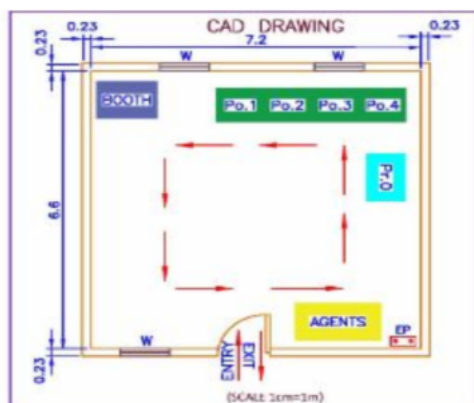

Google Map View

Polling Station Building Front View

Polling Station Front View

Cad View

Key MAP View

1	AXC2012458	பெயர் : குரஜ் தந்தை பெயர்: மணி வீட்டு எண் : 2/128/4A610 வயது : 27 பாலினம் : ஆண்	Photo is available	2	AXC3045374	பெயர் : அபி ஜோல்பா ஜோ. வ தந்தை பெயர்: ஜோசப் டேனியல் வீட்டு எண் : 2-206 வயது : 23 பாலினம் : பெண்	Photo is available	3	AXC1810456	பெயர் : சரண்யா தந்தை பெயர்: தானு வீட்டு எண் : 3 வயது : 35 பாலினம் : பெண்	Photo is available
4	AXC1607969	பெயர் : பூமணி தந்தை பெயர்: செல்லன் வீட்டு எண் : 3-241-2 வயது : 61 பாலினம் : ஆண்	Photo is available	5	MNJ0886994	பெயர் : பாலகிருஷ்ணன் தந்தை பெயர்: கொச்சப்பி வீட்டு எண் : 4-28A வயது : 57 பாலினம் : ஆண்	Photo is available	6	AXC2642718	பெயர் : நவந்தகிருஷ்ணன் தந்தை பெயர்: கொச்சப்பி வீட்டு எண் : 4-28A வயது : 51 பாலினம் : ஆண்	Photo is available
7	AXC1217058	பெயர் : ஜெபக்கனி தந்தை பெயர்: மணி வீட்டு எண் : 7-27ஸி வட்டவிளை வயது : 34 பாலினம் : பெண்	Photo is available	8	AXC1567759	பெயர் : விஜயசிங் தந்தை பெயர்: தங்கநாடார் வீட்டு எண் : 10-57B3 வயது : 50 பாலினம் : ஆண்	Photo is available	9	AXC1880988	பெயர் : அஞ்சு தந்தை பெயர்: அர்ச்சுணன் வீட்டு எண் : 12 வயது : 28 பாலினம் : பெண்	Photo is available
10	MNJ1847557	பெயர் : சுரேஷ் தந்தை பெயர்: பொன்னுசுவாமி வீட்டு எண் : 12-12ஏ வயது : 47 பாலினம் : ஆண்	Photo is available	11	AXC3011137	பெயர் : அஸ்மிகா ச தந்தை பெயர்: சசிகுமார் வீட்டு எண் : 12/18 வயது : 21 பாலினம் : பெண்	Photo is available	12	AXC2642726	பெயர் : ஜாண்சன் தந்தை பெயர்: நாடான்கண் வீட்டு எண் : 12-30 வயது : 63 பாலினம் : ஆண்	Photo is available
13	AXC2642734	பெயர் : ராட்சன் தந்தை பெயர்: ஹாரீஸ் வீட்டு எண் : 12-30 வயது : 55 பாலினம் : ஆண்	Photo is available	14	MNJ1838192	பெயர் : விஜி கணவர் பெயர்: ராட்சன் வீட்டு எண் : 12-30 வயது : 48 பாலினம் : பெண்	Photo is available	15	MNJ4125993	பெயர் : ஜாண்பீட்டர் தந்தை பெயர்: ஜாண்சன் வீட்டு எண் : 12-30 வயது : 39 பாலினம் : ஆண்	Photo is available
16	MNJ4056883	பெயர் : நடராஜன் தந்தை பெயர்: ராமச்சந்திரன் வீட்டு எண் : 12-32 வயது : 51 பாலினம் : ஆண்	Photo is available	17	AXC2642767	பெயர் : ரெஜினாள் கணவர் பெயர்: பாலையன் வீட்டு எண் : 12-34 வயது : 69 பாலினம் : பெண்	Photo is available	18	AXC2642775	பெயர் : பால்ராஜ் தந்தை பெயர்: பாலையன் வீட்டு எண் : 12-34 வயது : 47 பாலினம் : ஆண்	Photo is available
19	MNJ4126009	பெயர் : தனேஷ் தந்தை பெயர்: பாலையன் வீட்டு எண் : 12-34 வயது : 38 பாலினம் : ஆண்	Photo is available	20	AXC3040193	பெயர் : கனிஷ் ராம் ஸ் தந்தை பெயர்: ஸ்டீபன் வீட்டு எண் : 12/66எஃப்1 வயது : 20 பாலினம் : ஆண்	Photo is available	21	AXC3011194	பெயர் : காவியா ஸ்டீபன் தந்தை பெயர்: ஸ்டீபன் வீட்டு எண் : 12-66-F1 வயது : 22 பாலினம் : பெண்	Photo is available
22	RRJ2122471	பெயர் : நிஷா தந்தை பெயர்: நயினார் வீட்டு எண் : 12-79 வயது : 28 பாலினம் : பெண்	Photo is available	23	AXC3136413	பெயர் : அஜின் ம தந்தை பெயர்: க மனோகரன் வீட்டு எண் : 12/89 வயது : 19 பாலினம் : ஆண்	Photo is available	24	AXC2983690	பெயர் : விஜய் தந்தை பெயர்: விஜயகுமார் வீட்டு எண் : 12-94 வயது : 29 பாலினம் : ஆண்	Photo is available
25	AXC1659341	பெயர் : நேச ராஜ் ஜெயிலா கணவர் பெயர்: ரதீஸ் வீட்டு எண் : 12-100G வயது : 39 பாலினம் : பெண்	Photo is available	26	AXC3154234	பெயர் : அபிஷேக் ம தந்தை பெயர்: மனோகரன் தி வீட்டு எண் : 12-122பி வயது : 21 பாலினம் : ஆண்	Photo is available	27	KYR2407104	பெயர் : தியாகராஜன் தந்தை பெயர்: கிருஷ்ணன்ஆசாரி வீட்டு எண் : 12/128/1 வயது : 58 பாலினம் : ஆண்	Photo is available
28	KYR3753274	பெயர் : அம்பிகா கணவர் பெயர்: தியாகராஜன் வீட்டு எண் : 12/128/1 வயது : 52 பாலினம் : பெண்	Photo is available	29	AXC3086568	பெயர் : பெனி லியோ தந்தை பெயர்: நடராஜன் வீட்டு எண் : 12-161 வயது : 27 பாலினம் : ஆண்	Photo is available	30	AXC1462563	பெயர் : லீலா கணவர் பெயர்: இரவிசந்திரன் வீட்டு எண் : 12-289 வயது : 49 பாலினம் : பெண்	Photo is available