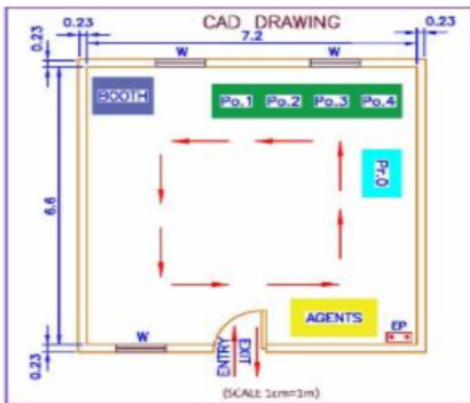

Google Map View

Polling Station Building Front View

Polling Station Front View

Cad View

Key MAP View

1	AXC2692697	பெயர் : சொர்ணம் கணவர் பெயர்: கேசவன் வீட்டு எண் : 22-91 வயது : 69 பாலினம் : பெண்	Photo is available	2	AXC2692705	பெயர் : ராதாகிருஷ்ணன் தந்தை பெயர்: கொச்சப்பி வீட்டு எண் : 22-91 வயது : 60 பாலினம் : ஆண்	Photo is available	3	AXC2692713	பெயர் : சரஸ்வதி கணவர் பெயர்: ராதாகிருஷ்ணன் வீட்டு எண் : 22-91 வயது : 54 பாலினம் : பெண்	Photo is available
4	MNJ1838085	பெயர் : சுனிதா தந்தை பெயர்: கேசவன் வீட்டு எண் : 22-91 வயது : 47 பாலினம் : பெண்	Photo is available	5	MNJ1838135	பெயர் : கலா இதரர் பெயர்: சுரேஷ் வீட்டு எண் : 22-91 வயது : 40 பாலினம் : பெண்	Photo is available	6	AXC2692739	பெயர் : கமலம் கணவர் பெயர்: ராமசுவாமி வீட்டு எண் : 22-92 வயது : 78 பாலினம் : பெண்	Photo is available
7	AXC2692754	பெயர் : வேணுகோபால் தந்தை பெயர்: ராமசுவாமி வீட்டு எண் : 22-92 வயது : 48 பாலினம் : ஆண்	Photo is available	8	AXC0168740	பெயர் : முகுந்தன் தந்தை பெயர்: இராமசாமி வீட்டு எண் : 22-92 வயது : 46 பாலினம் : ஆண்	Photo is available	9	AXC0157487	பெயர் : சிவப்பிரியா சி கணவர் பெயர்: வேணுகோபால் வீட்டு எண் : 22-92 வயது : 41 பாலினம் : பெண்	Photo is available
10	AXC1608215	பெயர் : பிறியா கணவர் பெயர்: முகுந்தன் வீட்டு எண் : 22-92 வயது : 32 பாலினம் : பெண்	Photo is available	11	AXC3176534	பெயர் : கிருஷ்ண சிபியா தந்தை பெயர்: பால கிருஷ்ணன் வீட்டு எண் : 22-92 வயது : 20 பாலினம் : பெண்	Photo is available	12	AXC1216373	பெயர் : நேதாஜி தந்தை பெயர்: ராதா கிருஷ்ணன் வீட்டு எண் : 22-92A வயது : 35 பாலினம் : ஆண்	Photo is available
13	AXC1463256	பெயர் : ராம்ஜி தந்தை பெயர்: ராதாகிருஷ்ணன் வீட்டு எண் : 22-92 ஏ வயது : 32 பாலினம் : ஆண்	Photo is available	14	AXC2692762	பெயர் : செல்லப்பன் தந்தை பெயர்: அப்பாவு வீட்டு எண் : 22-93 வயது : 74 பாலினம் : ஆண்	Photo is available	15	AXC2692788	பெயர் : டைட்டல் தந்தை பெயர்: செல்லப்பன் வீட்டு எண் : 22-93 வயது : 48 பாலினம் : ஆண்	Photo is available
16	MNJ1836154	பெயர் : விஜயா கணவர் பெயர்: டைட்டல் வீட்டு எண் : 22-93 வயது : 45 பாலினம் : பெண்	Photo is available	17	AXC2692796	பெயர் : ராஜமணி தந்தை பெயர்: பொன்னன்பெருமாள் வீட்டு எண் : 22-94 வயது : 84 பாலினம் : ஆண்	Photo is available	18	AXC2692804	பெயர் : லட்சுமி கணவர் பெயர்: ராஜமணி வீட்டு எண் : 22-94 வயது : 82 பாலினம் : பெண்	Photo is available
19	AXC1217033	பெயர் : பேரின்பதாஸ் தந்தை பெயர்: முத்தையன் வீட்டு எண் : 22-94 வயது : 51 பாலினம் : ஆண்	Photo is available	20	MNJ0888008	பெயர் : நகுலன் தந்தை பெயர்: இராஜமணி வீட்டு எண் : 22-94 வயது : 48 பாலினம் : ஆண்	Photo is available	21	MNJ2500262	பெயர் : சசிகலா கணவர் பெயர்: பேரின்பதாஸ் வீட்டு எண் : 22-94 வயது : 45 பாலினம் : பெண்	Photo is available
# 22	MNJ4126249	பெயர் : மெற்றிஸ்டாராணி கணவர் பெயர்: விவேகானந்த் வீட்டு எண் : 22-62-4 வயது : 42 பாலினம் : பெண்	Photo is available	23	AXC1147958	பெயர் : ஜெயக்குமார் தந்தை பெயர்: பொன்னையன் வீட்டு எண் : 22-94A வயது : 56 பாலினம் : ஆண்	Photo is available	24	MNJ2500312	பெயர் : விமலாபாய் கணவர் பெயர்: விஜயகுமார் வீட்டு எண் : 22-94A வயது : 44 பாலினம் : பெண்	Photo is available
25	AXC1881093	பெயர் : சவேஷா தந்தை பெயர்: ஜெயக்குமார் வீட்டு எண் : 22-94A வயது : 28 பாலினம் : பெண்	Photo is available	26	AXC1900901	பெயர் : ஜினிஸ் குமார் தந்தை பெயர்: ஜெயக் குமார் வீட்டு எண் : 22-94A1 வயது : 27 பாலினம் : ஆண்	Photo is available	27	AXC2692812	பெயர் : நாகராஜன் தந்தை பெயர்: ராஜமணி வீட்டு எண் : 22-95 வயது : 53 பாலினம் : ஆண்	Photo is available
28	MNJ4126256	பெயர் : றோஸ்லெட்மேரி கணவர் பெயர்: நாகராஜன் வீட்டு எண் : 22-95 வயது : 47 பாலினம் : பெண்	Photo is available	29	AXC1040013	பெயர் : சந்திரகலா கணவர் பெயர்: நவநீதகிருஷ்ணன் வீட்டு எண் : 22-95 வயது : 40 பாலினம் : பெண்	Photo is available	30	AXC1900893	பெயர் : அனுஜித் என் ராஜன் தந்தை பெயர்: நாகராஜன் வீட்டு எண் : 22-95 வயது : 27 பாலினம் : ஆண்	Photo is available