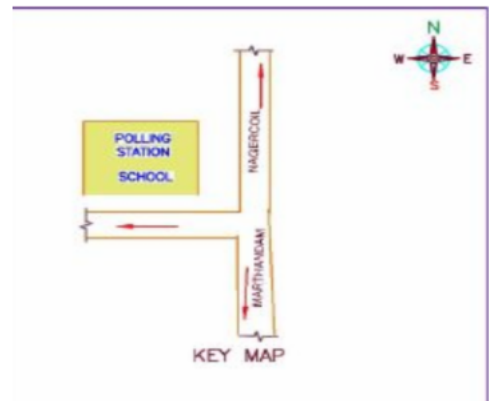

Cad View

Key MAP View