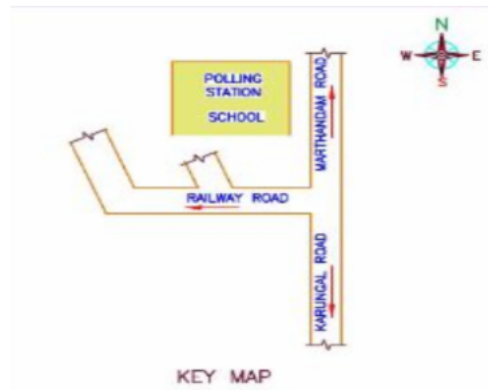

Cad View

Key MAP View