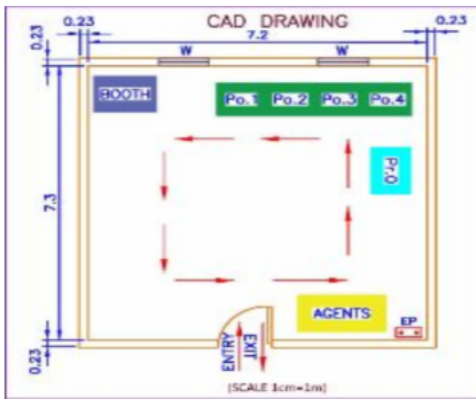

Google Map View

Polling Station Building Front View

Polling Station Front View

Cad View

Key MAP View

1 பெயர் : அனிஸ் தந்தை பெயர் : அய்யப்பன் வீட்டு எண் : 1-121 வயது : 33 பாலினம் : ஆண் Photo is available	AXC1237932	2 பெயர் : மதன் தந்தை பெயர் : ஐயப்பன் வீட்டு எண் : 1-121B வயது : 44 பாலினம் : ஆண் Photo is available	MNJ2473932	3 பெயர் : பிரஸ்தேவ் தந்தை பெயர் : ஐயப்பன் வீட்டு எண் : 1-121B வயது : 40 பாலினம் : ஆண் Photo is available	AXC0180893
4 பெயர் : சூதா கணவர் பெயர் : மதன் வீட்டு எண் : 1-121B வயது : 35 பாலினம் : பெண் Photo is available	AXC2944098	5 பெயர் : ஜெகநாத் தந்தை பெயர் : ஐயப்பன் வீட்டு எண் : 1-121-B வயது : 32 பாலினம் : ஆண் Photo is available	AXC1609379	6 பெயர் : வினித் க தந்தை பெயர் : கண்ணன் வீட்டு எண் : 4 வயது : 22 பாலினம் : ஆண் Photo is available	AXC3177649
7 பெயர் : சிவநேசன் தந்தை பெயர் : கோட்டியப்பன் வீட்டு எண் : 4-2 வயது : 79 பாலினம் : ஆண் Photo is available	AXC1218106	8 பெயர் : யோகமணி கணவர் பெயர் : சிவநேசன் வீட்டு எண் : 4-2 வயது : 72 பாலினம் : பெண் Photo is available	AXC1218023	9 பெயர் : சுகனித் தந்தை பெயர் : ஜான்சன் வீட்டு எண் : 4-2/04 வயது : 36 பாலினம் : ஆண் Photo is available	AXC1316363
10 பெயர் : சசிகலா கணவர் பெயர் : ரெவீந்திரன் வீட்டு எண் : 4-4-157 வயது : 39 பாலினம் : பெண் Photo is available	AXC1492461	11 பெயர் : பாக்கிய லட்சுமி கணவர் பெயர் : ராஜ் வீட்டு எண் : 4-6A-C1 வயது : 48 பாலினம் : பெண் Photo is available	AXC1466101	12 பெயர் : மேரி சகிலா ஸ்வேற்றி தந்தை பெயர் : ராஜ் வீட்டு எண் : 4-6A-C1 வயது : 32 பாலினம் : பெண் Photo is available	AXC1466028
13 பெயர் : சோனா கணவர் பெயர் : சஜீவ் வீட்டு எண் : 4-8 வயது : 41 பாலினம் : பெண் Photo is available	AXC1151422	14 பெயர் : எடினஷா கிளாடிஸ் கணவர் பெயர் : விஜின் வீட்டு எண் : 4-8A வயது : 36 பாலினம் : பெண் Photo is available	AXC1759513	15 பெயர் : சரண் பாபு தந்தை பெயர் : சஜீவ் வீட்டு எண் : 4-8ஏ வயது : 24 பாலினம் : ஆண் Photo is available	AXC2829661
16 பெயர் : சரசம் கணவர் பெயர் : குருசாமி வீட்டு எண் : 4-9 வயது : 76 பாலினம் : பெண் Photo is available	AXC2578391	17 பெயர் : சசி குமார் தந்தை பெயர் : குருசாமி வீட்டு எண் : 4-9 வயது : 64 பாலினம் : ஆண் Photo is available	AXC2944064	18 பெயர் : செல்வின்கோசப் தந்தை பெயர் : ஹென்றிசாமுவேல் வீட்டு எண் : 4-9A வயது : 51 பாலினம் : ஆண் Photo is available	MNJ5037114
19 பெயர் : கீதாவதி கணவர் பெயர் : செல்வின்கோசப் வீட்டு எண் : 4-9A வயது : 48 பாலினம் : பெண் Photo is available	MNJ5037122	20 பெயர் : பிரதீப் தந்தை பெயர் : பாகுலேயன் வீட்டு எண் : 4-10 வயது : 57 பாலினம் : ஆண் Photo is available	AXC2578417	21 பெயர் : சஜீவ் தந்தை பெயர் : பாகுலேயன் வீட்டு எண் : 4-10 வயது : 54 பாலினம் : ஆண் Photo is available	MNJ0998641
22 பெயர் : அப்ரிதா ச ஜெ தந்தை பெயர் : ரா சுதர் ராஜ் வீட்டு எண் : 4/15ஏ வயது : 21 பாலினம் : பெண் Photo is available	AXC3090339	23 பெயர் : ஷாபினி தந்தை பெயர் : நாகப்பன் வீட்டு எண் : 4-16D வயது : 29 பாலினம் : பெண் Photo is available	AXC1798636	24 பெயர் : உத்தமன்குட்டி தந்தை பெயர் : செல்வமணிநாடார் வீட்டு எண் : 4-18 வயது : 79 பாலினம் : ஆண் Photo is available	AXC2578425
25 பெயர் : ராஜேஸ்வரி கணவர் பெயர் : உத்தமன்குட்டி வீட்டு எண் : 4-18 வயது : 71 பாலினம் : பெண் Photo is available	AXC2578433	26 பெயர் : விஜயராகவன் தந்தை பெயர் : உத்தமன்குட்டி வீட்டு எண் : 4-18 வயது : 51 பாலினம் : ஆண் Photo is available	AXC2578441	27 பெயர் : சிவகலா கணவர் பெயர் : விஜயராகவன் வீட்டு எண் : 4-18 வயது : 48 பாலினம் : பெண் Photo is available	MNJ2471704
28 பெயர் : விஜய் தர்ஷினி தந்தை பெயர் : விஜயராகவன் வீட்டு எண் : 4/18 வயது : 25 பாலினம் : பெண் Photo is available	AXC2018216	29 பெயர் : கோகுல செல்வன் தந்தை பெயர் : விஜயராகவன் வீட்டு எண் : 4-18 வயது : 23 பாலினம் : ஆண் Photo is available	AXC2829604	30 பெயர் : நிர்மலா ரெத்தினம் கணவர் பெயர் : விஜயன் வீட்டு எண் : 4-22 வயது : 54 பாலினம் : பெண் Photo is available	AXC2792893