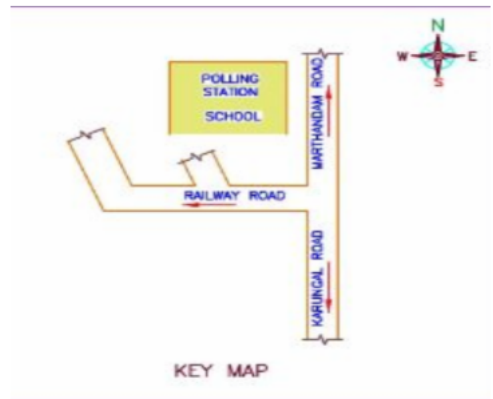

Key MAP View