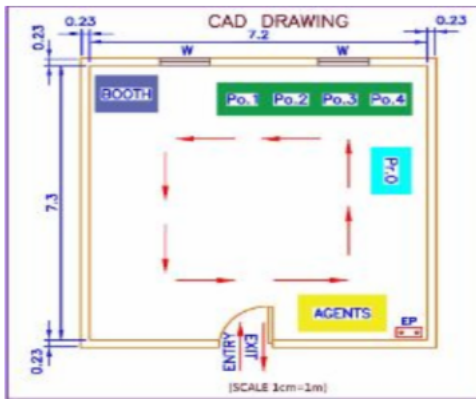

Google Map View

Polling Station Building Front View

Polling Station Front View

Cad View

Key MAP View

1 பெயர் : விபின் தந்தை பெயர்: ரவி வீட்டு எண் : 4-57 வயது : 30 பாலினம் : ஆண்	AXC1570985 Photo is available	2 பெயர் : கலாசாந்தி தந்தை பெயர்: ரெத்தினராஜ் வீட்டு எண் : 4-156 வயது : 44 பாலினம் : பெண்	MNJ2053510 Photo is available	3 பெயர் : முருகன் தந்தை பெயர்: தபசு வீட்டு எண் : 4-164 வயது : 47 பாலினம் : ஆண்	MNJ2055804 Photo is available
4 பெயர் : குமார் தந்தை பெயர்: தபசு வீட்டு எண் : 4-164 வயது : 45 பாலினம் : ஆண்	MNJ2055820 Photo is available	5 பெயர் : ஜெனோபின் தந்தை பெயர்: ஜார்ஜ் வீட்டு எண் : 4-189 வயது : 41 பாலினம் : ஆண்	MNJ2053296 Photo is available	6 பெயர் : பிரதீப் தந்தை பெயர்: ஞானதாஸ் வீட்டு எண் : 6-21B வயது : 31 பாலினம் : ஆண்	AXC1661172 Photo is available
7 பெயர் : கிரிஜா தந்தை பெயர்: முத்து நாடார் வீட்டு எண் : 6-69 வயது : 52 பாலினம் : பெண்	AXC1882190 Photo is available	8 பெயர் : பொன்னப்பன் தந்தை பெயர்: தங்கையன் வீட்டு எண் : 9-1 வயது : 70 பாலினம் : ஆண்	AXC2583250 Photo is available	9 பெயர் : விஜயம்மா கணவர் பெயர்: பொன்னப்பன் வீட்டு எண் : 9-1 வயது : 63 பாலினம் : பெண்	AXC2583268 Photo is available
10 பெயர் : பிரகாஷ் தந்தை பெயர்: பொன்னப்பன் வீட்டு எண் : 9-1 வயது : 36 பாலினம் : ஆண்	AXC0167650 Photo is available	11 பெயர் : விக்னேஷ் தந்தை பெயர்: பொன்னப்பன் வீட்டு எண் : 9-1 வயது : 34 பாலினம் : ஆண்	AXC1151232 Photo is available	12 பெயர் : சரண்யா கணவர் பெயர்: பிரகாஷ் வீட்டு எண் : 9-1 வயது : 33 பாலினம் : பெண்	AXC1233352 Photo is available
13 பெயர் : ஹேமா கணவர் பெயர்: சேம்ராஜ் வீட்டு எண் : 9-1ஏ1 வயது : 37 பாலினம் : பெண்	AXC2942043 Photo is available	14 பெயர் : செல்லன் தந்தை பெயர்: தங்கையன்நாடார் வீட்டு எண் : 9-2 வயது : 74 பாலினம் : ஆண்	AXC2583276 Photo is available	15 பெயர் : சாம்ராஜ் தந்தை பெயர்: செல்லன் வீட்டு எண் : 9-2 வயது : 43 பாலினம் : ஆண்	MNJ2052652 Photo is available
16 பெயர் : மேரிஷைலா கணவர் பெயர்: முருகன் வீட்டு எண் : 9-2B வயது : 50 பாலினம் : பெண்	MNJ3062940 Photo is available	17 பெயர் : கிறிஸ்டி ஹீனா தந்தை பெயர்: முருகன் வீட்டு எண் : 9/2பி வயது : 23 பாலினம் : பெண்	AXC2924926 Photo is available	18 பெயர் : தங்கராஜ் தந்தை பெயர்: செல்லையன் வீட்டு எண் : 9-3 வயது : 81 பாலினம் : ஆண்	AXC2583284 Photo is available
19 பெயர் : பொன்னம்மாள் கணவர் பெயர்: தங்கராஜ் வீட்டு எண் : 9-3 வயது : 70 பாலினம் : பெண்	AXC2583292 Photo is available	20 பெயர் : ஸ்டாலின் தந்தை பெயர்: தங்கராஜ் வீட்டு எண் : 9-3 வயது : 46 பாலினம் : ஆண்	MNJ2052637 Photo is available	21 பெயர் : அமுதா கணவர் பெயர்: பிரபுலாதன் வீட்டு எண் : 9-3 வயது : 29 பாலினம் : பெண்	AXC2935385 Photo is available
22 பெயர் : ஜினிஷ் ஷா ச தந்தை பெயர்: ஷாஜு வீட்டு எண் : 9-3 வயது : 21 பாலினம் : ஆண்	AXC3024999 Photo is available	23 பெயர் : ஜெயேஷ் தந்தை பெயர்: ஷாஜு வீட்டு எண் : 9/3 வயது : 20 பாலினம் : ஆண்	AXC3076809 Photo is available	24 பெயர் : அ அனிதா கணவர் பெயர்: தங்க குமார் வீட்டு எண் : 9-3ஏ வயது : 44 பாலினம் : பெண்	AXC3076726 Photo is available
25 பெயர் : ஷாஜு தந்தை பெயர்: தங்கராஜ் வீட்டு எண் : 9-3,பொன்னம்மாள் காட்டேஜ் வயது : 50 பாலினம் : ஆண்	MNJ3062064 Photo is available	26 பெயர் : சூதா கணவர் பெயர்: ஷாஜு வீட்டு எண் : 9-3,பொன்னம்மாள் காட்டேஜ் வயது : 47 பாலினம் : பெண்	MNJ3062056 Photo is available	27 பெயர் : செல்வகுமார் தாயின் பெயர்: சொர்ணபாய் வீட்டு எண் : 9-4 வயது : 95 பாலினம் : ஆண்	MNJ3063013 Photo is available
28 பெயர் : ஜெயக்குமார் தந்தை பெயர்: அர்ச்சுணன் வீட்டு எண் : 9-4 வயது : 57 பாலினம் : ஆண்	MNJ3062973 Photo is available	29 பெயர் : ஜான்னி கணவர் பெயர்: ரெகு வீட்டு எண் : 9-4 வயது : 52 பாலினம் : பெண்	AXC2583300 Photo is available	30 பெயர் : கில்பாறாவி கணவர் பெயர்: ஜெயக்குமார் வீட்டு எண் : 9-4 வயது : 46 பாலினம் : பெண்	MNJ3062981 Photo is available