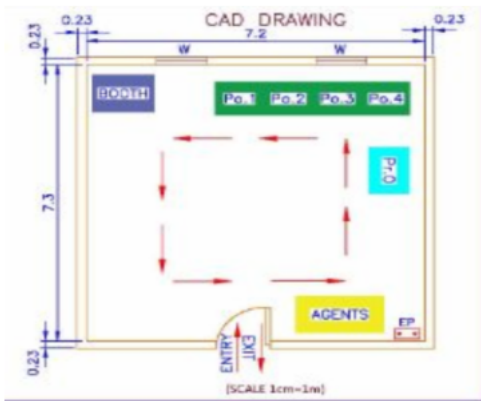

Google Map View

Polling Station Building Front View

Polling Station Front View

Cad View

Key MAP View

1 பெயர் : நீதிமோகன்ராஜ் தந்தை பெயர் : ராஜ்ஜய்யன் வீட்டு எண் : 3-38D வயது : 68 பாலினம் : ஆண்	AXC2591543 Photo is available	2 பெயர் : மெர்லின் தந்தை பெயர் : சசிசுமாரன் வீட்டு எண் : 7 வயது : 32 பாலினம் : பெண்	AXC1370238 Photo is available	3 பெயர் : ஜேனட்கிறிஸ்டினாள் கணவர் பெயர் : ராஜமணி வீட்டு எண் : 7-2 வயது : 69 பாலினம் : பெண்	AXC2591550 Photo is available
4 பெயர் : ஆல்பர்ட் தந்தை பெயர் : தேவசகாயம் வீட்டு எண் : 7-2 வயது : 60 பாலினம் : ஆண்	AXC1218296 Photo is available	5 பெயர் : ராஜசெலினாண்ட் தந்தை பெயர் : ராஜமணி வீட்டு எண் : 7-2 வயது : 48 பாலினம் : பெண்	AXC2591568 Photo is available	6 பெயர் : ஆனின் ஆல்பர்ட் தந்தை பெயர் : ஆல்பர்ட் வீட்டு எண் : 7-2 வயது : 27 பாலினம் : ஆண்	AXC1920347 Photo is available
7 பெயர் : சோபனா கணவர் பெயர் : செளந்தரபாண்டியன் வீட்டு எண் : 7-3B வயது : 59 பாலினம் : பெண்	AXC2591576 Photo is available	8 பெயர் : பிரியா கணவர் பெயர் : சுதீர் வீட்டு எண் : 7-5A வயது : 36 பாலினம் : பெண்	AXC1467315 Photo is available	9 பெயர் : அன்னம்மாள் கணவர் பெயர் : விஸ்வலிங்கம் வீட்டு எண் : 7-8 வயது : 72 பாலினம் : பெண்	AXC2591584 Photo is available
10 பெயர் : சுதீர் தந்தை பெயர் : விஸ்வலிங்கம் வீட்டு எண் : 7-8 வயது : 42 பாலினம் : ஆண்	MNJ2051845 Photo is available	11 பெயர் : அஜயன் தந்தை பெயர் : ஜாண்சன் வீட்டு எண் : 7-9C வயது : 30 பாலினம் : ஆண்	AXC1661842 Photo is available	12 பெயர் : அபிராமி தந்தை பெயர் : ஜாண்சன் வீட்டு எண் : 7-9C வயது : 29 பாலினம் : பெண்	AXC1661701 Photo is available
13 பெயர் : ஆன்சிலின் தந்தை பெயர் : சந்திரகாந்தன் வீட்டு எண் : 7-9C வயது : 28 பாலினம் : பெண்	AXC1760024 Photo is available	14 பெயர் : ஆதர்ஷ் தந்தை பெயர் : சந்திரகாந்தன் வீட்டு எண் : 7-9சி வயது : 24 பாலினம் : ஆண்	AXC2809895 Photo is available	15 பெயர் : சஞ்சீவ் குமார் தந்தை பெயர் : செல்வமணி நாடார் வீட்டு எண் : 7-10 வயது : 58 பாலினம் : ஆண்	AXC1609825 Photo is available
16 பெயர் : அம்ரித் தந்தை பெயர் : சஞ்சீவ் குமார் வீட்டு எண் : 7-10 வயது : 27 பாலினம் : ஆண்	AXC1917798 Photo is available	17 பெயர் : அனிரித் க்ஸ் தந்தை பெயர் : ஸ்ஜேஆஇவகுமார் வீட்டு எண் : 7/10 வயது : 25 பாலினம் : ஆண்	AXC3004074 Photo is available	18 பெயர் : சந்திரா கணவர் பெயர் : ஜோதிராஜ் வீட்டு எண் : 7-10-1 வயது : 52 பாலினம் : பெண்	MNJ4129813 Photo is available
19 பெயர் : ஜெஃபி ரோபின் கணவர் பெயர் : வைஷ் வீட்டு எண் : 7-10எீ வயது : 27 பாலினம் : பெண்	AXC2961159 Photo is available	20 பெயர் : சுமதி கணவர் பெயர் : செல்லப்பன் வீட்டு எண் : 7-11 வயது : 69 பாலினம் : பெண்	AXC2591600 Photo is available	21 பெயர் : பிபின்சந்திரபால் தந்தை பெயர் : செல்லப்பன் வீட்டு எண் : 7-11 வயது : 47 பாலினம் : ஆண்	MNJ4054839 Photo is available
22 பெயர் : அஜித்ஜெயசந்திரன் தந்தை பெயர் : செல்லப்பன் வீட்டு எண் : 7-11 வயது : 45 பாலினம் : ஆண்	MNJ2053031 Photo is available	23 பெயர் : விஜி கணவர் பெயர் : அஜித்ஜெயசந்திரன் வீட்டு எண் : 7-11 வயது : 41 பாலினம் : பெண்	AXC1810613 Photo is available	24 பெயர் : மரியசெல்வம் கணவர் பெயர் : சைமன் வீட்டு எண் : 7-12 வயது : 56 பாலினம் : பெண்	MNJ4129631 Photo is available
25 பெயர் : மல்லிகா கணவர் பெயர் : பிபின் சந்திரபால் வீட்டு எண் : 7-12 வயது : 43 பாலினம் : பெண்	AXC1512342 Photo is available	26 பெயர் : ரோசம்மாள் கணவர் பெயர் : செல்லையன் வீட்டு எண் : 7-13 வயது : 74 பாலினம் : பெண்	AXC2591634 Photo is available	27 பெயர் : ரசல் தந்தை பெயர் : செல்லையன் வீட்டு எண் : 7-13 வயது : 57 பாலினம் : ஆண்	AXC0072561 Photo is available
28 பெயர் : சுந்தரபாய் கணவர் பெயர் : றசல் வீட்டு எண் : 7-13 வயது : 48 பாலினம் : பெண்	MNJ2053809 Photo is available	29 பெயர் : நீத்து தந்தை பெயர் : சுகுமாரன் வீட்டு எண் : 7-13-92 வயது : 29 பாலினம் : பெண்	AXC2027480 Photo is available	30 பெயர் : ஷாஜன் தந்தை பெயர் : சுகுமாரன் வீட்டு எண் : 7-13-92 வயது : 26 பாலினம் : ஆண்	AXC2027472 Photo is available