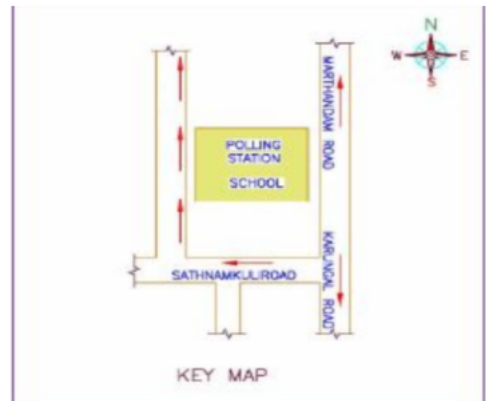

Key MAP View