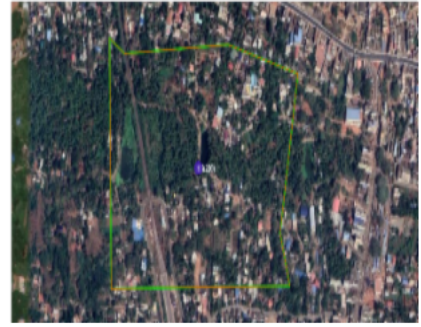

Google Map View