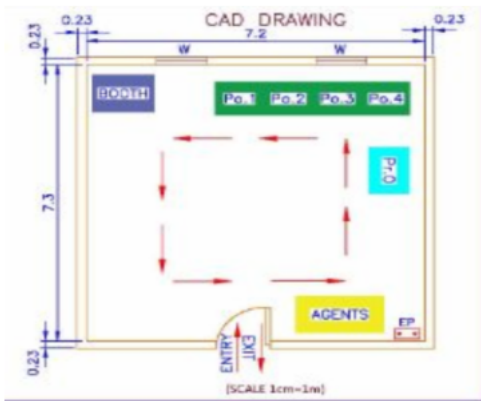

Google Map View

Polling Station Building Front View

Polling Station Front View

Cad View

Key MAP View

1 பெயர் : அபுபக்கர் தந்தை பெயர் : பிருக்கன் வீட்டு எண் : 1-2 வயது : 81 பாலினம் : ஆண்	AXC1468735 Photo is available	2 பெயர் : மனோஜ் தந்தை பெயர் : ராஜேந்திரன் வீட்டு எண் : 1-8 வயது : 40 பாலினம் : ஆண்	AXC1697887 Photo is available	3 பெயர் : ராஜேஷ் தந்தை பெயர் : இராஜேந்திரன் வீட்டு எண் : 1-8 வயது : 40 பாலினம் : ஆண்	AXC1662410 Photo is available
4 பெயர் : ஷஜின் தந்தை பெயர் : இராஜேந்திரன் வீட்டு எண் : 1-8 வயது : 34 பாலினம் : ஆண்	AXC1662360 Photo is available	5 பெயர் : மரிய புஸ்பம் கணவர் பெயர் : சின்னையன் வீட்டு எண் : 1-11 வயது : 72 பாலினம் : பெண்	AXC1662667 Photo is available	6 பெயர் : பிறேமா கணவர் பெயர் : முருகன் வீட்டு எண் : 1-11 வயது : 46 பாலினம் : பெண்	AXC1662485 Photo is available
7 பெயர் : ராஜகுமாரி கணவர் பெயர் : விஜேகுமார் வீட்டு எண் : 1-14 வயது : 43 பாலினம் : பெண்	AXC1697903 Photo is available	8 பெயர் : வினிஷா தந்தை பெயர் : ராஜேந்திரன் வீட்டு எண் : 1-16 வயது : 29 பாலினம் : பெண்	AXC1662675 Photo is available	9 பெயர் : ஆஷ்மி தந்தை பெயர் : கிருஷ்ண குமார் வீட்டு எண் : 1-19 வயது : 29 பாலினம் : பெண்	AXC1697762 Photo is available
10 பெயர் : ஆஷா கணவர் பெயர் : ரெவிச்சந்திரன் வீட்டு எண் : 1-20-3 வயது : 37 பாலினம் : பெண்	AXC1697846 Photo is available	11 பெயர் : அசிலிபா பீவி தந்தை பெயர் : பகர்தீன்கான் வீட்டு எண் : 1-22 வயது : 30 பாலினம் : பெண்	AXC1697770 Photo is available	12 பெயர் : கார்த்திகேயன் தந்தை பெயர் : ஜெயச்சந்திரன் வீட்டு எண் : 3-19-47B வயது : 40 பாலினம் : ஆண்	AXC1468834 Photo is available
13 பெயர் : சரவணன் தந்தை பெயர் : ராஜப்பன் வீட்டு எண் : 5-84B வயது : 49 பாலினம் : ஆண்	AXC1513456 Photo is available	14 பெயர் : சிவகவி தந்தை பெயர் : குஞ்சபிள்ளை வீட்டு எண் : 5-91C வயது : 43 பாலினம் : ஆண்	AXC0150763 Photo is available	15 பெயர் : ஸ்டெல்லாபாய் கணவர் பெயர் : அர்ச்சுனன் வீட்டு எண் : 5-116 வயது : 52 பாலினம் : பெண்	AXC2599702 Photo is available
# 16 பெயர் : ராம் பிரசாத் கோ ஜோ தந்தை பெயர் : ஜோதி சியாமளா வீட்டு எண் : 6-4-6-2A வயது : 28 பாலினம் : ஆண்	AXC1918044 Photo is available	17 பெயர் : திவ்யா தந்தை பெயர் : கோபி நாதன் வீட்டு எண் : 6-4-42A வயது : 31 பாலினம் : பெண்	AXC1513464 Photo is available	18 பெயர் : வினு தந்தை பெயர் : வினசென்ட் வீட்டு எண் : 6-18-1 வயது : 29 பாலினம் : ஆண்	AXC1662378 Photo is available
19 பெயர் : ஷலினி கணவர் பெயர் : சதீஷ்குமார் வீட்டு எண் : 6-23 வயது : 38 பாலினம் : பெண்	AXC1468529 Photo is available	20 பெயர் : ராஜீகா தந்தை பெயர் : ராஜகுமார் வீட்டு எண் : 6-27A வயது : 31 பாலினம் : பெண்	AXC1513480 Photo is available	21 பெயர் : ராஜீவன் தந்தை பெயர் : ராஜகுமார் வீட்டு எண் : 6-27ஏ வயது : 28 பாலினம் : ஆண்	AXC2810299 Photo is available
22 பெயர் : ராதாகிருஷ்ணன் தந்தை பெயர் : முத்தையன் வீட்டு எண் : 6-28-1 வயது : 67 பாலினம் : ஆண்	MNJ0888644 Photo is available	23 பெயர் : கீதா கணவர் பெயர் : ராதாகிருஷ்ணன் வீட்டு எண் : 6-28-1 வயது : 59 பாலினம் : பெண்	AXC2599710 Photo is available	24 பெயர் : நிமி தந்தை பெயர் : பாபு வீட்டு எண் : 6-30A1 வயது : 25 பாலினம் : பெண்	AXC1970870 Photo is available
25 பெயர் : ரெகு தந்தை பெயர் : சின்னையன்நாடார் வீட்டு எண் : 6-33-1 வயது : 59 பாலினம் : ஆண்	MNJ2021004 Photo is available	26 பெயர் : அம்பிகா கணவர் பெயர் : செந்தில் குமார் வீட்டு எண் : 6-42 வயது : 36 பாலினம் : பெண்	AXC2854883 Photo is available	27 பெயர் : சஜின் தந்தை பெயர் : சசி வீட்டு எண் : 6-43 வயது : 31 பாலினம் : ஆண்	AXC1468727 Photo is available
28 பெயர் : ஸ்ரீஜித் தந்தை பெயர் : ராஜேந்திரன் வீட்டு எண் : 6/44 D வயது : 24 பாலினம் : ஆண்	AXC2853919 Photo is available	29 பெயர் : இராஜகுமாரி தந்தை பெயர் : தானசையன் வீட்டு எண் : 6-45-A வயது : 38 பாலினம் : பெண்	AXC1468750 Photo is available	30 பெயர் : அல்னி தந்தை பெயர் : ஞானசிகாமணி வீட்டு எண் : 6/46-ஏ வயது : 26 பாலினம் : பெண்	AXC2854966 Photo is available