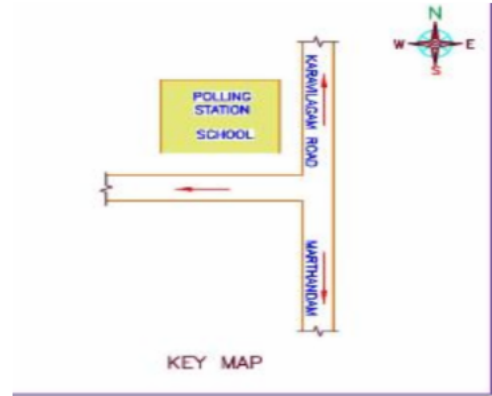

Google Map View

Polling Station Building Front View

Polling Station Front View

Cad View

Key MAP View

1 பெயர் : பிரகாஷ் குமார் தந்தை பெயர்: கோபால் வீட்டு எண் : 1-15-73 வயது : 54 பாலினம் : ஆண்	AXC1944313 Photo is available	2 பெயர் : நிஷேஷ் தந்தை பெயர்: பிரகாஷ் குமார் வீட்டு எண் : 1-15-73 வயது : 27 பாலினம் : பெண்	AXC1944321 Photo is available	3 பெயர் : நித்தின் பால் பி ரே தந்தை பெயர்: பிரகாஷ் குமார் வீட்டு எண் : 1-15-73 வயது : 21 பாலினம் : ஆண்	AXC3008638 Photo is available
4 பெயர் : ரெத்தினபாய் கணவர் பெயர்: பொன்னையன் வீட்டு எண் : 1-15-106ஏ வயது : 71 பாலினம் : பெண்	AXC2601359 Photo is available	5 பெயர் : கணபதி ராஜ் தாயின் பெயர்: தியாகராஜன் வீட்டு எண் : 1-25 வயது : 39 பாலினம் : ஆண்	AXC2873651 Photo is available	6 பெயர் : சுபாஷினி தந்தை பெயர்: பிரான்சிஸ் வீட்டு எண் : 1-49A வயது : 32 பாலினம் : பெண்	AXC1513712 Photo is available
S 7 பெயர் : ஏஞ்சல் பிறியா சூர் தந்தை பெயர்: தாஸன் வீட்டு எண் : 22-20அ வயது : 33 பாலினம் : பெண்	AXC1370311 Photo is available	8 பெயர் : சுகீதா கணவர் பெயர்: ரமேஷ் வீட்டு எண் : 2-1-15 வயது : 46 பாலினம் : பெண்	AXC1043579 Photo is available	9 பெயர் : விஜயகுமார் தந்தை பெயர்: ராஜேந்திரன் வீட்டு எண் : 2-1B வயது : 40 பாலினம் : ஆண்	AXC1043538 Photo is available
10 பெயர் : ராஜிலா தந்தை பெயர்: ராஜேந்திரன் வீட்டு எண் : 2-1B வயது : 38 பாலினம் : பெண்	AXC1043546 Photo is available	11 பெயர் : விமலராய் தந்தை பெயர்: அருணாச்சலம் வீட்டு எண் : 2-2 வயது : 52 பாலினம் : ஆண்	AXC2601128 Photo is available	12 பெயர் : பாலசேகரன் தந்தை பெயர்: இராஜையன் வீட்டு எண் : 2-2 வயது : 50 பாலினம் : ஆண்	MNJ4041430 Photo is available
13 பெயர் : பெர்டா ஸ்பார்லெட் கணவர் பெயர்: விமலராய் வீட்டு எண் : 2-2 வயது : 49 பாலினம் : பெண்	AXC1513720 Photo is available	14 பெயர் : சுஜாதா கணவர் பெயர்: பாலசேகரன் வீட்டு எண் : 2-2 வயது : 43 பாலினம் : பெண்	MNJ2021756 Photo is available	15 பெயர் : நந்திஷா பி ஸ் தந்தை பெயர்: பாலசேகரன் ஆர் வீட்டு எண் : 2/2 வயது : 21 பாலினம் : பெண்	AXC3074028 Photo is available
16 பெயர் : கர்ணன் தந்தை பெயர்: செல்வராஜ் வீட்டு எண் : 2-4 வயது : 48 பாலினம் : ஆண்	AXC1219229 Photo is available	17 பெயர் : லக்ஷிதாபாய் கணவர் பெயர்: சாந்தகுமார் வீட்டு எண் : 2-5 வயது : 69 பாலினம் : பெண்	AXC2601151 Photo is available	18 பெயர் : செந்திலல்திகா தந்தை பெயர்: சாந்தகுமார் வீட்டு எண் : 2-5 வயது : 40 பாலினம் : பெண்	MNJ3008042 Photo is available
19 பெயர் : ஜெபரூபன் தந்தை பெயர்: செல்வ மணி வீட்டு எண் : 2-5 வயது : 29 பாலினம் : ஆண்	AXC1771088 Photo is available	20 பெயர் : சித்தார்த் தந்தை பெயர்: குமார் வீட்டு எண் : 2-5-2 வயது : 23 பாலினம் : ஆண்	AXC2873834 Photo is available	21 பெயர் : மூகாம்பிகை கே ஸ் தந்தை பெயர்: குமார் என் எஸ் வீட்டு எண் : 2/5/2 வயது : 20 பாலினம் : பெண்	AXC3075223 Photo is available
22 பெயர் : ரசல்ராஜ் தந்தை பெயர்: தங்கையன் வீட்டு எண் : 2/5ஏ வயது : 64 பாலினம் : ஆண்	AXC1931146 Photo is available	23 பெயர் : ஸ்டார்லெத் தஞ்சம் கணவர் பெயர்: ரசல் ராஜ் வீட்டு எண் : 2-5ஏ வயது : 61 பாலினம் : பெண்	AXC1937838 Photo is available	24 பெயர் : டிஷோ தந்தை பெயர்: ரசல்ராஜ் வீட்டு எண் : 2-5A வயது : 33 பாலினம் : ஆண்	AXC1219245 Photo is available
25 பெயர் : அபிஷோ தந்தை பெயர்: ரசல் ராஜ் வீட்டு எண் : 2-5A வயது : 28 பாலினம் : ஆண்	AXC1906585 Photo is available	26 பெயர் : லால் சுர்ஜித் தந்தை பெயர்: நேசன் வீட்டு எண் : 2-5எ3 வயது : 44 பாலினம் : ஆண்	AXC1944305 Photo is available	27 பெயர் : ஷர்மிளா தந்தை பெயர்: குருசமுத்து வீட்டு எண் : 2-5எ3 வயது : 38 பாலினம் : பெண்	AXC1937788 Photo is available
28 பெயர் : ஜெயசேகரன் தந்தை பெயர்: ராஜையன் வீட்டு எண் : 2-5B வயது : 60 பாலினம் : ஆண்	AXC1153741 Photo is available	29 பெயர் : ஜீவகுமாரி கணவர் பெயர்: ஜெயசேகரன் வீட்டு எண் : 2-5B வயது : 48 பாலினம் : பெண்	AXC1153725 Photo is available	30 பெயர் : அபிஷேக் தந்தை பெயர்: ஜெய சேகரன் சேகரன் வீட்டு எண் : 2-5B வயது : 24 பாலினம் : ஆண்	AXC2943926 Photo is available