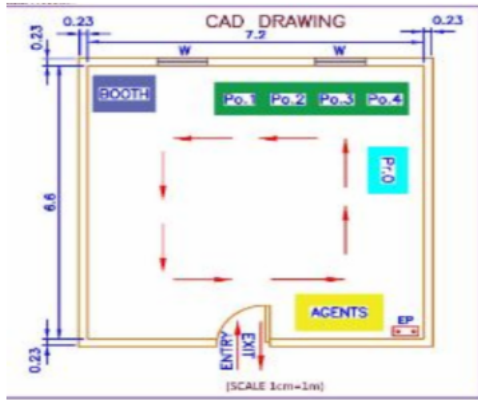

Google Map View

Polling Station Building Front View

Polling Station Front View

Cad View

Key MAP View

1 பெயர் : பிரகாஷ் குமார் தந்தை பெயர்: கோபால் வீட்டு எண் : 1-15-73 வயது : 54 பாலினம் : ஆண்	AXC1944313 Photo is available	2 பெயர் : நிஷேஷ் தந்தை பெயர்: பிரகாஷ் குமார் வீட்டு எண் : 1-15-73 வயது : 27 பாலினம் : பெண்	AXC1944321 Photo is available	3 பெயர் : நித்தின் பால் பி ரே தந்தை பெயர்: பிரகாஷ் குமார் வீட்டு எண் : 1-15-73 வயது : 21 பாலினம் : ஆண்	AXC3008638 Photo is available
4 பெயர் : ரெத்தினபாய் கணவர் பெயர்: பொன்னையன் வீட்டு எண் : 1-15-106ஏ வயது : 71 பாலினம் : பெண்	AXC2601359 Photo is available	5 பெயர் : கணபதி ராஜ் தாயின் பெயர்: தியாகராஜன் வீட்டு எண் : 1-25 வயது : 39 பாலினம் : ஆண்	AXC2873651 Photo is available	6 பெயர் : சுபாஷினி தந்தை பெயர்: பிரான்சிஸ் வீட்டு எண் : 1-49A வயது : 32 பாலினம் : பெண்	AXC1513712 Photo is available
S 7 பெயர் : ஏஞ்சல் பிறியா சூர் தந்தை பெயர்: தாஸன் வீட்டு எண் : 22-20அ வயது : 33 பாலினம் : பெண்	AXC1370311 Photo is available	8 பெயர் : சுகீதா கணவர் பெயர்: ரமேஷ் வீட்டு எண் : 2-1-15 வயது : 46 பாலினம் : பெண்	AXC1043579 Photo is available	9 பெயர் : விஜயகுமார் தந்தை பெயர்: ராஜேந்திரன் வீட்டு எண் : 2-1B வயது : 40 பாலினம் : ஆண்	AXC1043538 Photo is available
10 பெயர் : ராஜிலா தந்தை பெயர்: ராஜேந்திரன் வீட்டு எண் : 2-1B வயது : 38 பாலினம் : பெண்	AXC1043546 Photo is available	11 பெயர் : விமலராய் தந்தை பெயர்: அருணாச்சலம் வீட்டு எண் : 2-2 வயது : 52 பாலினம் : ஆண்	AXC2601128 Photo is available	12 பெயர் : பாலசேகரன் தந்தை பெயர்: இராஜையன் வீட்டு எண் : 2-2 வயது : 50 பாலினம் : ஆண்	MNJ4041430 Photo is available
13 பெயர் : பெர்டா ஸ்பார்லெட் கணவர் பெயர்: விமலராய் வீட்டு எண் : 2-2 வயது : 49 பாலினம் : பெண்	AXC1513720 Photo is available	14 பெயர் : சுஜாதா கணவர் பெயர்: பாலசேகரன் வீட்டு எண் : 2-2 வயது : 43 பாலினம் : பெண்	MNJ2021756 Photo is available	15 பெயர் : நந்திஷா பி ஸ் தந்தை பெயர்: பாலசேகரன் ஆர் வீட்டு எண் : 2/2 வயது : 21 பாலினம் : பெண்	AXC3074028 Photo is available
16 பெயர் : கர்ணன் தந்தை பெயர்: செல்வராஜ் வீட்டு எண் : 2-4 வயது : 48 பாலினம் : ஆண்	AXC1219229 Photo is available	17 பெயர் : லக்ஷிதாபாய் கணவர் பெயர்: சாந்தகுமார் வீட்டு எண் : 2-5 வயது : 69 பாலினம் : பெண்	AXC2601151 Photo is available	18 பெயர் : செந்திலல்திகா தந்தை பெயர்: சாந்தகுமார் வீட்டு எண் : 2-5 வயது : 40 பாலினம் : பெண்	MNJ3008042 Photo is available
19 பெயர் : ஜெபரூபன் தந்தை பெயர்: செல்வ மணி வீட்டு எண் : 2-5 வயது : 29 பாலினம் : ஆண்	AXC1771088 Photo is available	20 பெயர் : சித்தார்த் தந்தை பெயர்: குமார் வீட்டு எண் : 2-5-2 வயது : 23 பாலினம் : ஆண்	AXC2873834 Photo is available	21 பெயர் : மூகாம்பிகை கே ஸ் தந்தை பெயர்: குமார் என் எஸ் வீட்டு எண் : 2/5/2 வயது : 20 பாலினம் : பெண்	AXC3075223 Photo is available
22 பெயர் : ரசல்ராஜ் தந்தை பெயர்: தங்கையன் வீட்டு எண் : 2/5ஏ வயது : 64 பாலினம் : ஆண்	AXC1931146 Photo is available	23 பெயர் : ஸ்டார்லெத் தஞ்சம் கணவர் பெயர்: ரசல் ராஜ் வீட்டு எண் : 2-5ஏ வயது : 61 பாலினம் : பெண்	AXC1937838 Photo is available	24 பெயர் : டிஷோ தந்தை பெயர்: ரசல்ராஜ் வீட்டு எண் : 2-5A வயது : 33 பாலினம் : ஆண்	AXC1219245 Photo is available
25 பெயர் : அபிஷோ தந்தை பெயர்: ரசல் ராஜ் வீட்டு எண் : 2-5A வயது : 28 பாலினம் : ஆண்	AXC1906585 Photo is available	26 பெயர் : லால் சுர்ஜித் தந்தை பெயர்: நேசன் வீட்டு எண் : 2-5எ3 வயது : 44 பாலினம் : ஆண்	AXC1944305 Photo is available	27 பெயர் : ஷர்மிளா தந்தை பெயர்: குருசமுத்து வீட்டு எண் : 2-5எ3 வயது : 38 பாலினம் : பெண்	AXC1937788 Photo is available
28 பெயர் : ஜெயசேகரன் தந்தை பெயர்: ராஜையன் வீட்டு எண் : 2-5B வயது : 60 பாலினம் : ஆண்	AXC1153741 Photo is available	29 பெயர் : ஜீவகுமாரி கணவர் பெயர்: ஜெயசேகரன் வீட்டு எண் : 2-5B வயது : 48 பாலினம் : பெண்	AXC1153725 Photo is available	30 பெயர் : அபிஷேக் தந்தை பெயர்: ஜெய சேகரன் சேகரன் வீட்டு எண் : 2-5B வயது : 24 பாலினம் : ஆண்	AXC2943926 Photo is available