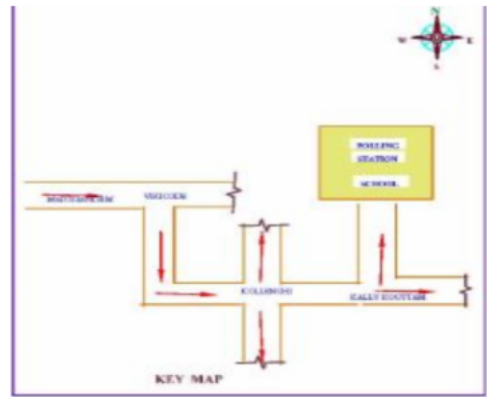

Key MAP View