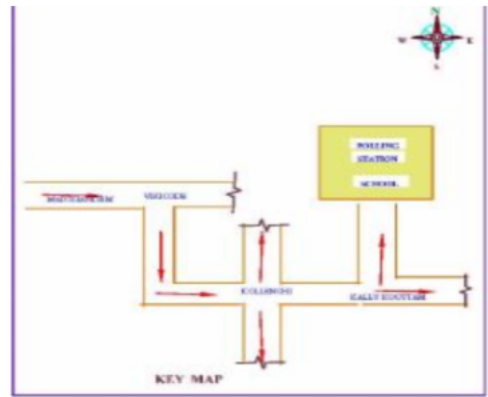

Cad View

Key MAP View