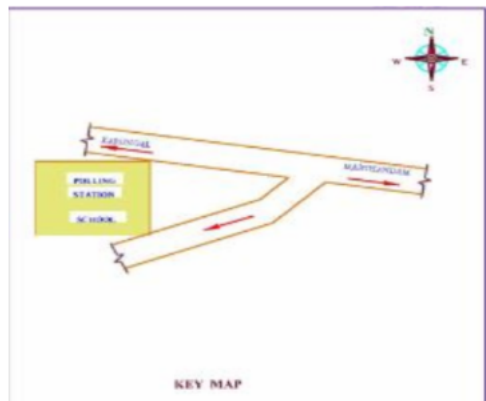

Cad View

Key MAP View